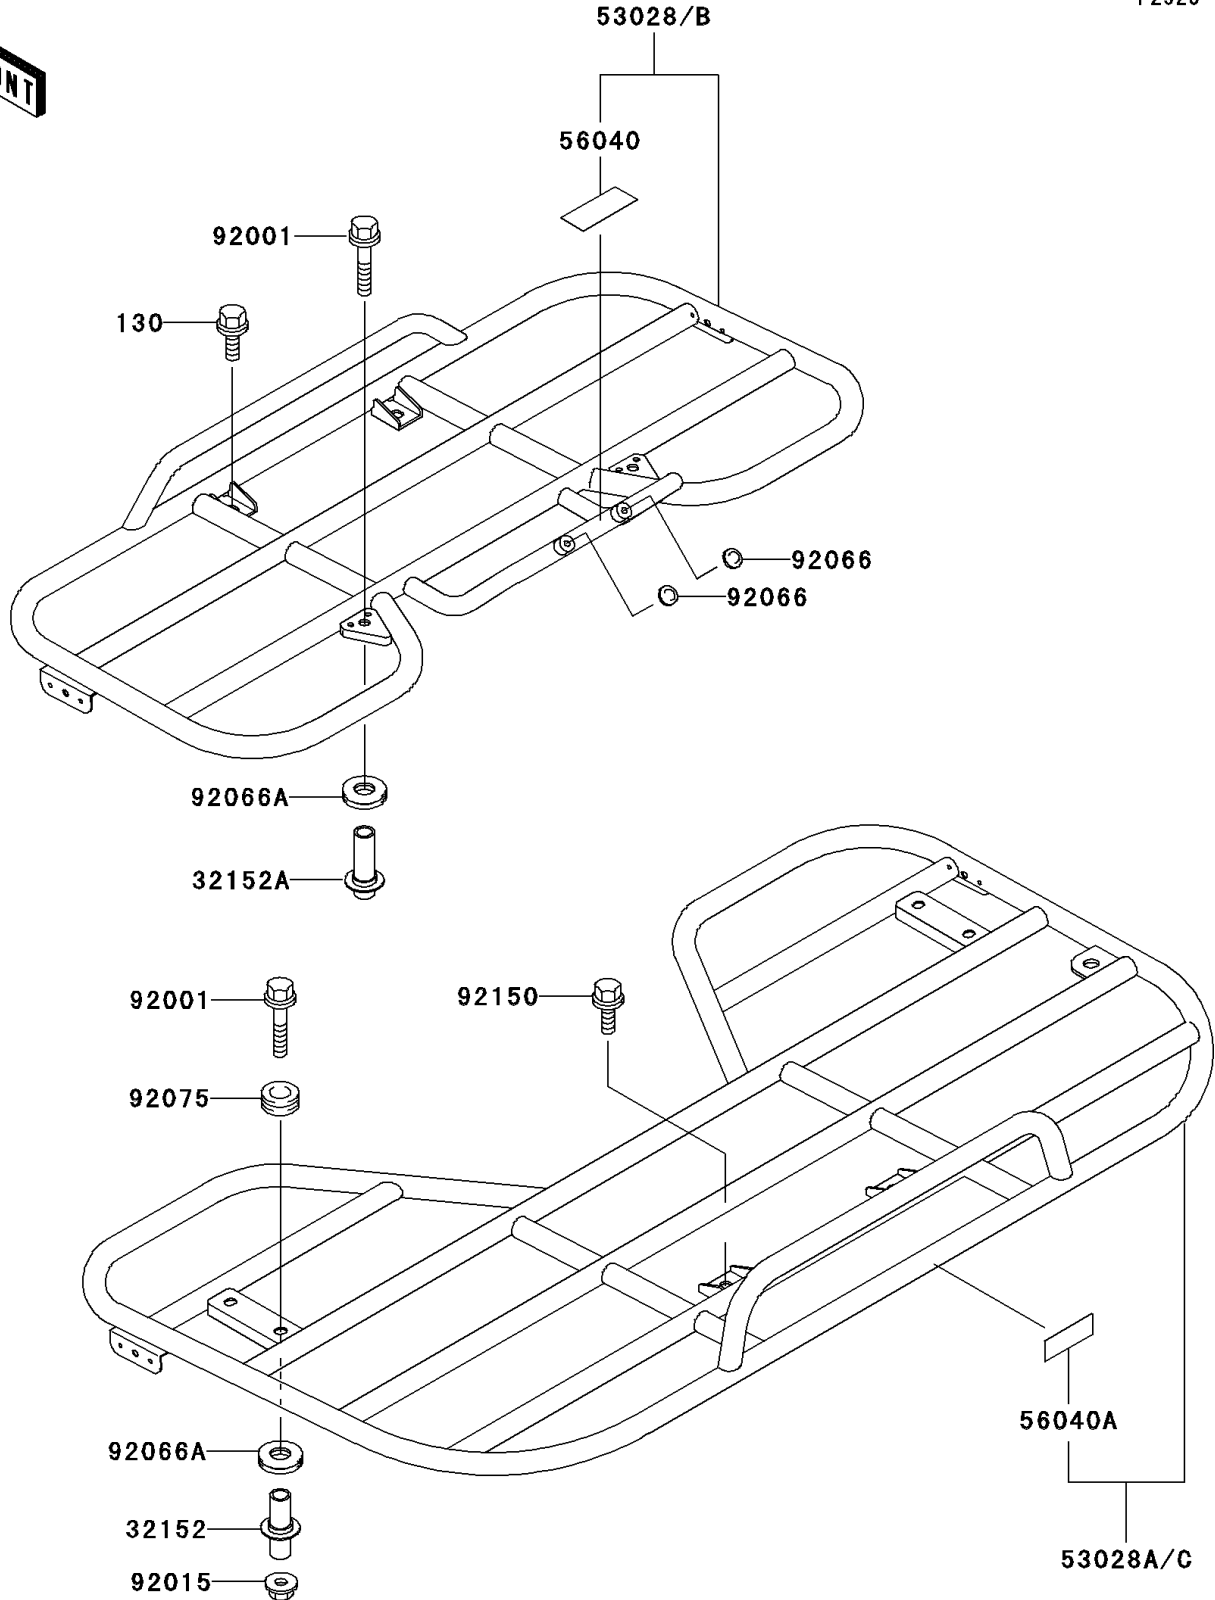

2002 Prairie 400 PARTS DIAGRAM

Carrier(s)

F2520

2002 Prairie 400 PARTS LIST

Carrier(s)

ITEM NAME	PART NUMBER	QUANTITY
BOLT-FLANGED,8X12 (Ref # 130)	130J0812	2
PIPE,REAR CARRIER (Ref # 32152)	32152-1066	2
PIPE,FRONT CARRIER (Ref # 32152A)	32152-1067	2
CARRIER-ASSY,FR,P.C.GRAY (Ref # 53028)	53028-1095-CQ	1
CARRIER-ASSY,RR,P.C.GRAY (Ref # 53028A)	53028-1096-CQ	1
LABEL-WARNING,MAXIMUM LOAD (Ref # 56040)	56040-1321	1
LABEL-WARNING,MAXIMUM LOAD (Ref # 56040A)	56040-1322	1
BOLT,FLANGED,8X75,BLACK (Ref # 92001)	92001-1642	4
NUT,FLANGED,LOCK,8MM (Ref # 92015)	92015-1696	2
PLUG (Ref # 92066)	92066-1216	2
PLUG (Ref # 92066A)	92066-1438	4
DAMPER (Ref # 92075)	92075-1086	2
BOLT,8X12 (Ref # 92150)	92150-1780	2