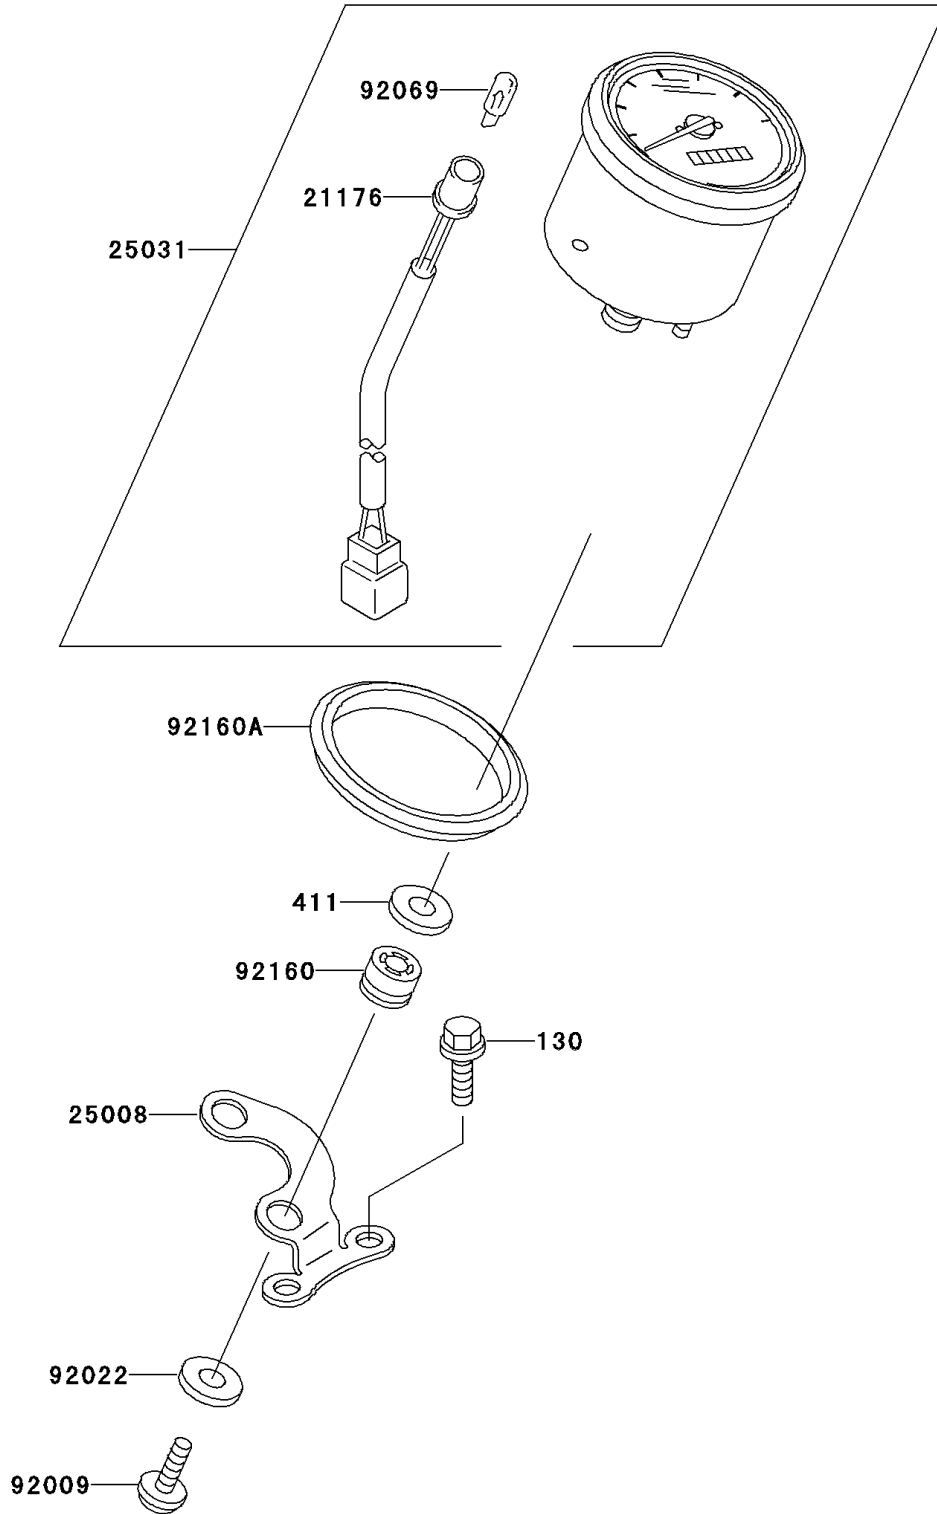

2001 Prairie 400 PARTS DIAGRAM

Meter(s)(CN)

F2530

2001 Prairie 400 PARTS LIST

Meter(s)(CN)

ITEM NAME	PART NUMBER	QUANTITY
BOLT-FLANGED,8X14 (Ref # 130)	130J0814	2
WASHER-PLAIN,8MM (Ref # 411)	411B0800	2
CORD ASSY,SPEEDOMETER (Ref # 21176)	21176-1059	1
BRACKET-METER (Ref # 25008)	25008-1221	1
METER-ASSY,KPH (Ref # 25031)	25031-1083	1
SCREW,5X12 (Ref # 92009)	92009-3740	2
WASHER,6.5X16X1.0 (Ref # 92022)	92022-1093	2
BULB,12V 1.7W,T10 (Ref # 92069)	92069-1059	1
DAMPER (Ref # 92160)	92160-1461	2
DAMPER,SPEEDOMETER (Ref # 92160A)	92160-1959	1