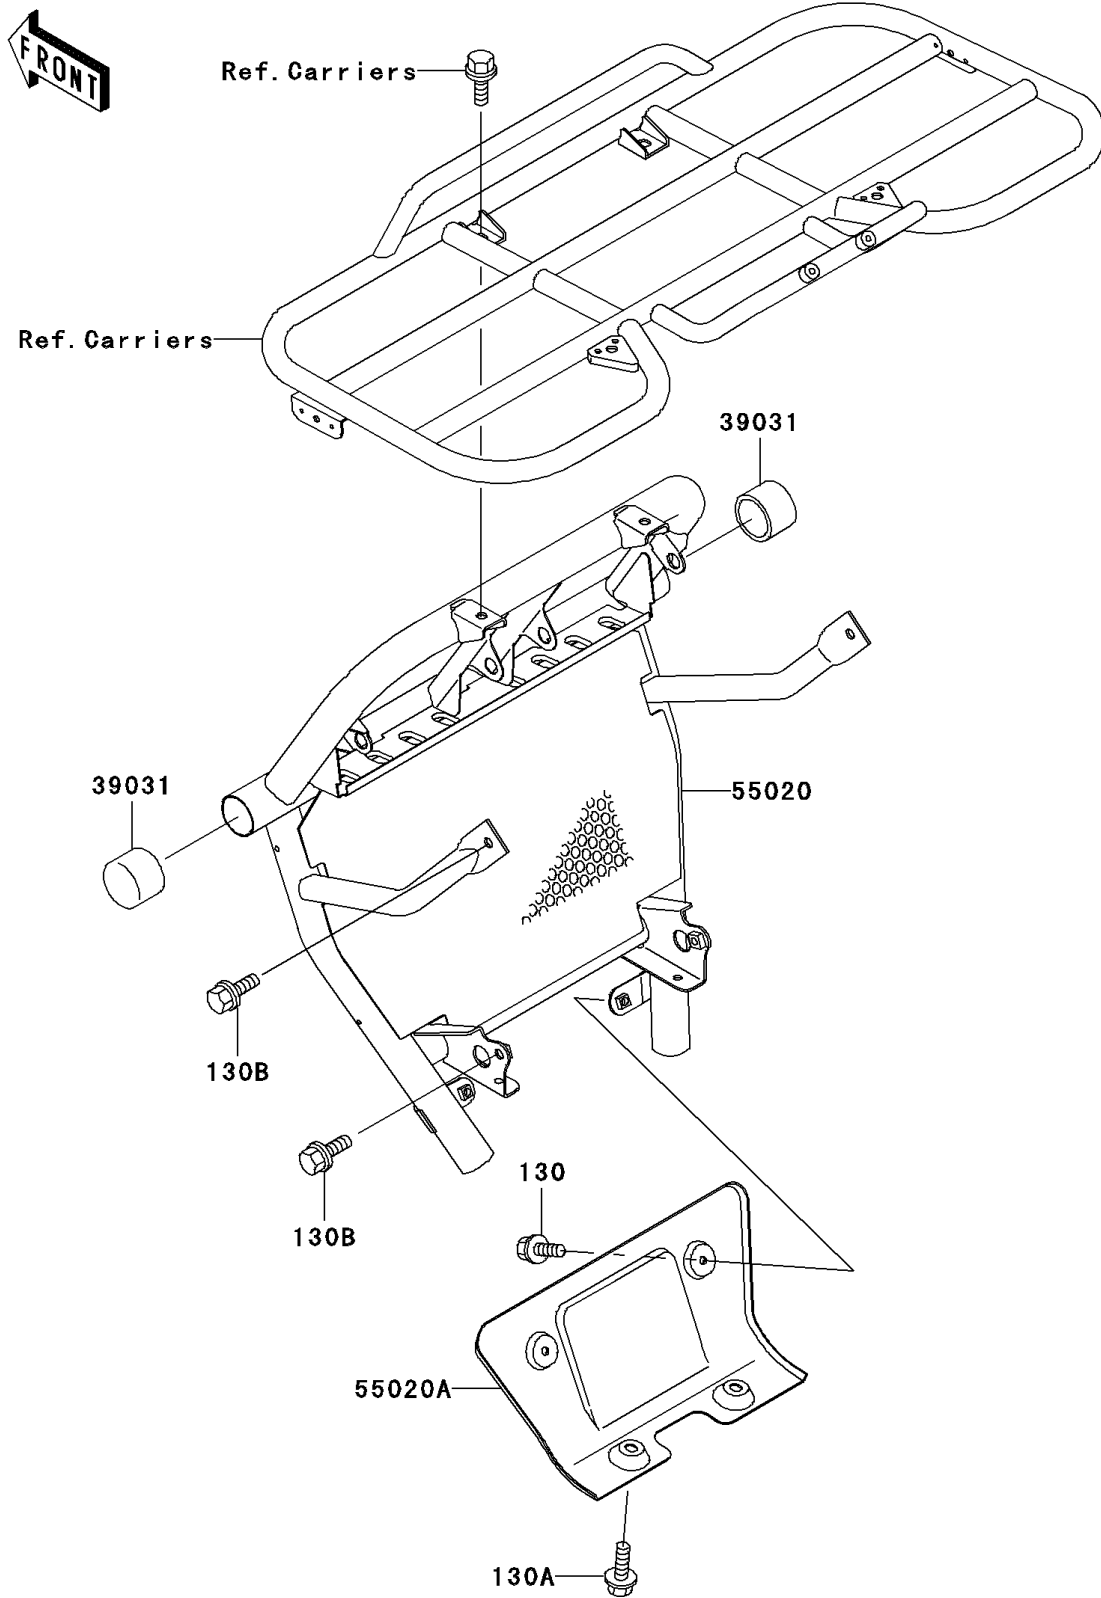

2001 Prairie 400 PARTS DIAGRAM

Guard(s)

F2680

2001 Prairie 400 PARTS LIST

Guard(s)

ITEM NAME	PART NUMBER	QUANTITY
BOLT-FLANGED,6X12 (Ref # 130)	130J0612	2
BOLT-FLANGED,8X12 (Ref # 130A)	130J0812	2
BOLT-FLANGED,8X14 (Ref # 130B)	130J0814	4
CAP-END,BUMPER PIPE (Ref # 39031)	39031-1059	2
GUARD,FR,P.C.GRAY (Ref # 55020)	55020-1548-CQ	1
GUARD,FRONT DIFF,P.C.GRAY (Ref # 55020A)	55020-1549-CQ	1