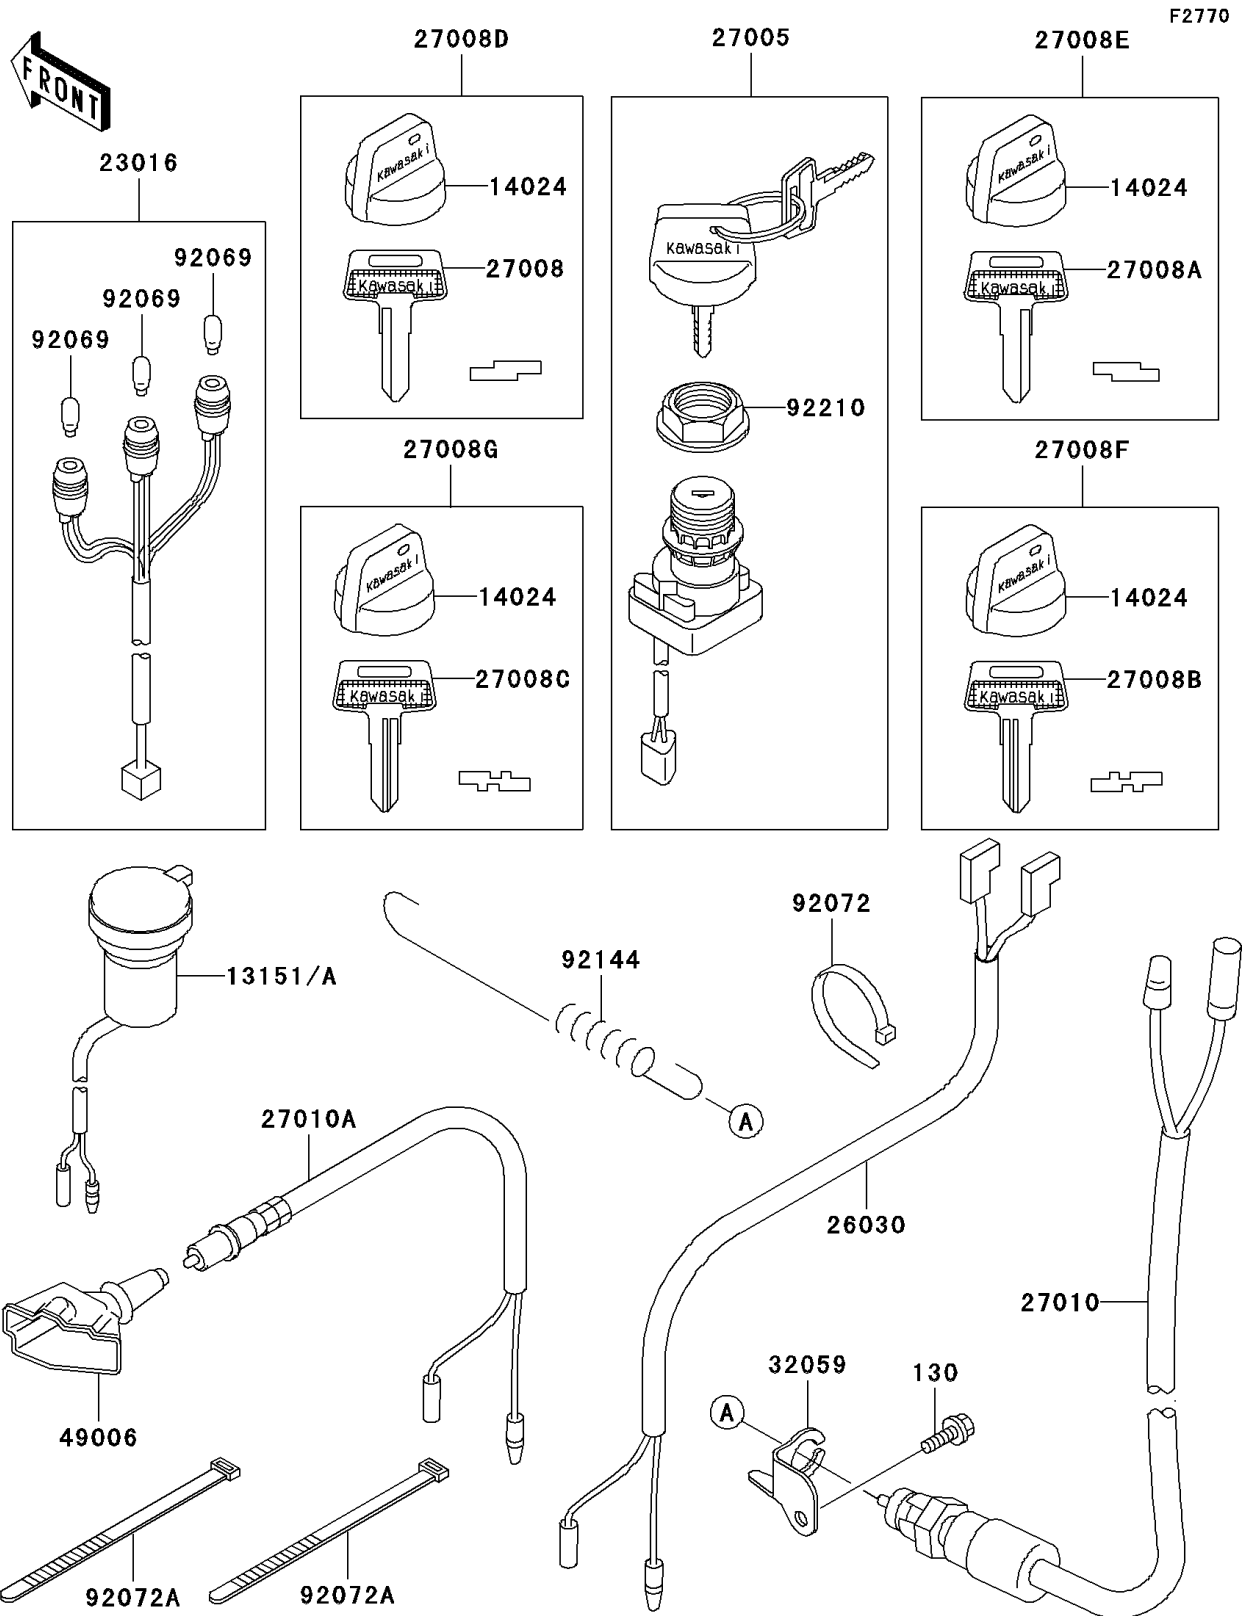

2001 Prairie 400 PARTS DIAGRAM

Ignition Switch

2001 Prairie 400 PARTS LIST

Ignition Switch

ITEM NAME	PART NUMBER	QUANTITY
BOLT-FLANGED,6X10 (Ref # 130)	130J0610	1
SWITCH-COMP,D.C.TERMINAL (Ref # 13151A)	13151-1094	1
COVER,KEY (Ref # 14024)	14024-1551	4
LAMP-ASSY (Ref # 23016)	23016-1151	1
HARNESS (Ref # 26030)	26030-1058	1
SWITCH-ASSY-IGNITION (Ref # 27005)	27005-1229	1
KEY-LOCK,BLANK (Ref # 27008)	27008-1041	1
KEY-LOCK,BLANK (Ref # 27008A)	27008-1042	1
KEY-LOCK,BLANK (Ref # 27008B)	27008-1043	1
KEY-LOCK,BLANK (Ref # 27008C)	27008-1044	1
KEY-LOCK,BLANK,W/COVER (Ref # 27008D)	27008-1132	1
KEY-LOCK,BLANK,W/COVER (Ref # 27008E)	27008-1133	1
KEY-LOCK,BLANK,W/COVER (Ref # 27008F)	27008-1134	1
KEY-LOCK,BLANK,W/COVER (Ref # 27008G)	27008-1135	1
SWITCH,BRAKE LAMP (Ref # 27010)	27010-025	1
SWITCH,BRAKE (Ref # 27010A)	27010-1294	1
BRACKET-SWITCH,REAR BRAKE (Ref # 32059)	32059-1136	1
BOOT (Ref # 49006)	49006-1261	1
BULB,12V 3W,T7 (Ref # 92069)	92069-1020	3
BAND,L=149 (Ref # 92072)	92072-031	1
BAND,L=186 (Ref # 92072A)	92072-056	2
SPRING,BRAKE LAMP SWITCH (Ref # 92144)	92144-1343	1
NUT,IGNITION SWITCH (Ref # 92210)	92210-1109	1