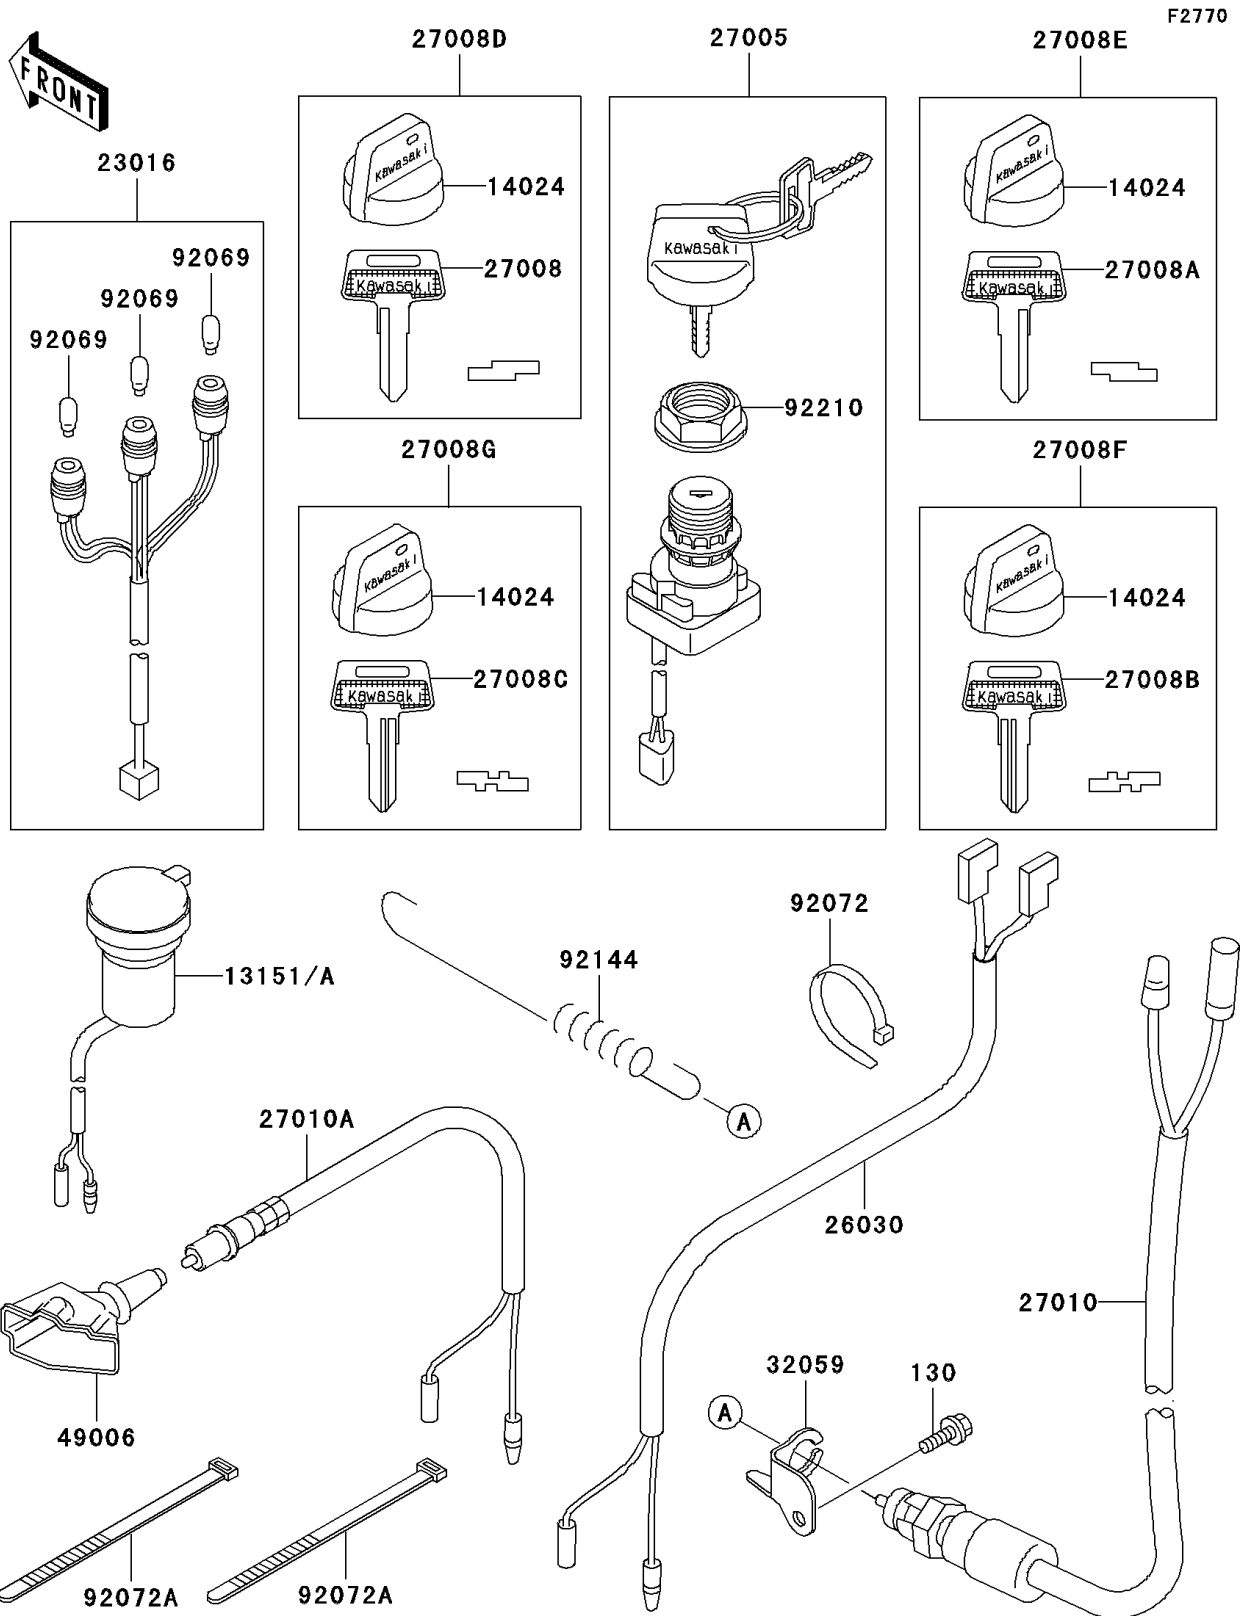

2002 Prairie 400 PARTS DIAGRAM

Ignition Switch

2002 Prairie 400 PARTS LIST

Ignition Switch

ITEM NAME	PART NUMBER	QUANTITY
BOLT-FLANGED,6X10 (Ref # 130)	130J0610	1
SWITCH-COMP,D.C.TERMINAL (Ref # 13151A)	13151-1094	1
COVER,KEY (Ref # 14024)	14024-1551	4
LAMP-ASSY (Ref # 23016)	23016-1151	1
HARNESS (Ref # 26030)	26030-1058	1
SWITCH-ASSY-IGNITION (Ref # 27005)	27005-1229	1
KEY-LOCK,BLANK (Ref # 27008)	27008-1041	1
KEY-LOCK,BLANK (Ref # 27008A)	27008-1042	1
KEY-LOCK,BLANK (Ref # 27008B)	27008-1043	1
KEY-LOCK,BLANK (Ref # 27008C)	27008-1044	1
KEY-LOCK,BLANK,W/COVER (Ref # 27008D)	27008-1132	1
KEY-LOCK,BLANK,W/COVER (Ref # 27008E)	27008-1133	1
KEY-LOCK,BLANK,W/COVER (Ref # 27008F)	27008-1134	1
KEY-LOCK,BLANK,W/COVER (Ref # 27008G)	27008-1135	1
SWITCH,BRAKE LAMP (Ref # 27010)	27010-025	1
SWITCH,BRAKE (Ref # 27010A)	27010-1294	1
BRACKET-SWITCH,REAR BRAKE (Ref # 32059)	32059-1136	1
BOOT (Ref # 49006)	49006-1261	1
BULB,12V 3W,T7 (Ref # 92069)	92069-1020	3
BAND,L=149 (Ref # 92072)	92072-031	1
BAND,L=186 (Ref # 92072A)	92072-056	2
SPRING,BRAKE LAMP SWITCH (Ref # 92144)	92144-1343	1
NUT,IGNITION SWITCH (Ref # 92210)	92210-1109	1