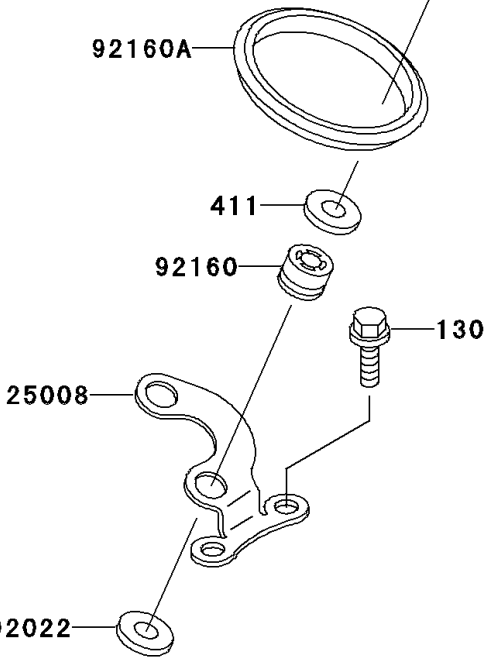

2001 Prairie 400 PARTS DIAGRAM

Optional Parts(Meter(s))

F2890A

2001 Prairie 400 PARTS LIST

Optional Parts(Meter(s))

ITEM NAME	PART NUMBER	QUANTITY
BOLT-FLANGED,8X12 (Ref # 130)	130J0812	2
WASHER-PLAIN-SMALL,5MM (Ref # 410)	410B0500	1
WASHER-PLAIN-SMALL,6MM (Ref # 410A)	410B0600	1
CORD ASSY,SPEEDOMETER (Ref # 21176)	21176-1059	1
BRACKET-METER (Ref # 25008)	25008-1221	1
METER-ASSY,MPH (Ref # 25031)	25031-1080	1
GEAR-METER SCREW (Ref # 41060)	41060-1157	1
CABLE-SPEEDMETER (Ref # 54001)	54001-1232	1
SCREW,5X12 (Ref # 92009)	92009-3740	2
WASHER,6.5X16X1.0 (Ref # 92022)	92022-1093	2
BULB,12V 1.7W,T10 (Ref # 92069)	92069-1059	1
BAND,L=186 (Ref # 92072)	92072-056	1
BUSHING-METER GEAR (Ref # 92087)	92087-1057	1
DAMPER (Ref # 92160)	92160-1461	2
DAMPER,SPEEDOMETER (Ref # 92160A)	92160-1959	1
WASHER-PLAIN,8MM (Ref # 411)	411B0800	2
O RING,12MM (Ref # 670)	670B2012	1