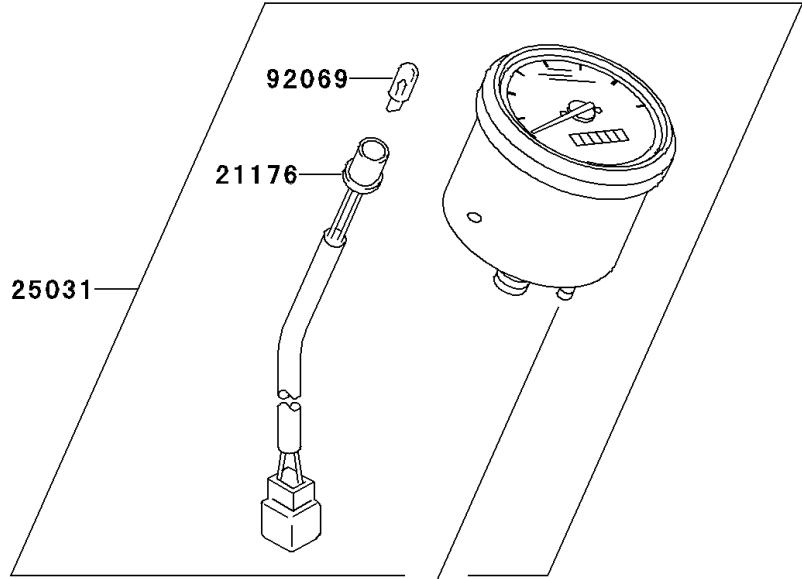

2001 Prairie 400 PARTS DIAGRAM

Optional Parts(Meter(s))

F2890A

2001 Prairie 400 PARTS LIST

Optional Parts(Meter(s))

ITEM NAME	PART NUMBER	QUANTITY
BOLT-FLANGED,8X12 (Ref # 130)	130J0812	2
WASHER-PLAIN-SMALL,5MM (Ref # 410)	410B0500	1
WASHER-PLAIN-SMALL,6MM (Ref # 410A)	410B0600	1
CORD ASSY,SPEEDOMETER (Ref # 21176)	21176-1059	1
BRACKET-METER (Ref # 25008)	25008-1221	1
METER-ASSY,MPH (Ref # 25031)	25031-1080	1
GEAR-METER SCREW (Ref # 41060)	41060-1157	1
CABLE-SPEEDMETER (Ref # 54001)	54001-1232	1
SCREW,5X12 (Ref # 92009)	92009-3740	2
WASHER,6.5X16X1.0 (Ref # 92022)	92022-1093	2
BULB,12V 1.7W,T10 (Ref # 92069)	92069-1059	1
BAND,L=186 (Ref # 92072)	92072-056	1
BUSHING-METER GEAR (Ref # 92087)	92087-1057	1
DAMPER (Ref # 92160)	92160-1461	2
DAMPER,SPEEDOMETER (Ref # 92160A)	92160-1959	1
WASHER-PLAIN,8MM (Ref # 411)	411B0800	2
O RING,12MM (Ref # 670)	670B2012	1