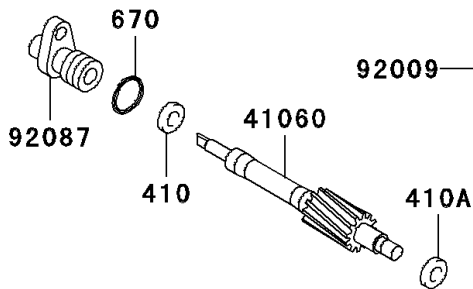

2001 Prairie 400 PARTS DIAGRAM

Optional Parts(Meter(s))

F2890A

2001 Prairie 400 PARTS LIST

Optional Parts(Meter(s))

ITEM NAME	PART NUMBER	QUANTITY
BOLT-FLANGED,8X12 (Ref # 130)	130J0812	2
WASHER-PLAIN-SMALL,5MM (Ref # 410)	410B0500	1
WASHER-PLAIN-SMALL,6MM (Ref # 410A)	410B0600	1
CORD ASSY,SPEEDOMETER (Ref # 21176)	21176-1059	1
BRACKET-METER (Ref # 25008)	25008-1221	1
METER-ASSY,MPH (Ref # 25031)	25031-1080	1
GEAR-METER SCREW (Ref # 41060)	41060-1157	1
CABLE-SPEEDMETER (Ref # 54001)	54001-1232	1
SCREW,5X12 (Ref # 92009)	92009-3740	2
WASHER,6.5X16X1.0 (Ref # 92022)	92022-1093	2
BULB,12V 1.7W,T10 (Ref # 92069)	92069-1059	1
BAND,L=186 (Ref # 92072)	92072-056	1
BUSHING-METER GEAR (Ref # 92087)	92087-1057	1
DAMPER (Ref # 92160)	92160-1461	2
DAMPER,SPEEDOMETER (Ref # 92160A)	92160-1959	1
WASHER-PLAIN,8MM (Ref # 411)	411B0800	2
O RING,12MM (Ref # 670)	670B2012	1