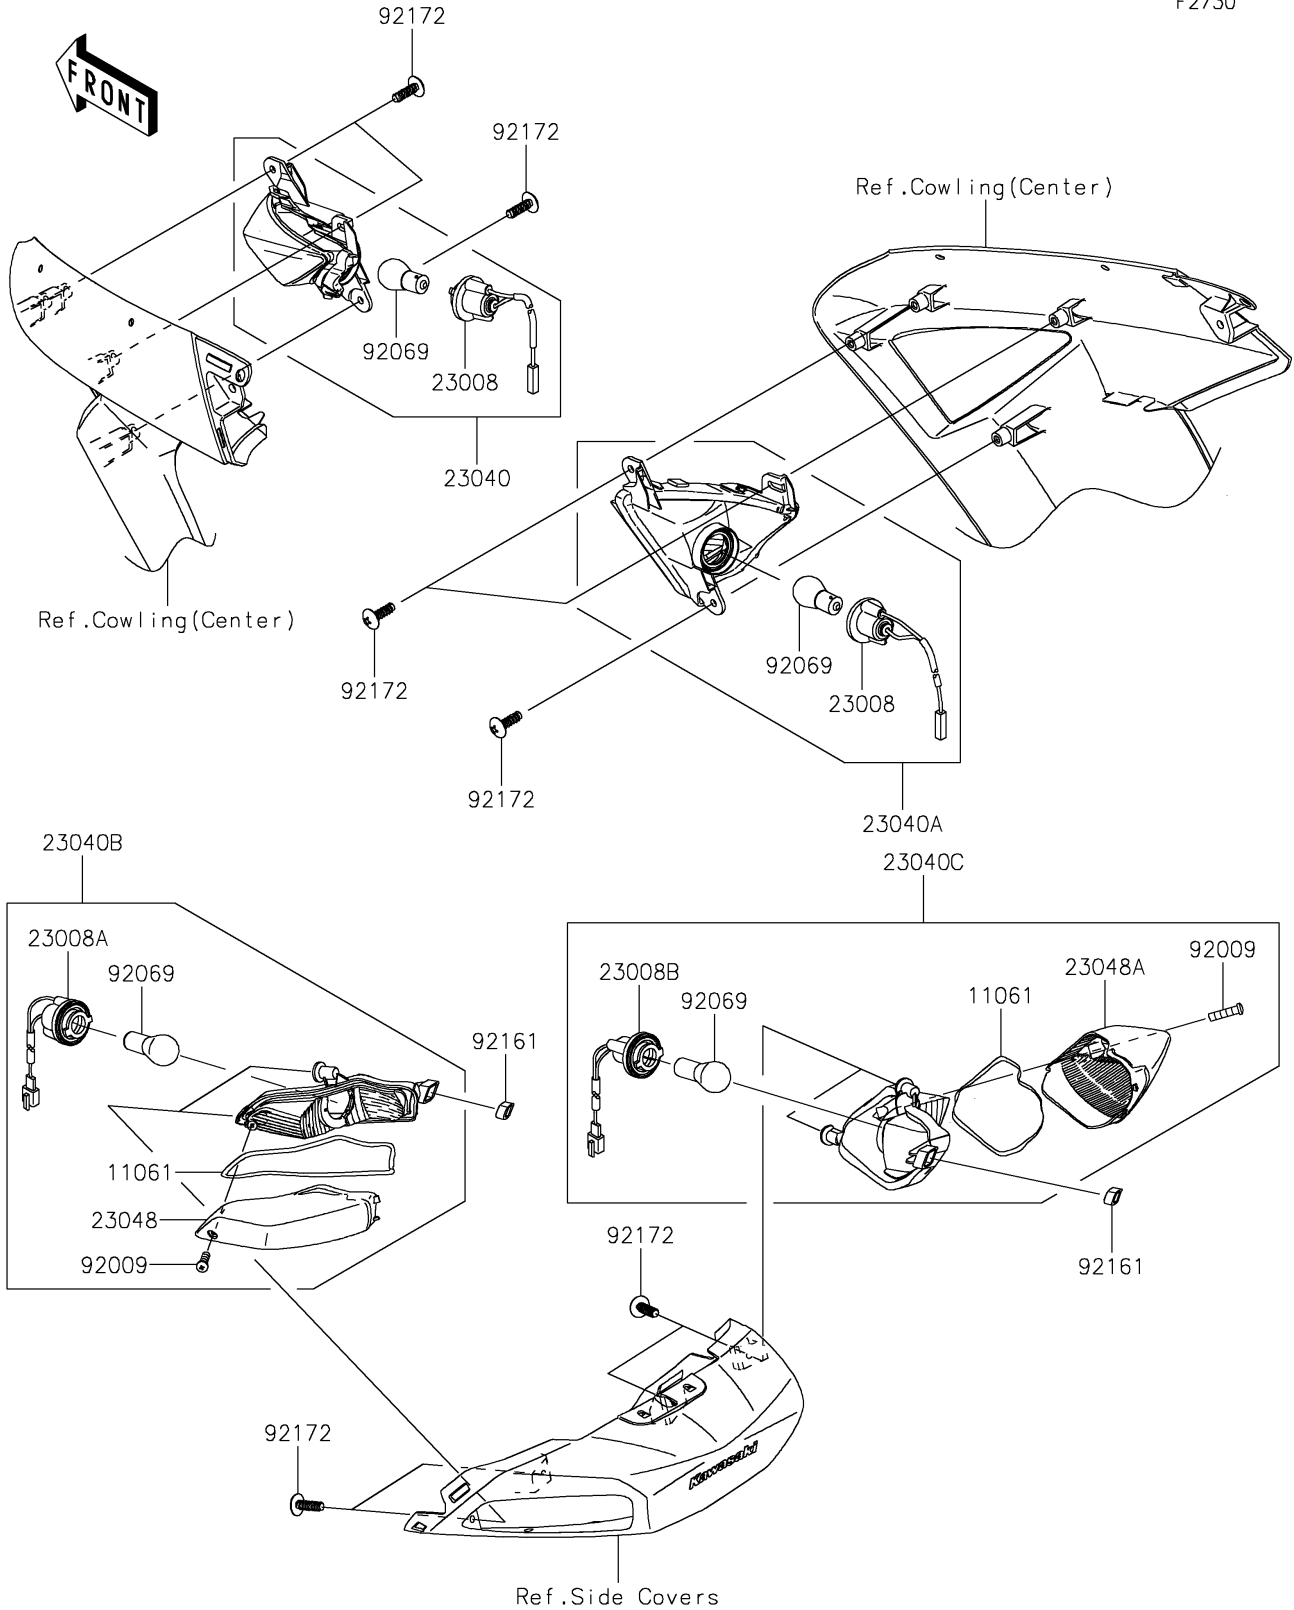

# 2016 CONCOURS®14 ABS PARTS DIAGRAM

Turn Signals

F2730

## 2016 CONCOURS®14 ABS PARTS LIST

### Turn Signals

ITEM NAME	PART NUMBER	QUANTITY
GASKET,SIGNAL LAMP (Ref # 11061)	11061-0286	2
SOCKET-ASSY,SIGNAL LAMP,FR (Ref # 23008)	23008-0044	2
SOCKET-ASSY,SIGNAL LAMP,RR,LH (Ref # 23008A)	23008-0069	1
SOCKET-ASSY,SIGNAL LAMP,RR,RH (Ref # 23008B)	23008-0070	1
LAMP-SIGNAL,FR,LH (Ref # 23040)	23040-0057	1
LAMP-SIGNAL,FR,RH (Ref # 23040A)	23040-0058	1
LAMP-SIGNAL,RR,LH (Ref # 23040B)	23040-0079	1
LAMP-SIGNAL,RR,RH (Ref # 23040C)	23040-0080	1
LENS-SIGNAL LAMP,RR,LH (Ref # 23048)	23048-0021	1
LENS-SIGNAL LAMP,RR,RH (Ref # 23048A)	23048-0022	1
SCREW,TAPPING,4X16 (Ref # 92009)	92009-1912	2
BULB,12V 21W (Ref # 92069)	92069-1125	4
DAMPER (Ref # 92161)	92161-0436	2
SCREW,TAPPING,5X16 (Ref # 92172)	92172-0238	10