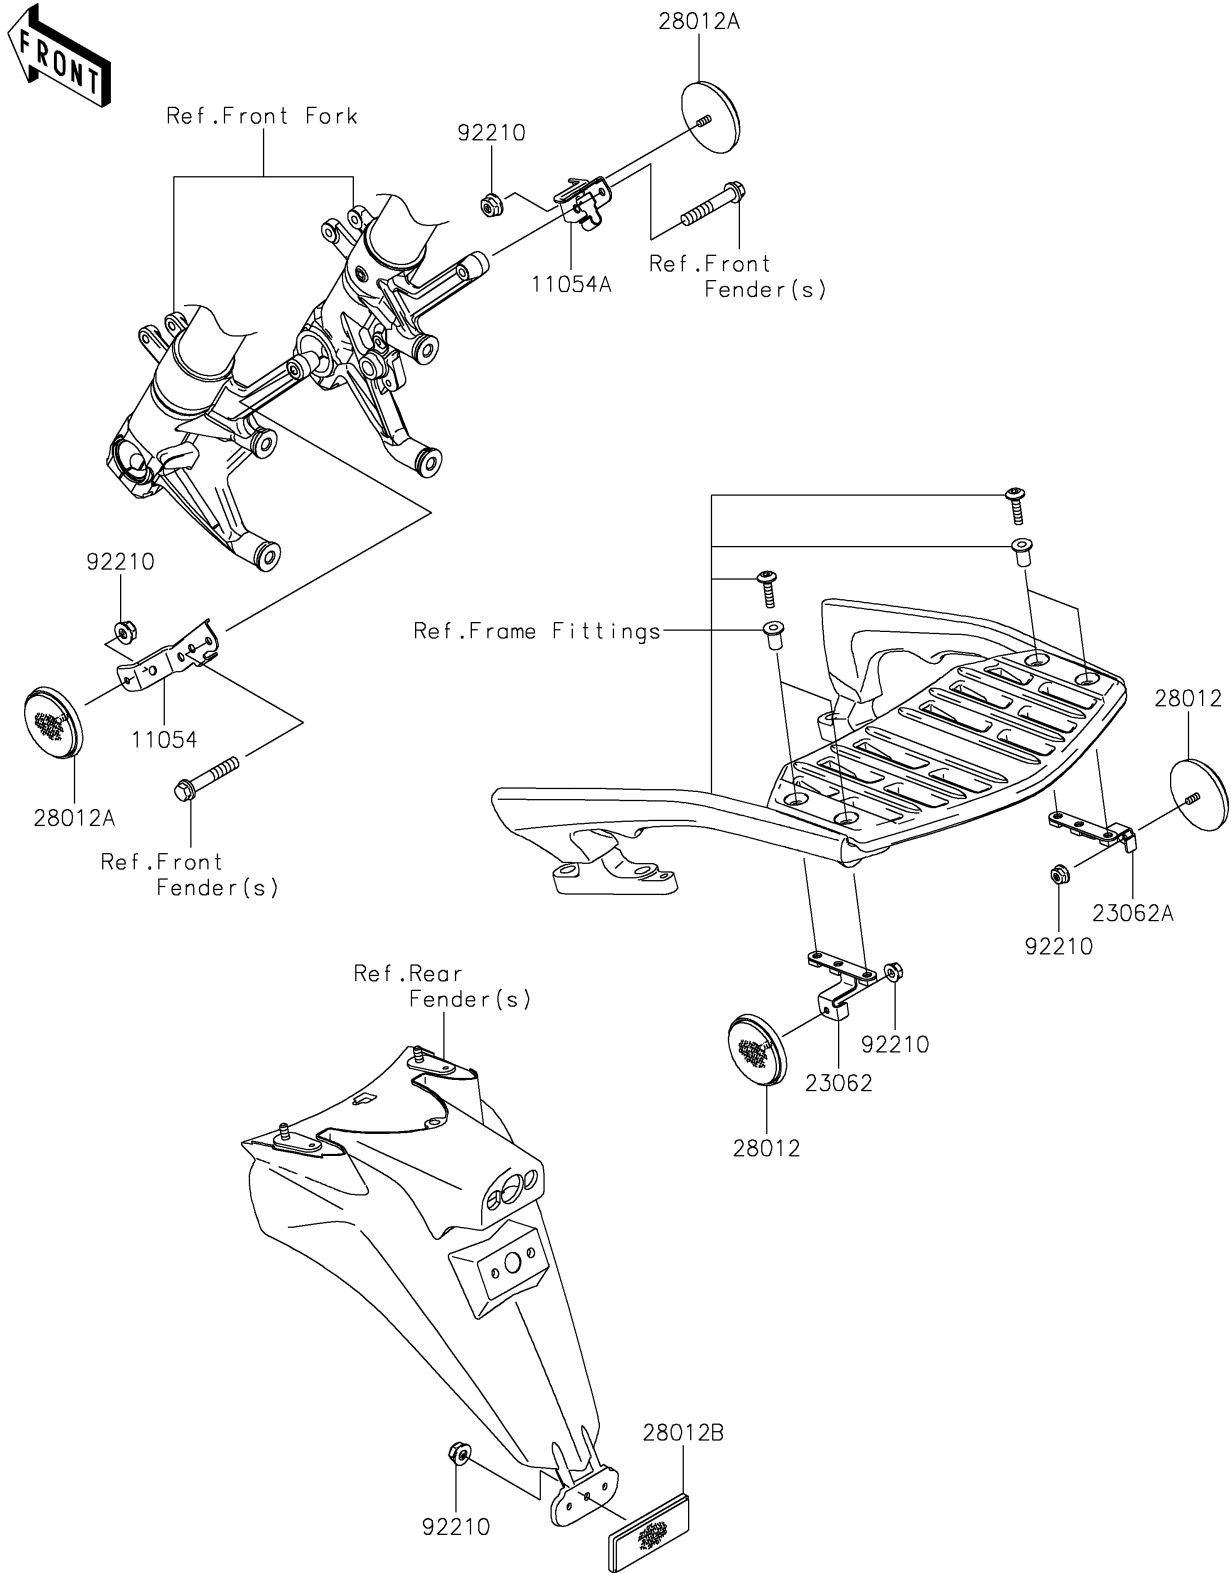

2016 CONCOURS®14 ABS PARTS DIAGRAM

Reflectors

F2790

2016 CONCOURS®14 ABS PARTS LIST

Reflectors

ITEM NAME	PART NUMBER	QUANTITY
BRACKET,REFLECTOR,FR,LH (Ref # 11054)	11054-0692	1
BRACKET,REFLECTOR,FR,RH (Ref # 11054A)	11054-1227	1
BRACKET-COMP,REFLECTOR,RR,LH (Ref # 23062)	23062-0073	1
BRACKET-COMP,REFLECTOR,RR,RH (Ref # 23062A)	23062-0074	1
REFLECTOR-REFLEX (Ref # 28012)	28012-0002	2
REFLECTOR-REFLEX (Ref # 28012A)	28012-0008	2
REFLECTOR-REFLEX (Ref # 28012B)	28012-1077	1
NUT,FLANGED,5MM (Ref # 92210)	92210-0007	5