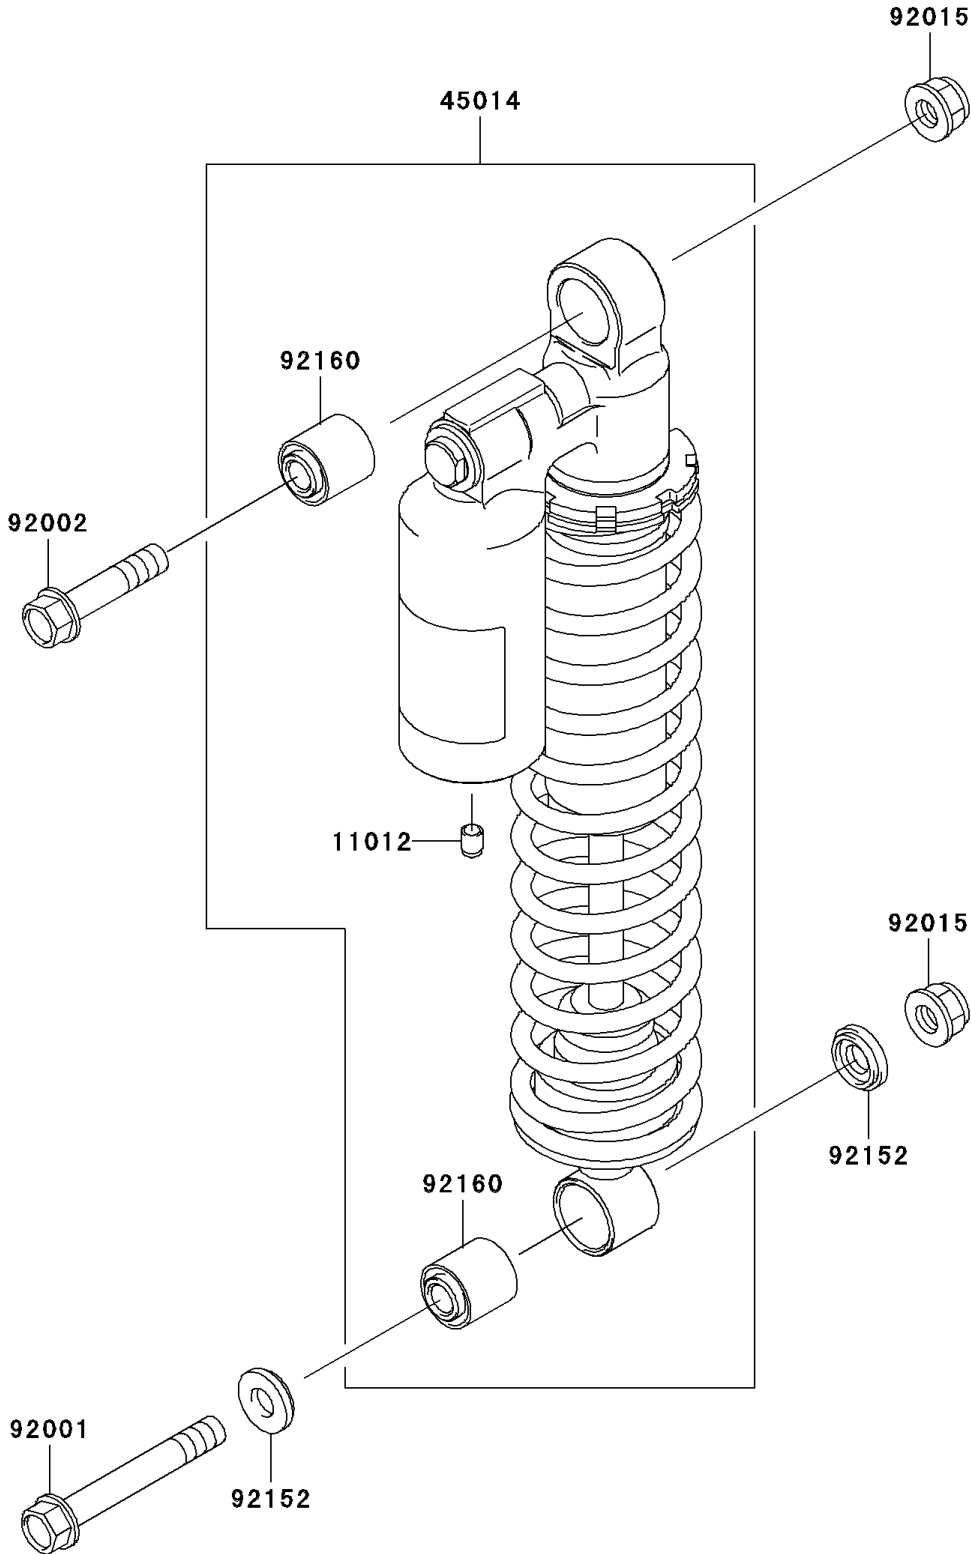

2002 Prairie 650 4X4 PARTS DIAGRAM

Shock Absorber(s)

F2280

2002 Prairie 650 4X4 PARTS LIST

Shock Absorber(s)

ITEM NAME	PART NUMBER	QUANTITY
CAP (Ref # 11012)	11012-1283	1
SHOCKABSORBER (Ref # 45014)	45014-1767	1
BOLT,FLANGED,12X88 (Ref # 92001)	92001-1693	1
BOLT,FLANGED,12X55 (Ref # 92002)	92002-1840	1
NUT,FLANGED,LOCK,12MM (Ref # 92015)	92015-1617	2
COLLAR (Ref # 92152)	92152-1293	2
DAMPER,SHOCKABSORBER (Ref # 92160)	92160-1777	2