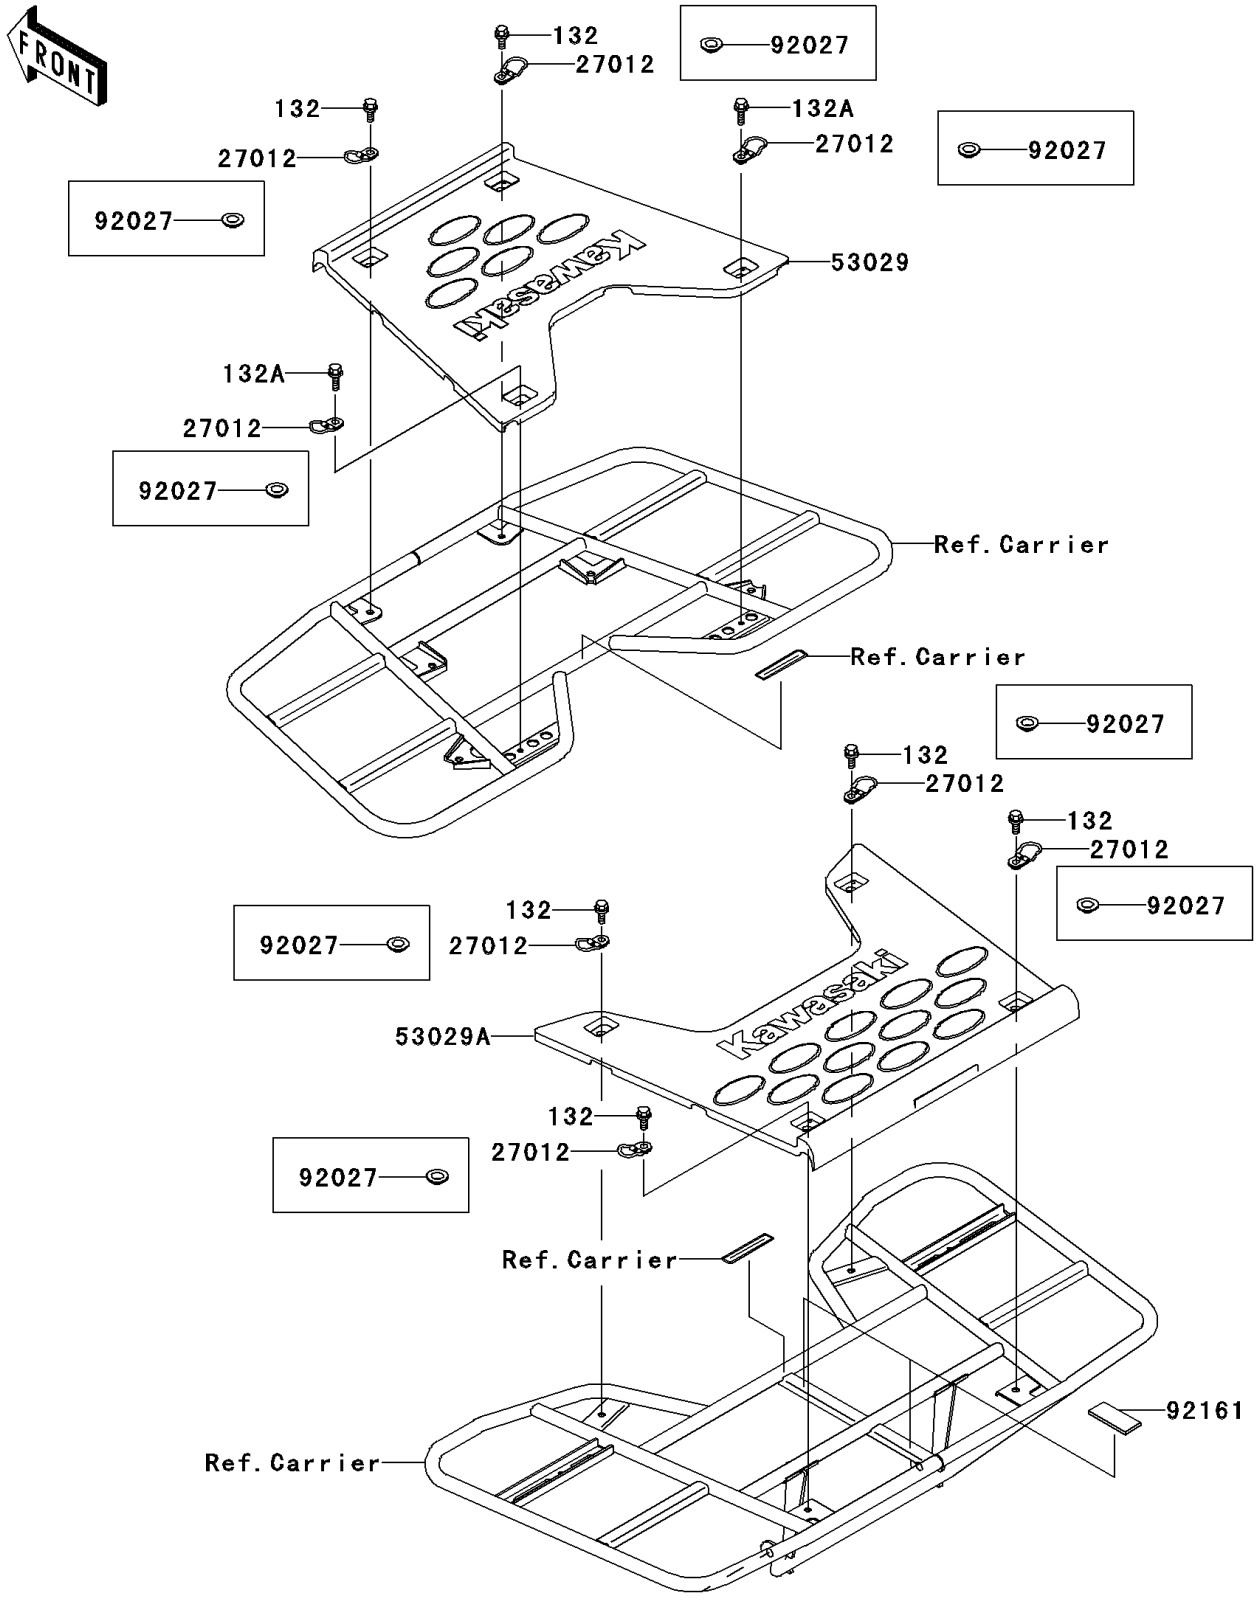

2002 Prairie 650 4X4 PARTS DIAGRAM

Optional Parts(Carrier)

F2890

2002 Prairie 650 4X4 PARTS LIST

Optional Parts(Carrier)

ITEM NAME	PART NUMBER	QUANTITY
-----------	-------------	----------