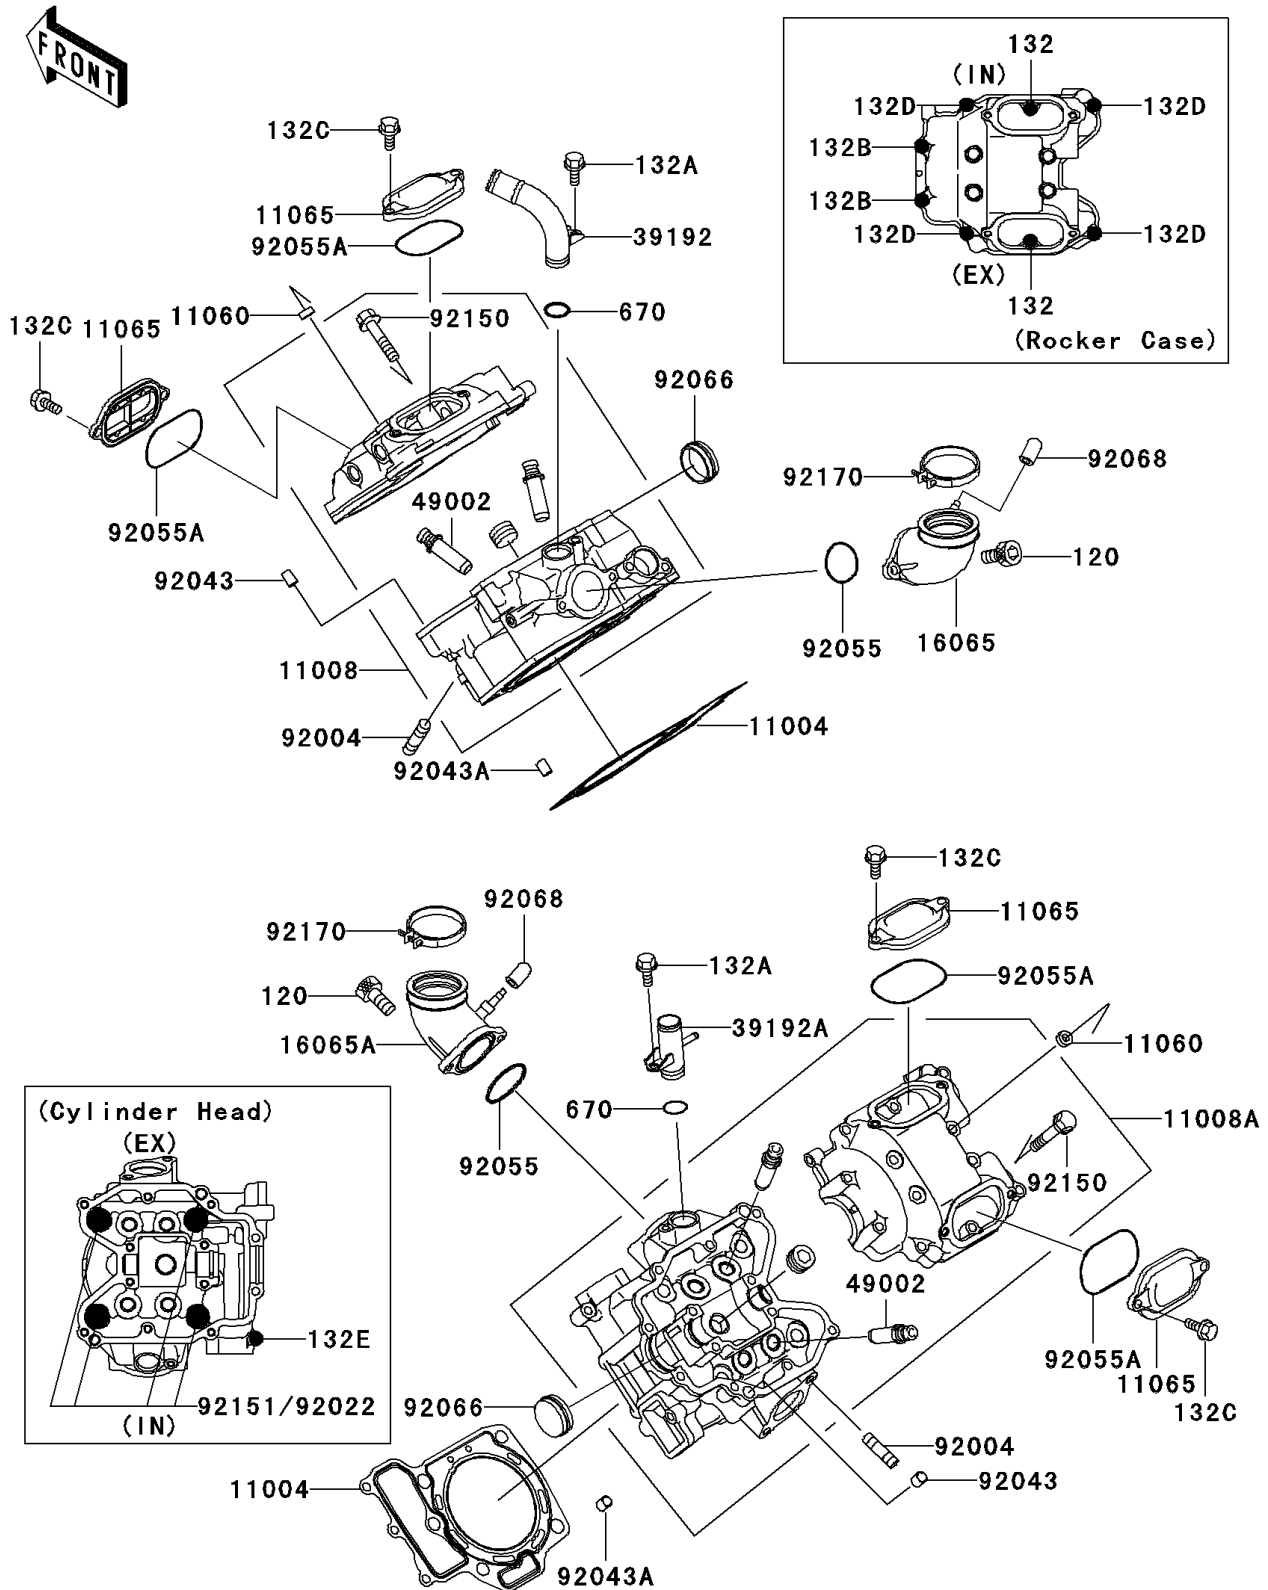

# 2003 Prairie 650 4X4 PARTS DIAGRAM

Cylinder Head

E1111

## 2003 Prairie 650 4X4 PARTS LIST

### Cylinder Head

ITEM NAME	PART NUMBER	QUANTITY
BOLT-SOCKET (Ref # 120)	120Z0620	4
BOLT-FLANGED-SMALL,6X25 (Ref # 132)	132H0625	4
BOLT-FLANGED-SMALL (Ref # 132A)	132Y0612	2
BOLT-FLANGED-SMALL (Ref # 132B)	132Y06130	4
BOLT-FLANGED-SMALL (Ref # 132C)	132Y0620	8
BOLT-FLANGED-SMALL (Ref # 132D)	132Y0630	8
BOLT-FLANGED-SMALL (Ref # 132E)	132Y0695	2
O RING,16MM (Ref # 670)	670B2016	2
GASKET-HEAD (Ref # 11004)	11004-1373	2
HEAD-COMP-CYLINDER,FR (Ref # 11008)	11008-1381	1
HEAD-COMP-CYLINDER,RR (Ref # 11008A)	11008-1386	1
GASKET,6.2X12X0.3 (Ref # 11060)	11060-1994	8
CAP,ROCKER CASE (Ref # 11065)	11065-1152	4
HOLDER-CARBURETOR (Ref # 16065)	16065-1370	1
HOLDER-CARBURETOR,RR (Ref # 16065A)	16065-1371	1
PIPE-WATER (Ref # 39192)	39192-1132	1
PIPE-WATER (Ref # 39192A)	39192-1133	1
GUIDE-VALVE (Ref # 49002)	49002-1097	AR
STUD,8X22 (Ref # 92004)	92004-1217	4
WASHER,11.5X20.5X1.6 (Ref # 92022)	92022-1720	8
PIN,6.2X8X14 (Ref # 92043)	92043-1263	4
PIN,10.1X12X14 (Ref # 92043A)	92043-4009	4
RING-O,38MM (Ref # 92055)	92055-1295	2
RING-O,55.6X2.4 (Ref # 92055A)	92055-1644	4
PLUG (Ref # 92066)	92066-1289	2
PLUG,12X25 (Ref # 92068)	92068-006	2
BOLT,6X55 (Ref # 92150)	92150-1302	8
BOLT (Ref # 92151)	92151-1917	8
CLAMP (Ref # 92170)	92170-1722	2