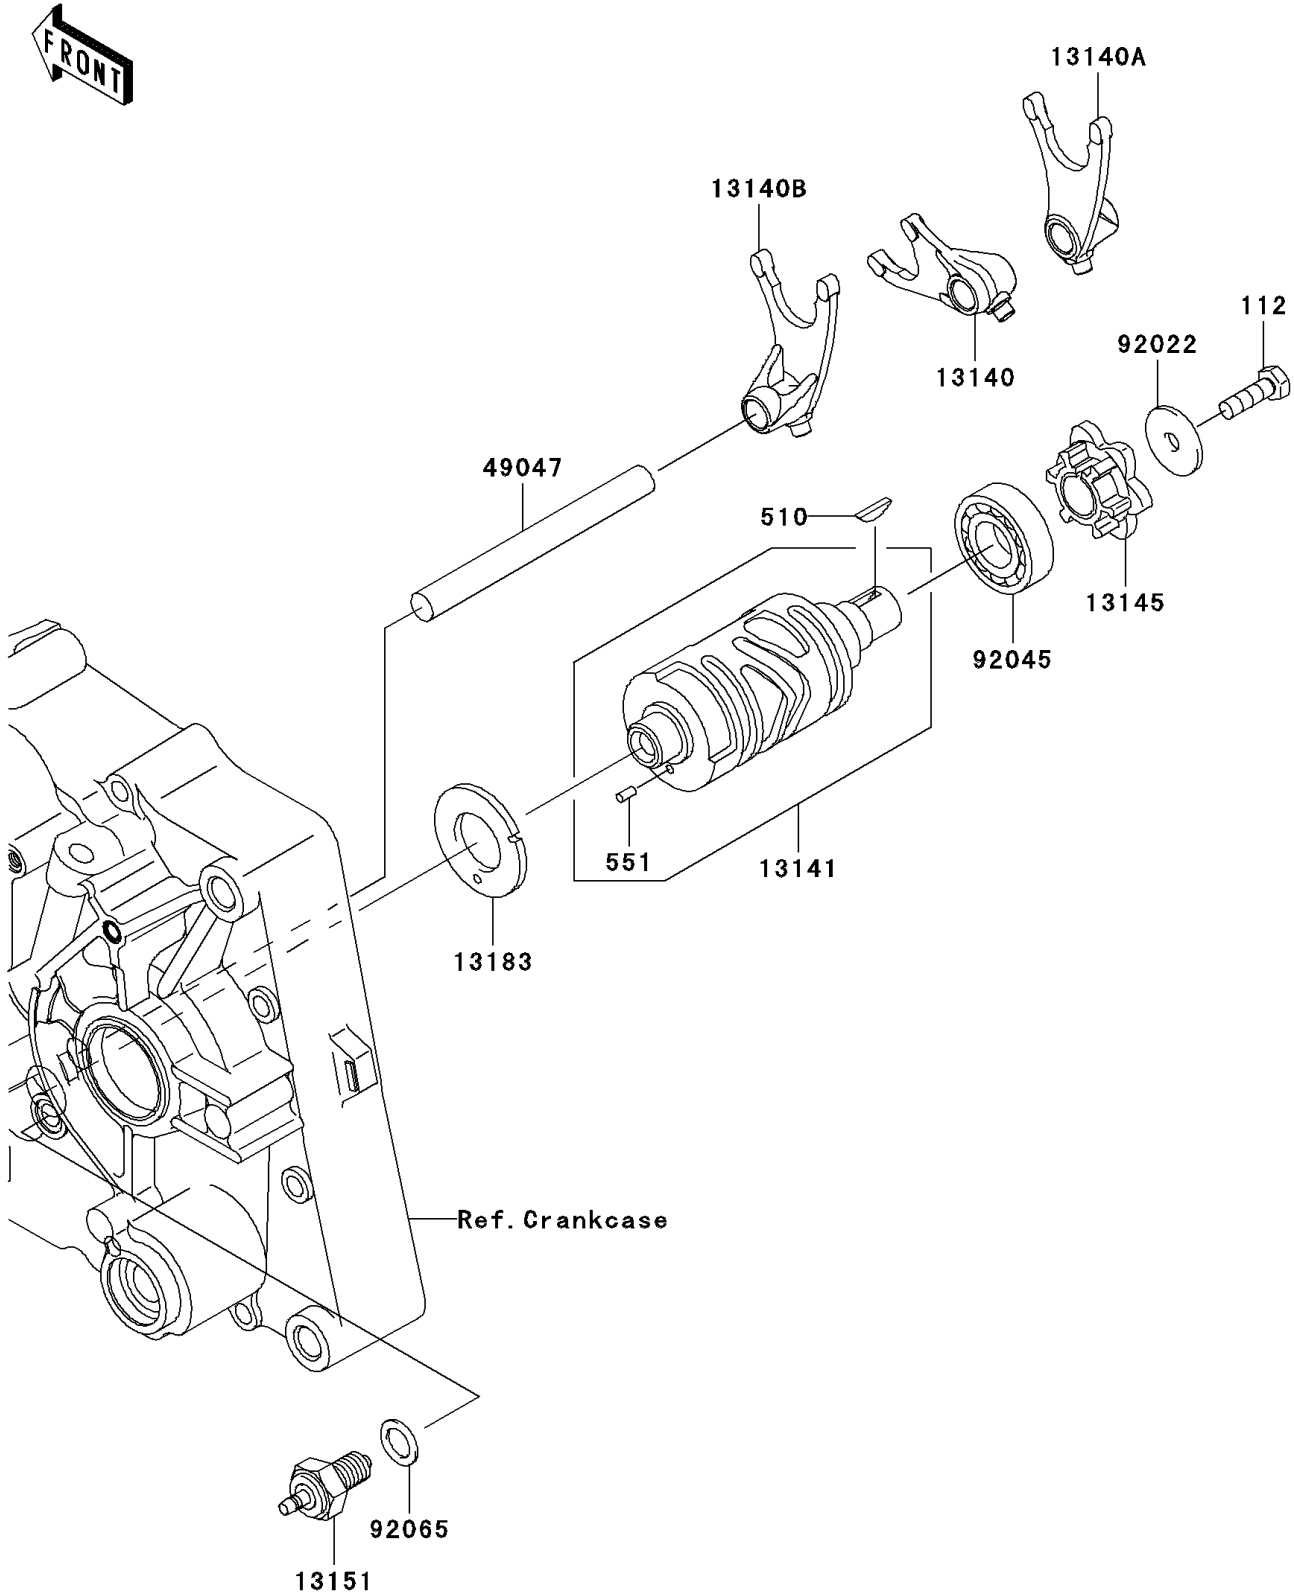

# 2008 KLX®140 PARTS DIAGRAM

Gear Change Drum/Shift Fork(s)

E1362

## 2008 KLX®140 PARTS LIST

### Gear Change Drum/Shift Fork(s)

ITEM NAME	PART NUMBER	QUANTITY
BOLT-UPSET,6X20 (Ref # 112)	112CA0620	1
KEY-WOODRUFF (Ref # 510)	510A3200	1
PIN-DOWEL,3X6 (Ref # 551)	551A0306	1
FORK-SHIFT,INPUT (Ref # 13140)	13140-0051	1
FORK-SHIFT,OUTPUT RH (Ref # 13140A)	13140-0052	1
FORK-SHIFT,OUTPUT LH (Ref # 13140B)	13140-0053	1
DRUM-CHANGE (Ref # 13141)	13141-0047	1
CAM-CHANGE DRUM (Ref # 13145)	13145-1084	1
SWITCH-COMP,NEUTRAL (Ref # 13151)	13151-1099	1
PLATE,CHANGE (Ref # 13183)	13183-1066	1
ROD-SHIFT (Ref # 49047)	49047-1094	1
WASHER,6.5X24X2 (Ref # 92022)	92022-1690	1
BEARING-BALL,17X35X10 (Ref # 92045)	92045-0126	1
GASKET,10.5X16X1 (Ref # 92065)	92065-058	1