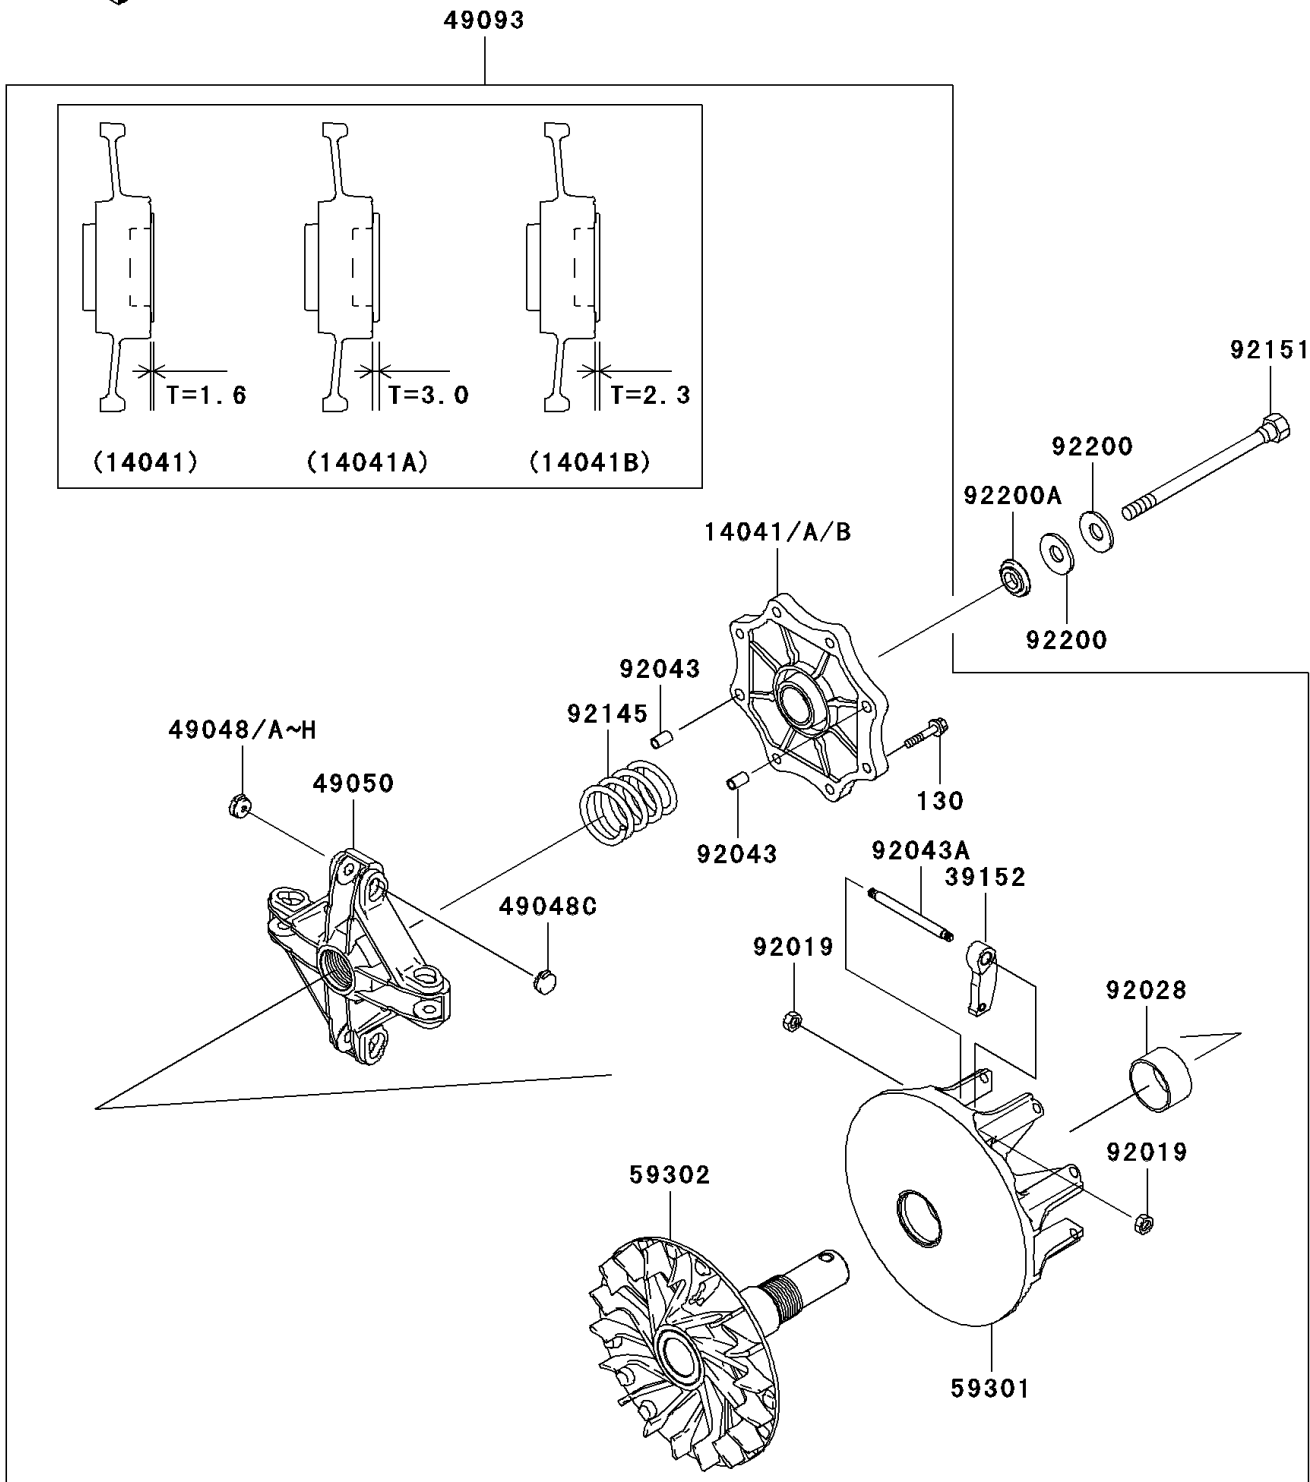

2003 Prairie 650 4X4 PARTS DIAGRAM

Drive Converter(-VF650AE535560)

E1391

2003 Prairie 650 4X4 PARTS LIST

Drive Converter(-VF650AE535560)

ITEM NAME	PART NUMBER	QUANTITY
BOLT-FLANGED (Ref # 130)	130T0630	8
COVER-COMP,RED (Ref # 14041)	14041-1159	AR
COVER-COMP,BLUE (Ref # 14041A)	14041-1160	AR
COVER-COMP,STD (Ref # 14041B)	14041-1161	1
WEIGHT-RAMP (Ref # 39152)	39152-1081	4
SHOE,T=7.2 (Ref # 49048)	49048-1087	AR
SHOE,T=7.3 (Ref # 49048A)	49048-1088	AR
SHOE,T=7.4 (Ref # 49048B)	49048-1089	AR
SHOE,T=7.5 (Ref # 49048C)	49048-1090	8
SHOE,T=7.6 (Ref # 49048D)	49048-1091	AR
SHOE,T=7.7 (Ref # 49048E)	49048-1092	AR
SHOE,T=7.8 (Ref # 49048F)	49048-1093	AR
SHOE,T=7.9 (Ref # 49048G)	49048-1094	AR
SHOE,T=8.0 (Ref # 49048H)	49048-1095	AR
SPIDER (Ref # 49050)	49050-1078	1
CONVERTER-ASSY-DRIVE (Ref # 49093)	49093-1072	1
SHEAVE-MOVABLE (Ref # 59301)	59301-1062	1
SHEAVE-COMP (Ref # 59302)	59302-1107	1
NUT,LOCK,6MM (Ref # 92019)	92019-008	8
BUSHING (Ref # 92028)	92028-1975	1
PIN,6.2X8X14 (Ref # 92043)	92043-1263	2
PIN (Ref # 92043A)	92043-1573	4
SPRING (Ref # 92145)	92145-1293	1
BOLT (Ref # 92151)	92151-1393	1
WASHER,SPRING (Ref # 92200)	92200-1504	2
WASHER (Ref # 92200A)	92200-1634	1