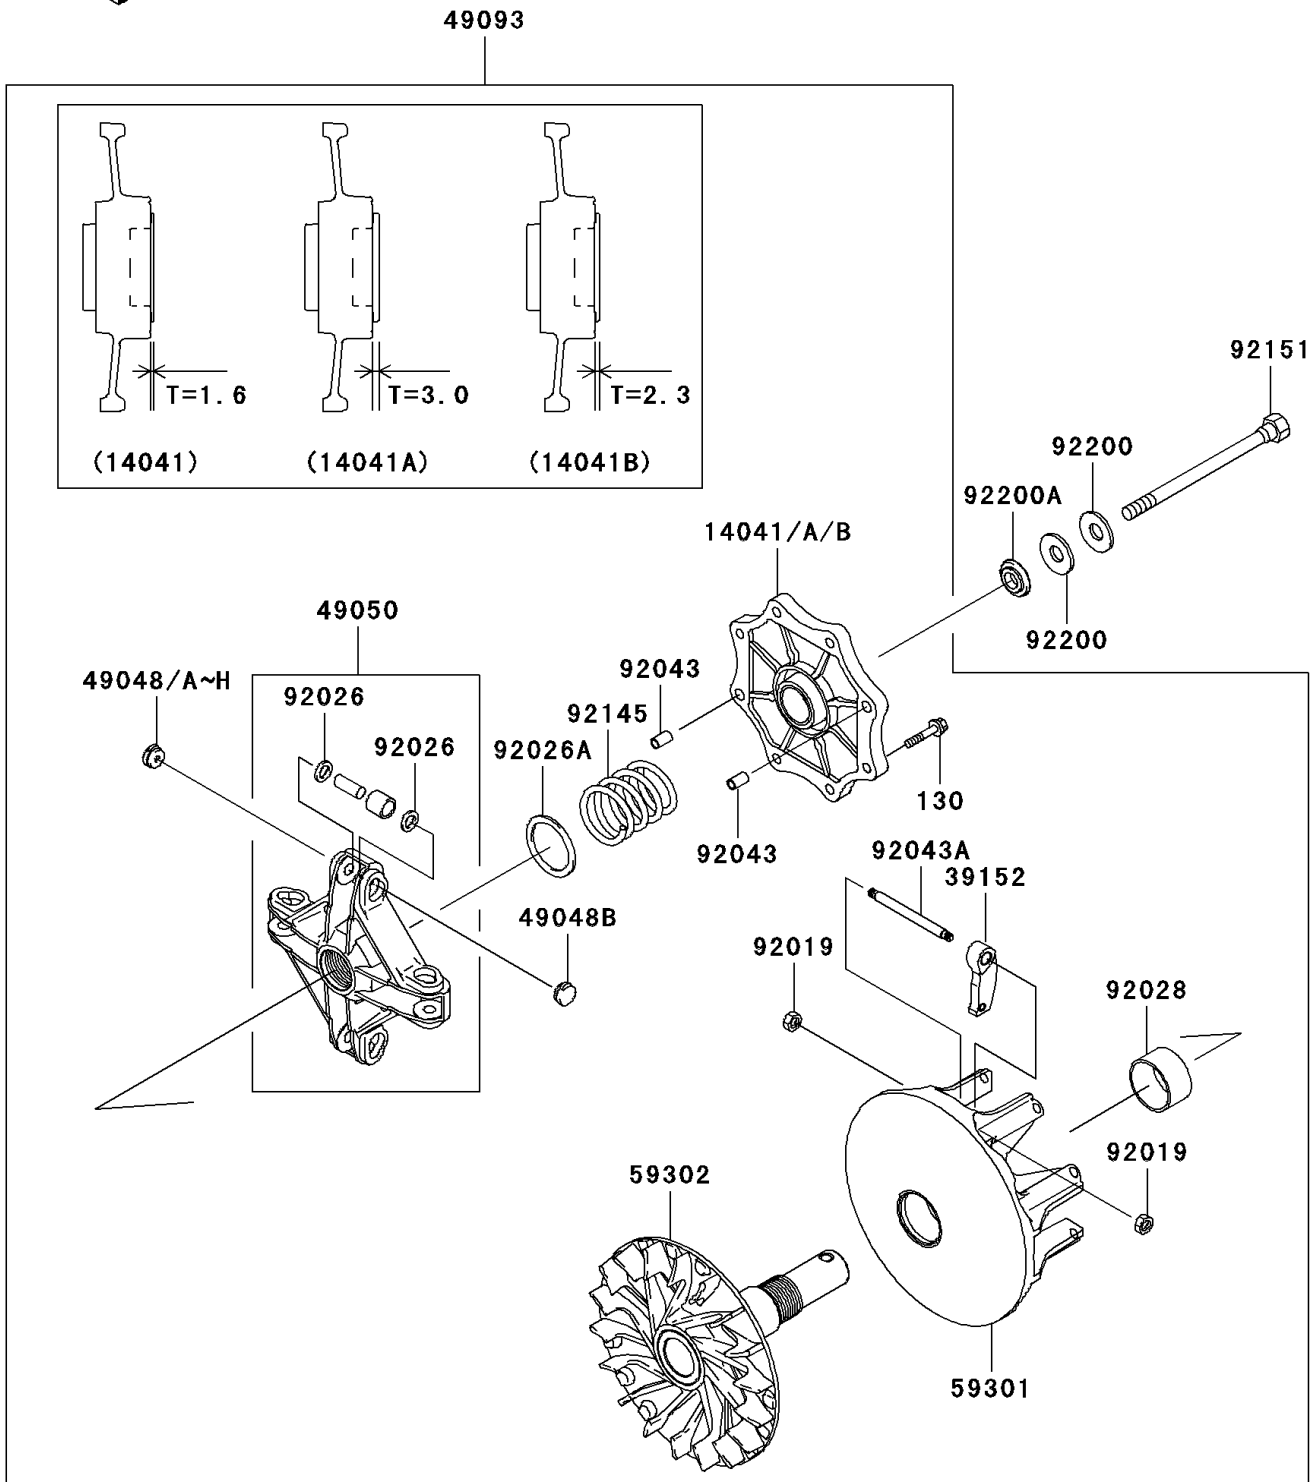

2003 Prairie 650 4X4 PARTS DIAGRAM

Drive Converter(VF650AE535561-)

E1391A

2003 Prairie 650 4X4 PARTS LIST

Drive Converter(VF650AE535561-)

ITEM NAME	PART NUMBER	QUANTITY
BOLT-FLANGED (Ref # 130)	130T0630	8
COVER-COMP,RED (Ref # 14041)	14041-1159	AR
COVER-COMP,BLUE (Ref # 14041A)	14041-1160	AR
COVER-COMP,STD (Ref # 14041B)	14041-1161	AR
WEIGHT-RAMP (Ref # 39152)	39152-1081	4
SHOE,T=7.2 (Ref # 49048)	49048-1087	AR
SHOE,T=7.3 (Ref # 49048A)	49048-1088	AR
SHOE,T=7.4 (Ref # 49048B)	49048-1089	8
SHOE,T=7.5 (Ref # 49048C)	49048-1090	AR
SHOE,T=7.6 (Ref # 49048D)	49048-1091	AR
SHOE,T=7.7 (Ref # 49048E)	49048-1092	AR
SHOE,T=7.8 (Ref # 49048F)	49048-1093	AR
SHOE,T=7.9 (Ref # 49048G)	49048-1094	AR
SHOE,T=8.0 (Ref # 49048H)	49048-1095	AR
SPIDER (Ref # 49050)	49050-1081	1
CONVERTER-ASSY-DRIVE (Ref # 49093)	49093-1074	1
SHEAVE-MOVABLE (Ref # 59301)	59301-1070	1
SHEAVE-COMP (Ref # 59302)	59302-1107	1
NUT,LOCK,6MM (Ref # 92019)	92019-008	8
SPACER,10X16X0.8 (Ref # 92026)	92026-1304	8
SPACER,39X49.5X1.0 (Ref # 92026A)	92026-1603	1
BUSHING (Ref # 92028)	92028-1975	1
PIN,6.2X8X14 (Ref # 92043)	92043-1263	2
PIN (Ref # 92043A)	92043-1688	4
SPRING (Ref # 92145)	92145-1293	1
BOLT (Ref # 92151)	92151-1393	1
WASHER,SPRING (Ref # 92200)	92200-1504	2
WASHER (Ref # 92200A)	92200-1634	1