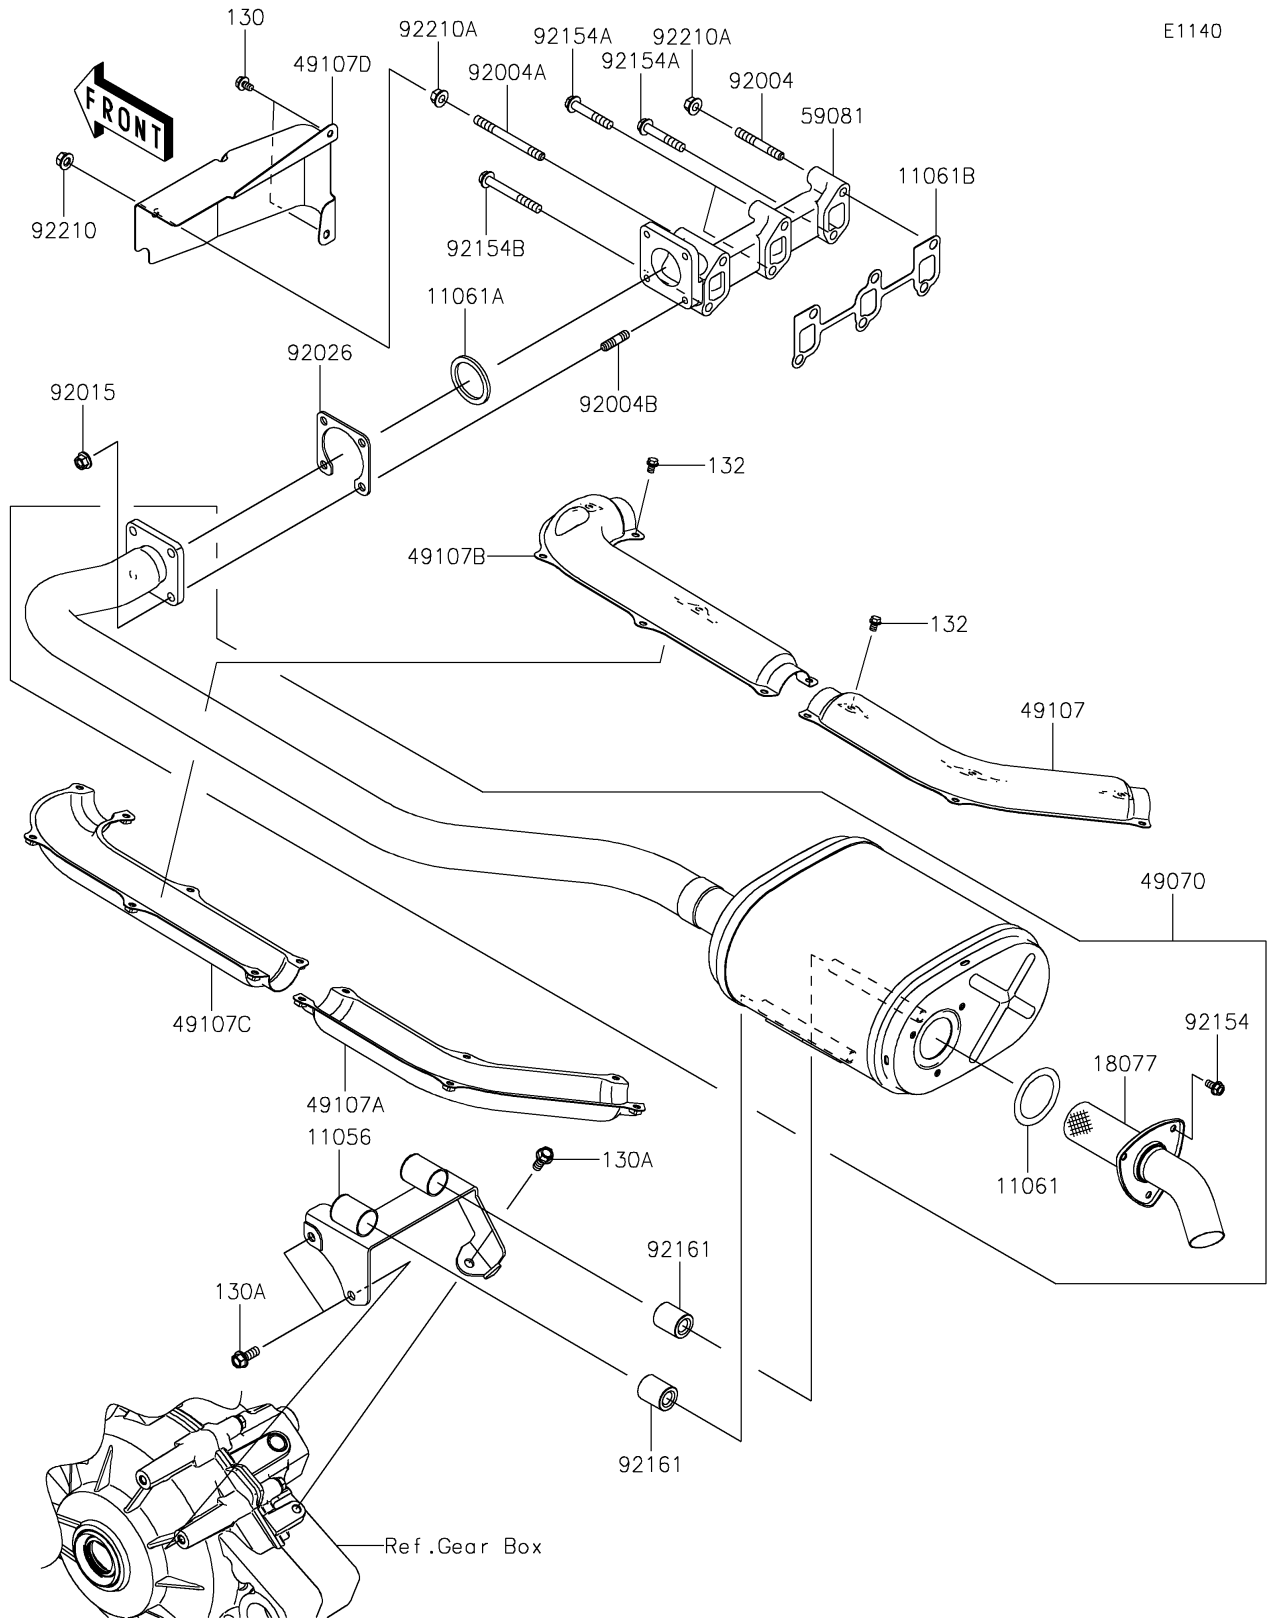

2019 MULE PRO-DXT™ EPS LE PARTS DIAGRAM

Muffler(s)

E1140

2019 MULE PRO-DXT™ EPS LE PARTS LIST

Muffler(s)

ITEM NAME	PART NUMBER	QUANTITY
BRACKET,MUFFLER MOUNT (Ref # 11056)	11056-7806	1
GASKET,EXHAUST PIPE (Ref # 11061)	11061-0013	1
GASKET,EXHAUST HOLDER (Ref # 11061A)	11061-0989	1
GASKET,EXHAUST MANIFOLD (Ref # 11061B)	11061-1194	1
BOLT-FLANGED,6X10 (Ref # 130)	130BA0610	2
BOLT-FLANGED,8X20 (Ref # 130A)	130BA0820	3
BOLT-FLANGED-SMALL,6X8 (Ref # 132)	132BD0608	13
ARRESTER-SPARK (Ref # 18077)	18077-0040	1
MUFFLER-COMP (Ref # 49070)	49070-0844	1
COVER-EXHAUST PIPE,RR,UPP (Ref # 49107)	49107-0771	1
COVER-EXHAUST PIPE,RR,LWR (Ref # 49107A)	49107-0772	1
COVER-EXHAUST PIPE,FR,UPP (Ref # 49107B)	49107-0773	1
COVER-EXHAUST PIPE,FR,LWR (Ref # 49107C)	49107-0774	1
COVER-EXHAUST PIPE (Ref # 49107D)	49107-0786	1
MANIFOLD-EXHAUST (Ref # 59081)	59081-0295	1
STUD,8X50 (Ref # 92004)	92004-0746	1
STUD,8X80 (Ref # 92004A)	92004-0747	1
STUD,8X22 (Ref # 92004B)	92004-0748	4
NUT,8MM (Ref # 92015)	92015-1402	4
SPACER (Ref # 92026)	92026-0817	1
BOLT,FLANGED,6X12 (Ref # 92154)	92154-0852	3
BOLT,FLANGED,8X50 (Ref # 92154A)	92154-1990	3
BOLT,FLANGED,8X71 (Ref # 92154B)	92154-1991	1
DAMPER (Ref # 92161)	92161-0961	2
NUT,8MM (Ref # 92210)	92210-1456	1
NUT,8MM (Ref # 92210A)	92210-1473	2