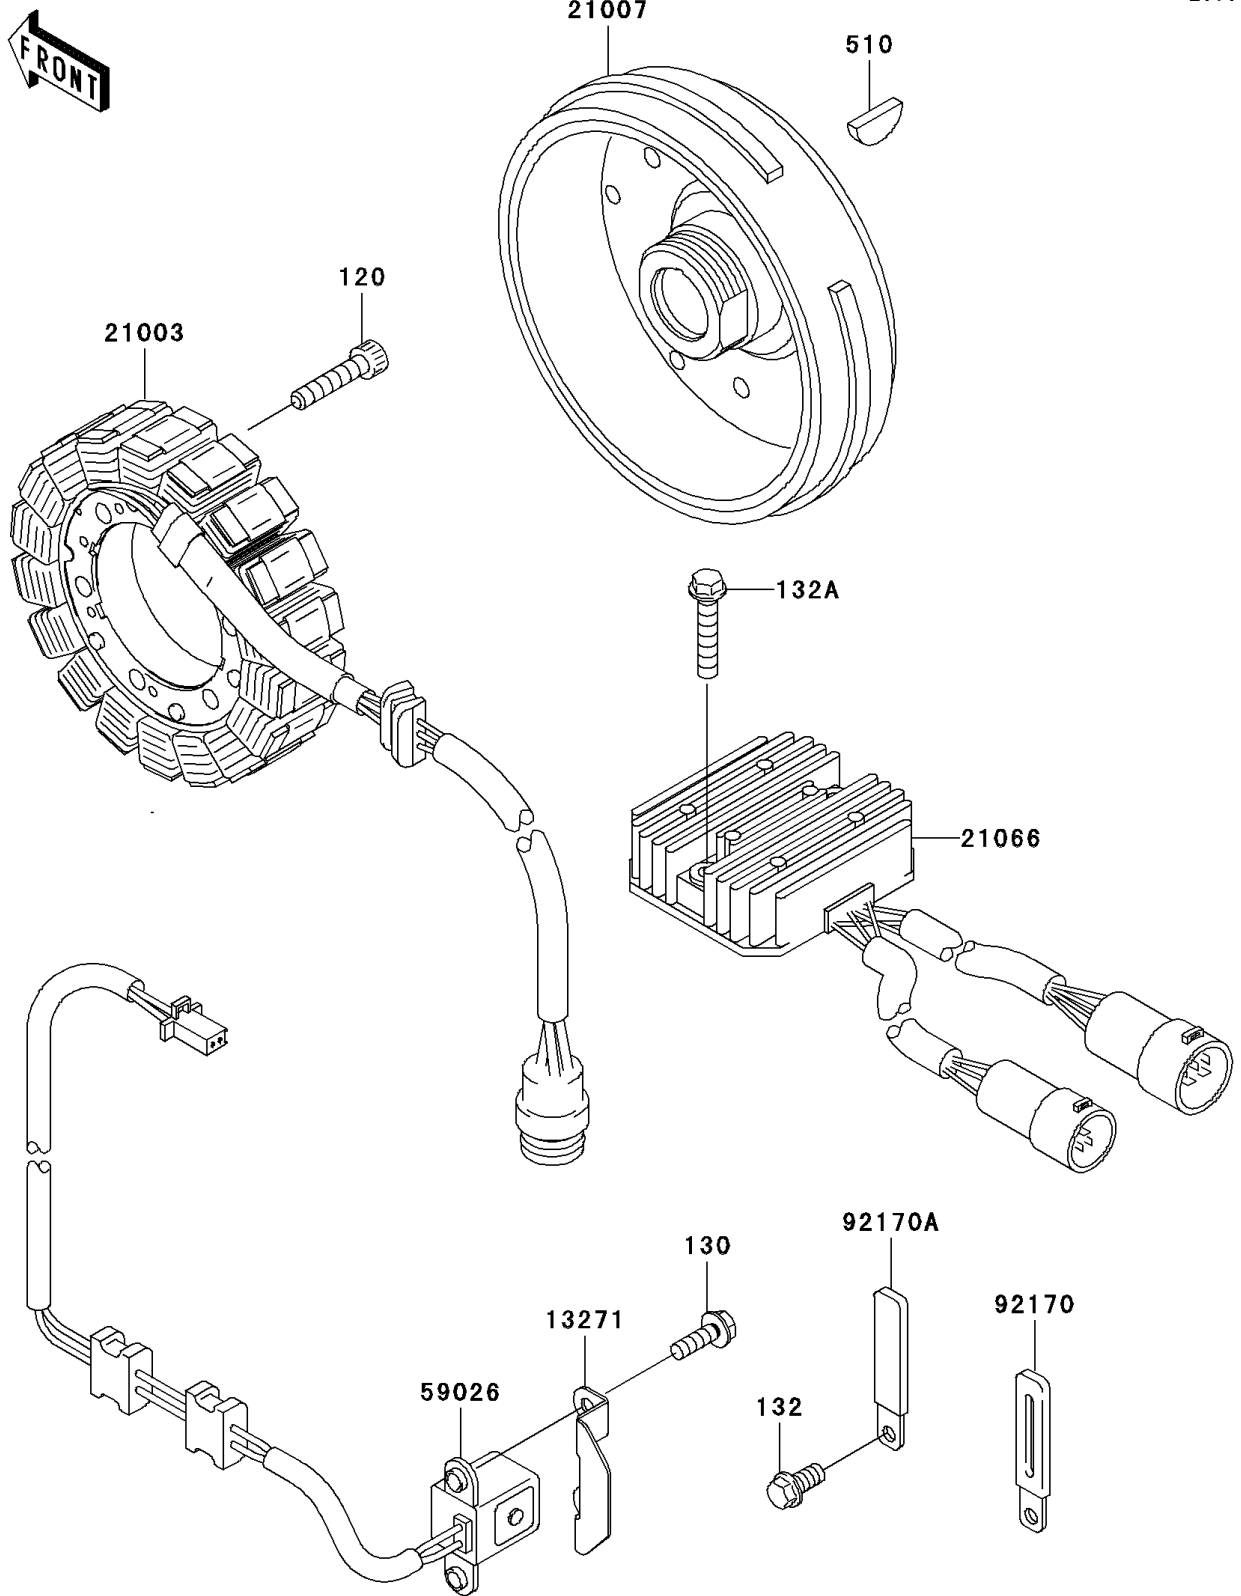

# 2003 Prairie 650 4X4 PARTS DIAGRAM

Generator

E1810

## 2003 Prairie 650 4X4 PARTS LIST

### Generator

ITEM NAME	PART NUMBER	QUANTITY
BOLT-SOCKET,6X28 (Ref # 120)	120P0628	3
BOLT-FLANGED (Ref # 130)	130G0516	2
BOLT-FLANGED-SMALL (Ref # 132)	132Y0612	1
BOLT-FLANGED-SMALL (Ref # 132A)	132Y0630	2
KEY-WOODRUFF (Ref # 510)	510A4200	1
PLATE (Ref # 13271)	13271-1369	1
STATOR (Ref # 21003)	21003-1359	1
ROTOR (Ref # 21007)	21007-1367	1
REGULATOR-VOLTAGE (Ref # 21066)	21066-1112	1
COIL-PULSING (Ref # 59026)	59026-1159	1
CLAMP (Ref # 92170)	92170-1514	1
CLAMP (Ref # 92170A)	92170-1925	1