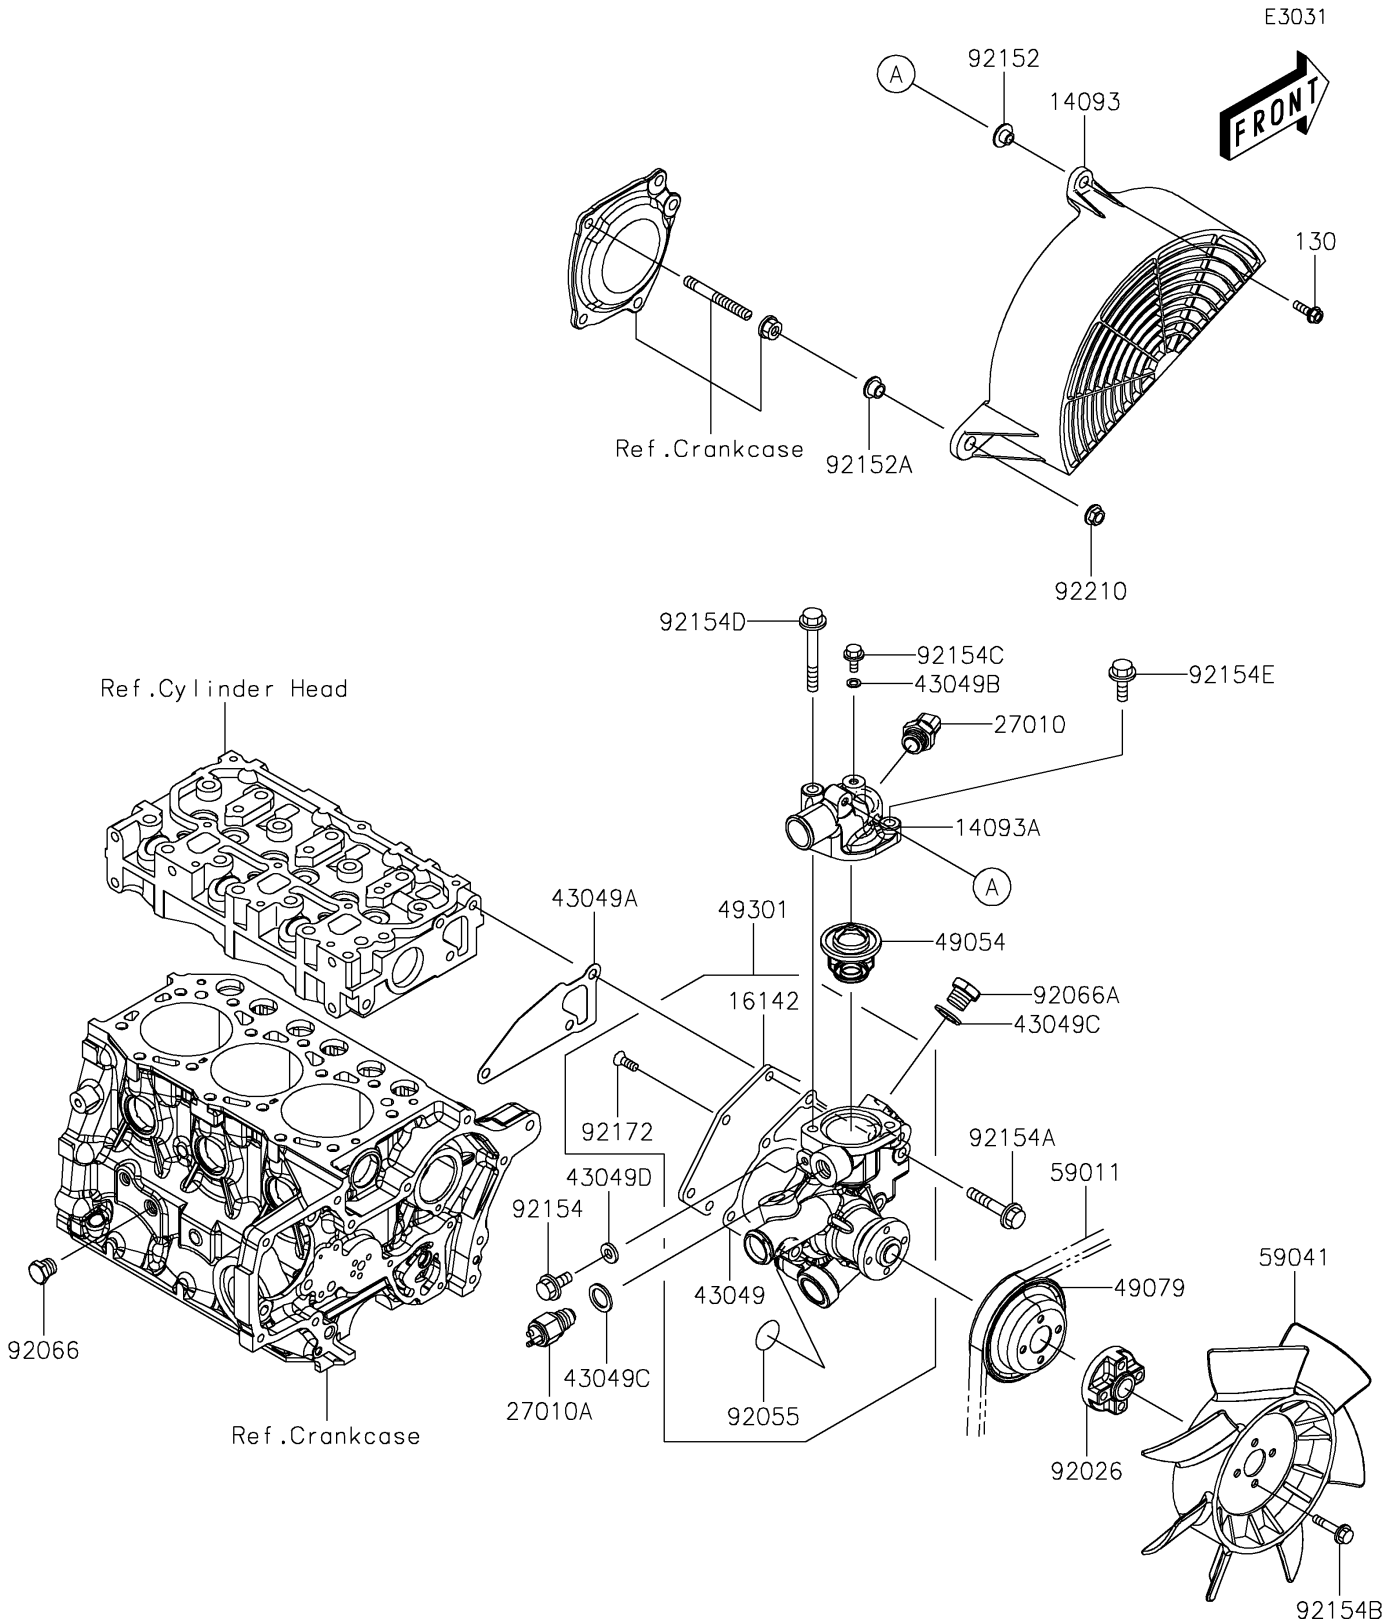

2019 MULE PRO-DXT™ EPS LE PARTS DIAGRAM

Water Pump

2019 MULE PRO-DXT™ EPS LE PARTS LIST

Water Pump

ITEM NAME	PART NUMBER	QUANTITY
BOLT-FLANGED,6X20 (Ref # 130)	130BA0620	1
COVER,FAN (Ref # 14093)	14093-0297	1
COVER,THERMOSTAT (Ref # 14093A)	14093-0446	1
COVER-PUMP (Ref # 16142)	16142-0736	1
SWITCH,THERMOSTAT (Ref # 27010)	27010-0839	1
SWITCH,THERMO (Ref # 27010A)	27010-0840	1
PACKING,WATER PUMP (Ref # 43049)	43049-0040	1
PACKING,WATER PUMP (Ref # 43049A)	43049-0041	1
PACKING,6X1 (Ref # 43049B)	43049-0042	1
PACKING (Ref # 43049C)	43049-0043	2
PACKING,8X1 (Ref # 43049D)	43049-0047	1
THERMOSTAT (Ref # 49054)	49054-0008	1
PULLEY-BELT (Ref # 49079)	49079-0027	1
PUMP-ASSY-WATER (Ref # 49301)	49301-0002	1
BELT,A35 (Ref # 59011)	59011-0045	1
FAN,COOLING (Ref # 59041)	59041-0015	1
SPACER (Ref # 92026)	92026-0820	1
RING-O (Ref # 92055)	92055-0858	1
PLUG,DRAIN (Ref # 92066)	92066-0853	1
PLUG (Ref # 92066A)	92066-0854	1
COLLAR (Ref # 92152)	92152-0181	1
COLLAR (Ref # 92152A)	92152-0613	1
BOLT,FLANGED,8X12 (Ref # 92154)	92154-1999	1
BOLT,FLANGED,8X45 (Ref # 92154A)	92154-2000	3
BOLT,FLANGED,6X30 (Ref # 92154B)	92154-2067	4
BOLT,FLANGED,6X10 (Ref # 92154C)	92154-2068	1
BOLT,FLANGED,8X65 (Ref # 92154D)	92154-2070	1
BOLT,FLANGED,8X28 (Ref # 92154E)	92154-2110	1
SCREW,6X12 (Ref # 92172)	92172-0987	5

2019 MULE PRO-DXT™ EPS LE PARTS LIST

Water Pump

ITEM NAME	PART NUMBER	QUANTITY
NUT,FLANGED,8MM (Ref # 92210)	92210-0555	1