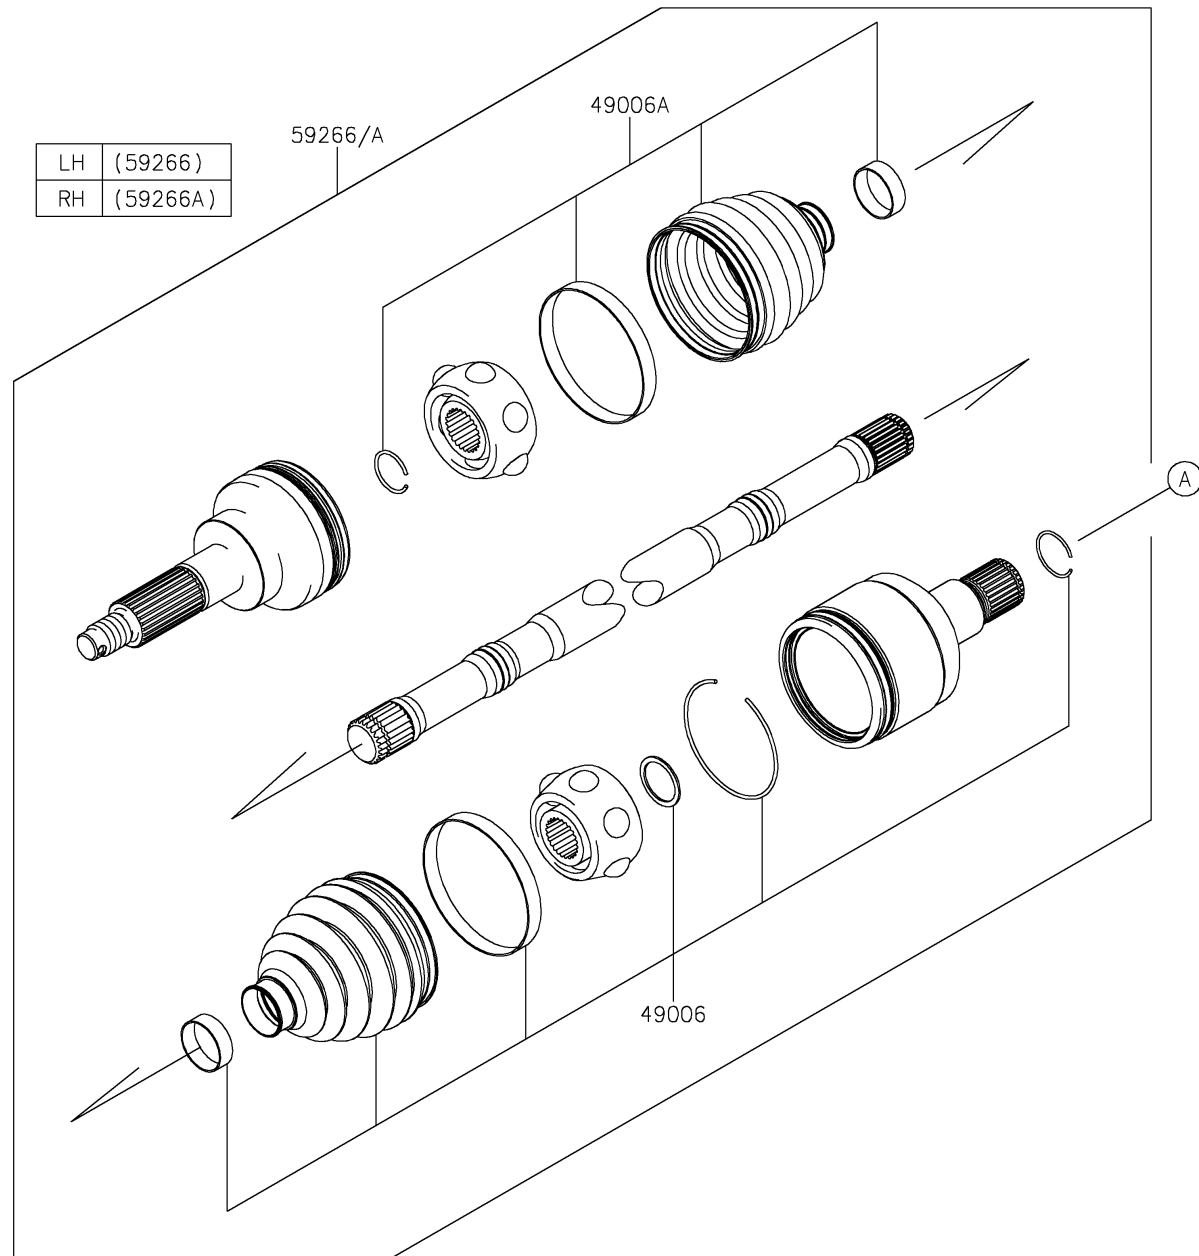

# 2019 MULE PRO-DXT™ EPS LE PARTS DIAGRAM

Drive Shaft-Rear

### Drive Shaft-Rear

ITEM NAME	PART NUMBER	QUANTITY
BOOT,INSIDE (Ref # 49006)	49006-0585	2
BOOT,OUTSIDE (Ref # 49006A)	49006-0586	2
JOINT-BALL,RR,LH (Ref # 59266)	59266-0049	1
JOINT-BALL,RR,RH (Ref # 59266A)	59266-0050	1