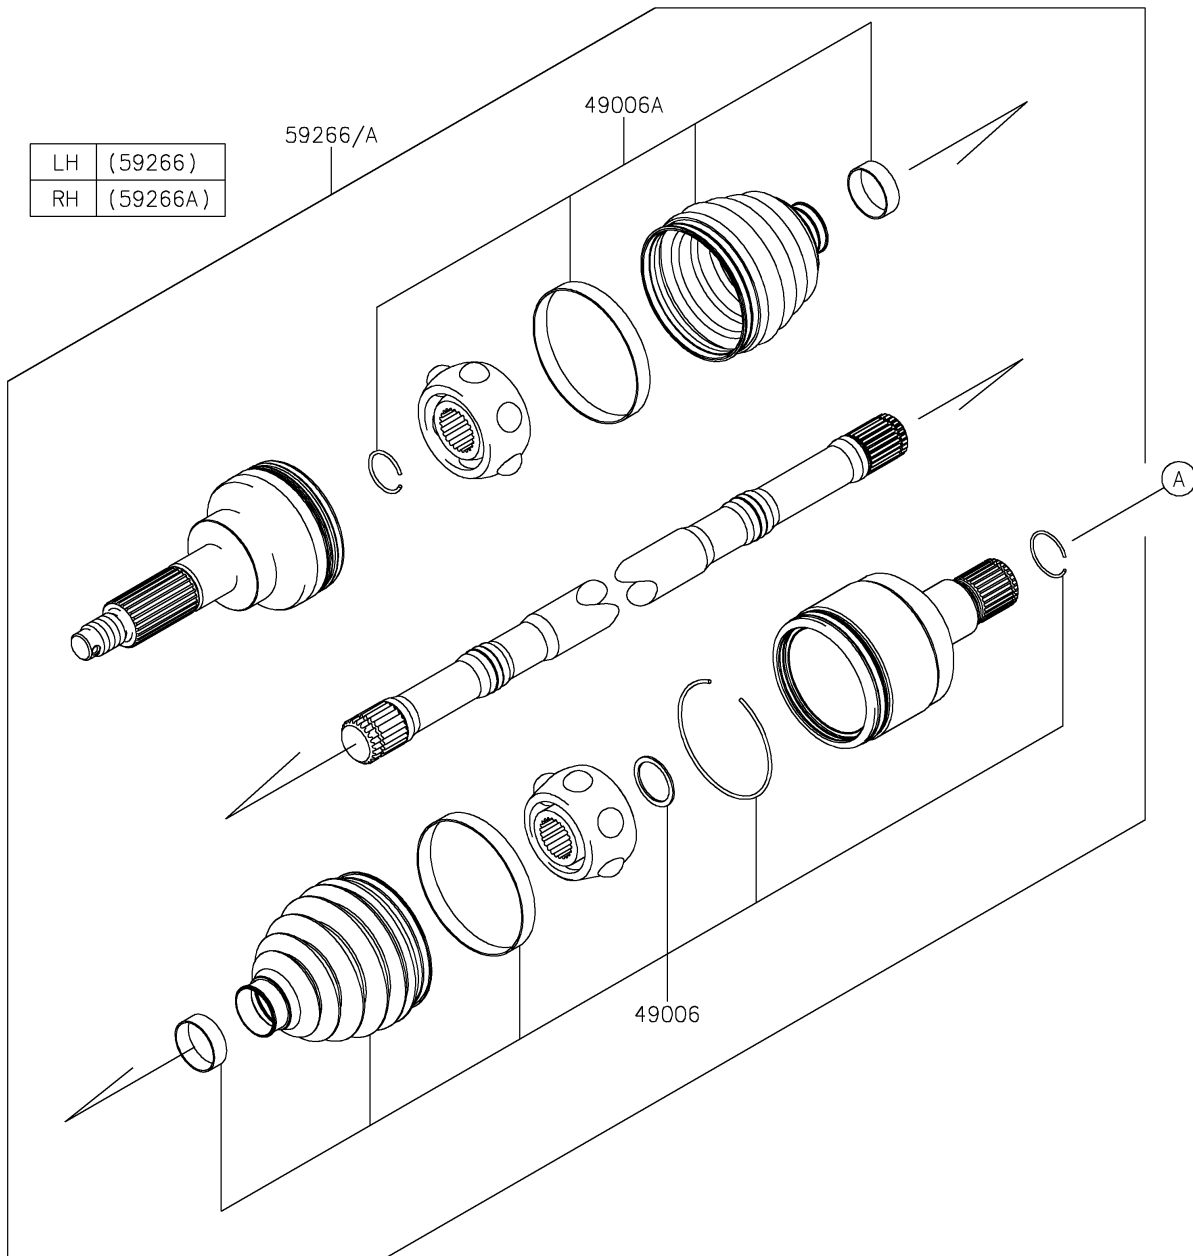

# 2019 MULE PRO-DXT™ EPS LE PARTS DIAGRAM

Drive Shaft-Rear

### Drive Shaft-Rear

ITEM NAME	PART NUMBER	QUANTITY
BOOT,INSIDE (Ref # 49006)	49006-0585	2
BOOT,OUTSIDE (Ref # 49006A)	49006-0586	2
JOINT-BALL,RR,LH (Ref # 59266)	59266-0049	1
JOINT-BALL,RR,RH (Ref # 59266A)	59266-0050	1