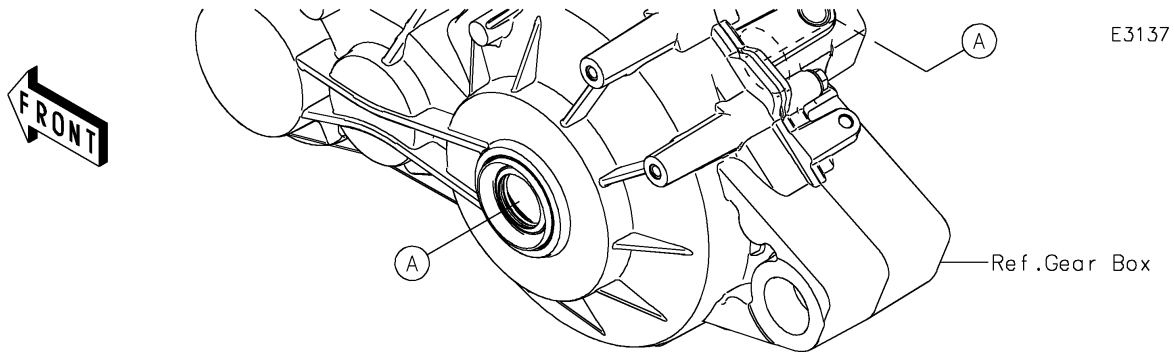

# 2019 MULE PRO-DXT™ EPS LE PARTS DIAGRAM

Drive Shaft-Rear

### Drive Shaft-Rear

ITEM NAME	PART NUMBER	QUANTITY
BOOT,INSIDE (Ref # 49006)	49006-0585	2
BOOT,OUTSIDE (Ref # 49006A)	49006-0586	2
JOINT-BALL,RR,LH (Ref # 59266)	59266-0049	1
JOINT-BALL,RR,RH (Ref # 59266A)	59266-0050	1