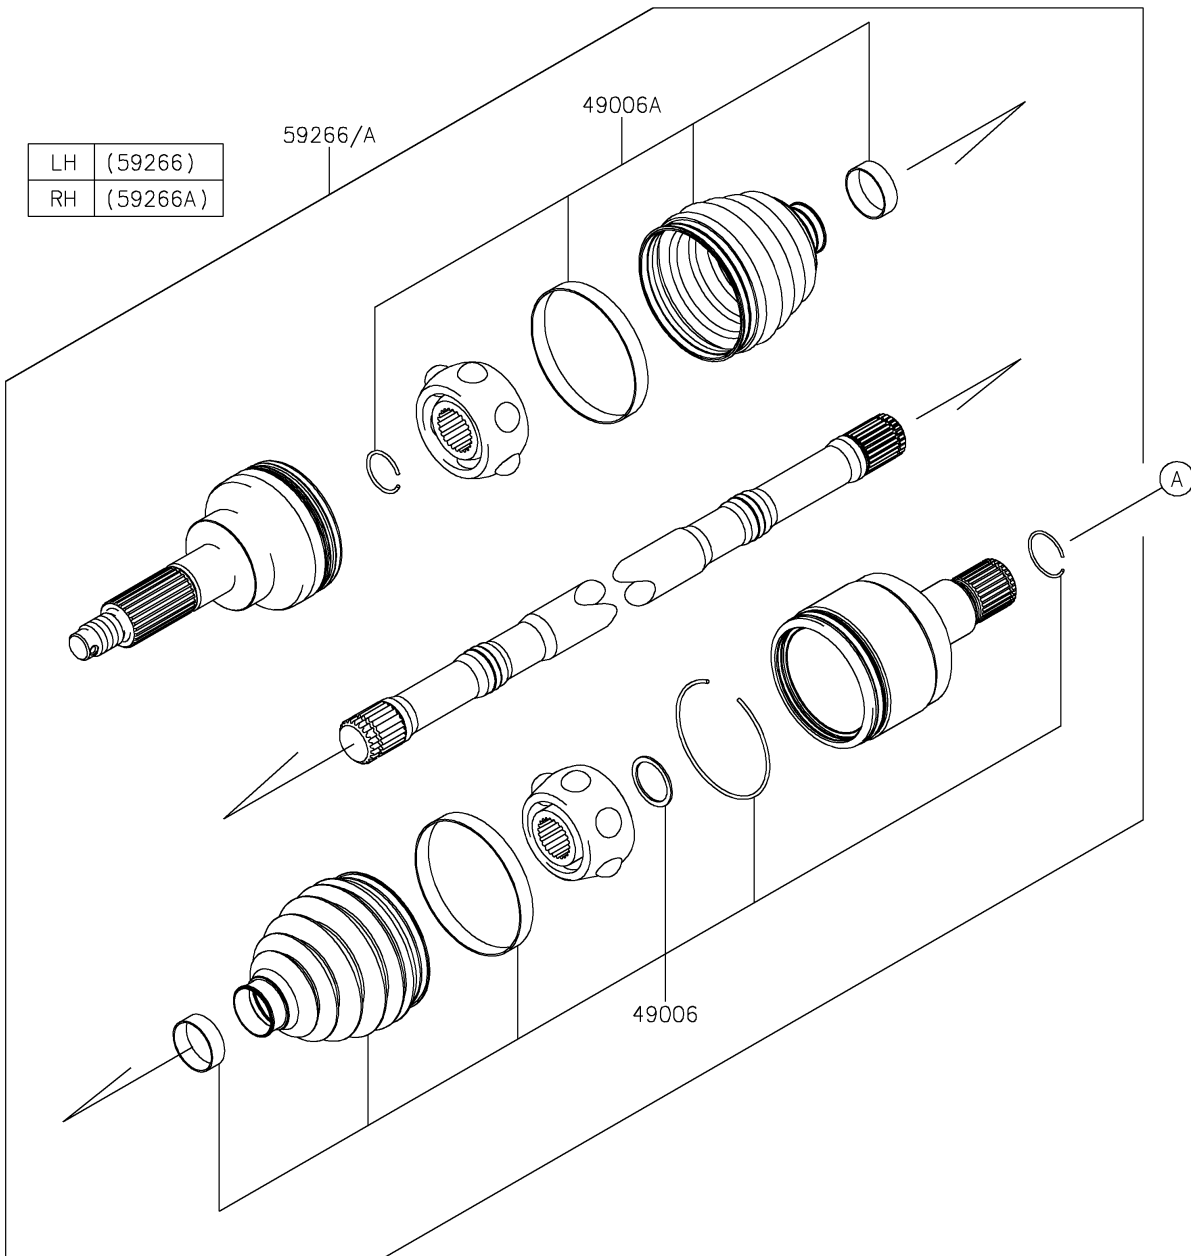

2019 MULE PRO-DXT™ EPS LE PARTS DIAGRAM

Drive Shaft-Rear

2019 MULE PRO-DXT™ EPS LE PARTS LIST

Drive Shaft-Rear

ITEM NAME	PART NUMBER	QUANTITY
BOOT,INSIDE (Ref # 49006)	49006-0585	2
BOOT,OUTSIDE (Ref # 49006A)	49006-0586	2
JOINT-BALL,RR,LH (Ref # 59266)	59266-0049	1
JOINT-BALL,RR,RH (Ref # 59266A)	59266-0050	1