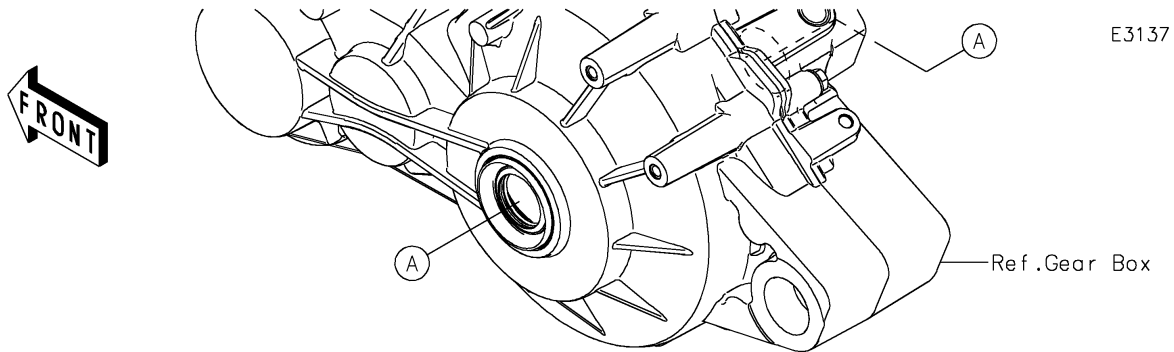

2019 MULE PRO-DXT™ EPS LE PARTS DIAGRAM

Drive Shaft-Rear

2019 MULE PRO-DXT™ EPS LE PARTS LIST

Drive Shaft-Rear

ITEM NAME	PART NUMBER	QUANTITY
BOOT,INSIDE (Ref # 49006)	49006-0585	2
BOOT,OUTSIDE (Ref # 49006A)	49006-0586	2
JOINT-BALL,RR,LH (Ref # 59266)	59266-0049	1
JOINT-BALL,RR,RH (Ref # 59266A)	59266-0050	1