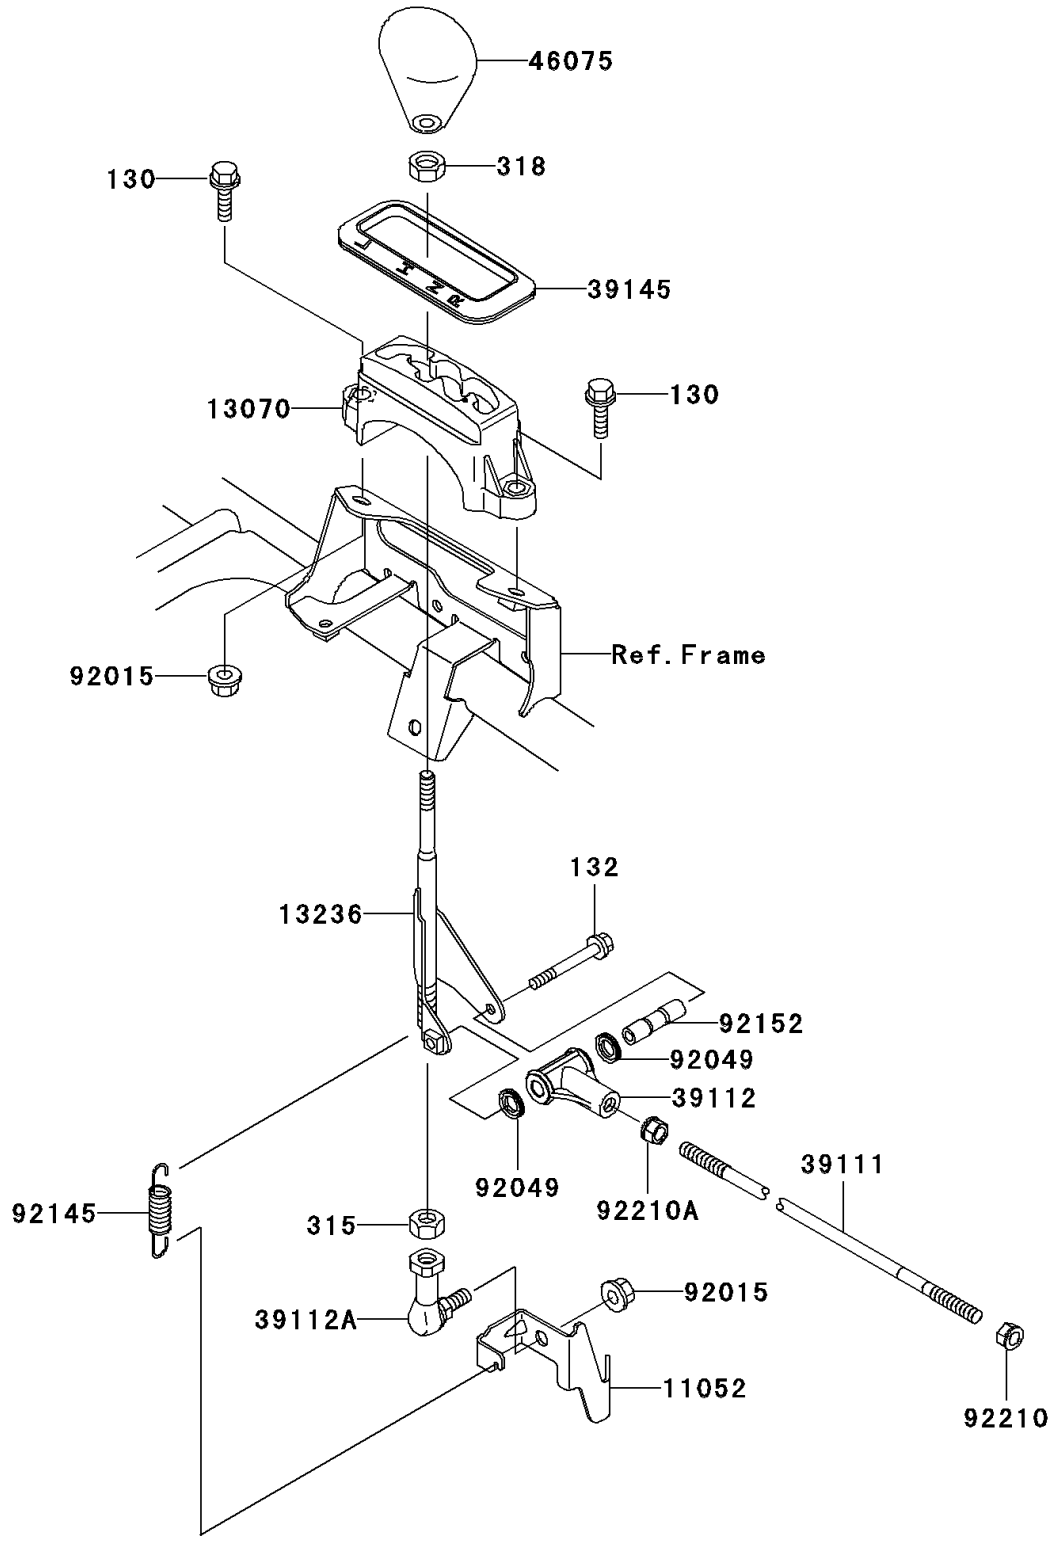

2003 Prairie 650 4X4 PARTS DIAGRAM

Control

E7110

2003 Prairie 650 4X4 PARTS LIST

Control

ITEM NAME	PART NUMBER	QUANTITY
BOLT-FLANGED (Ref # 130)	130Z0825	2
BOLT-FLANGED-SMALL (Ref # 132)	132J0650	1
NUT-HEX-FINE,10MM (Ref # 315)	315B1000	1
NUT-HEX-SMALL,8MM (Ref # 318)	318G0800	1
BRACKET,CONTROL (Ref # 11052)	11052-1441	1
GUIDE,CONTROL SHAFT (Ref # 13070)	13070-1396	1
LEVER-COMP,SHIFT (Ref # 13236)	13236-1384	1
ROD-TIE,SHIFT (Ref # 39111)	39111-1174	1
RODEND-TIE (Ref # 39112)	39112-1079	1
RODEND-TIE,CONTROL PIVOT (Ref # 39112A)	39112-1084	1
TRIM-SEAL,CONTROL GUIDE (Ref # 39145)	39145-1121	1
GRIP,SHIFT (Ref # 46075)	46075-1185	1
NUT,8MM (Ref # 92015)	92015-1432	2
SEAL-OIL (Ref # 92049)	92049-1458	2
SPRING,CONTROL (Ref # 92145)	92145-1441	1
COLLAR,RODEND-TIE (Ref # 92152)	92152-1222	1
NUT,RH,THREAD 8MM (Ref # 92210)	92210-1242	1
NUT,LH,THREAD 8MM (Ref # 92210A)	92210-1284	1