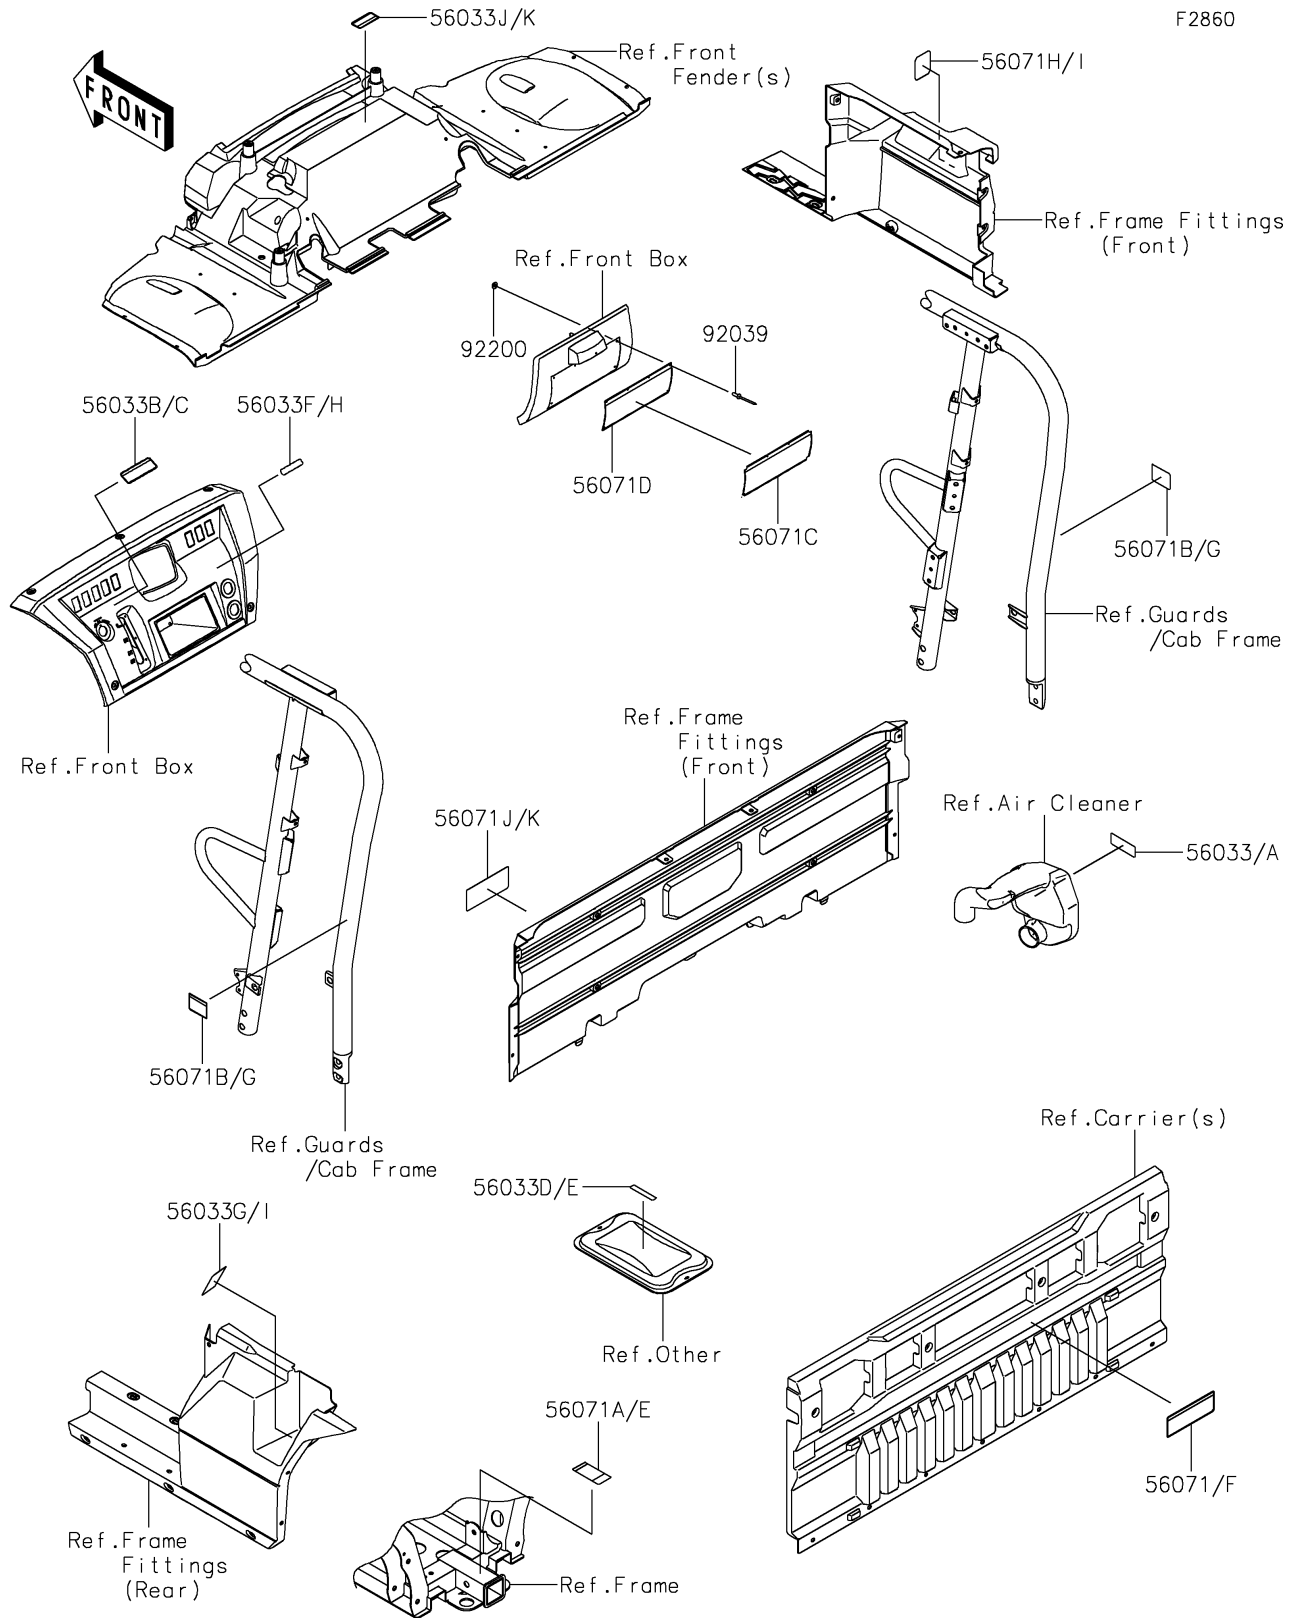

2019 MULE PRO-DXT™ EPS LE PARTS DIAGRAM

Labels

F2860

2019 MULE PRO-DXT™ EPS LE PARTS LIST

Labels

ITEM NAME	PART NUMBER	QUANTITY
LABEL-MANUAL,AIR CLEANER (Ref # 56033)	56033-0724	1
LABEL-MANUAL,AIR CLEANER (Ref # 56033A)	56033-0731	1
LABEL-MANUAL,SHIFT NOTICE (Ref # 56033B)	56033-0822	1
LABEL-MANUAL,SHIFT NOTICE (Ref # 56033C)	56033-0826	1
LABEL-MANUAL,STORAGE MAX LOAD (Ref # 56033D)	56033-0966	1
LABEL-MANUAL,STORAGE MAX LOAD (Ref # 56033E)	56033-0967	1
LABEL-MANUAL,DC OUTLET (Ref # 56033F)	56033-0993	1
LABEL-MANUAL,DRIVE BELT (Ref # 56033G)	56033-0996	1
LABEL-MANUAL,DC OUTLET (Ref # 56033H)	56033-0997	1
LABEL-MANUAL,DRIVE BELT (Ref # 56033I)	56033-1000	1
LABEL-MANUAL,FRONT HOOD (Ref # 56033J)	56033-1379	1
LABEL-MANUAL,FRONT HOOD (Ref # 56033K)	56033-1380	1
LABEL-WARNING,CARGO CAPA. (Ref # 56071)	56071-0700	1
LABEL-WARNING,TRAILER HITCH (Ref # 56071A)	56071-0701	1
LABEL-WARNING,BED OPERATION (Ref # 56071B)	56071-0704	2
LABEL-WARNING,GENERAL (Ref # 56071C)	56071-0705	1
LABEL-WARNING,GENERAL (Ref # 56071D)	56071-0710	1
LABEL-WARNING,TRAILER HITCH (Ref # 56071E)	56071-0711	1
LABEL-WARNING,CARGO CAPA. (Ref # 56071F)	56071-0715	1
LABEL-WARNING,BED OPERATION (Ref # 56071G)	56071-0718	2
LABEL-WARNING,DIESEL (Ref # 56071H)	56071-0746	1
LABEL-WARNING,DIESEL (Ref # 56071I)	56071-0747	1
LABEL-WARNING,TIRE&LOAD (Ref # 56071J)	56071-0755	1
LABEL-WARNING,TIRE&LOAD (Ref # 56071K)	56071-0756	1
RIVET,3.2X8 (Ref # 92039)	92039-3763	6
WASHER,3.5X8X1 (Ref # 92200)	92200-1251	6