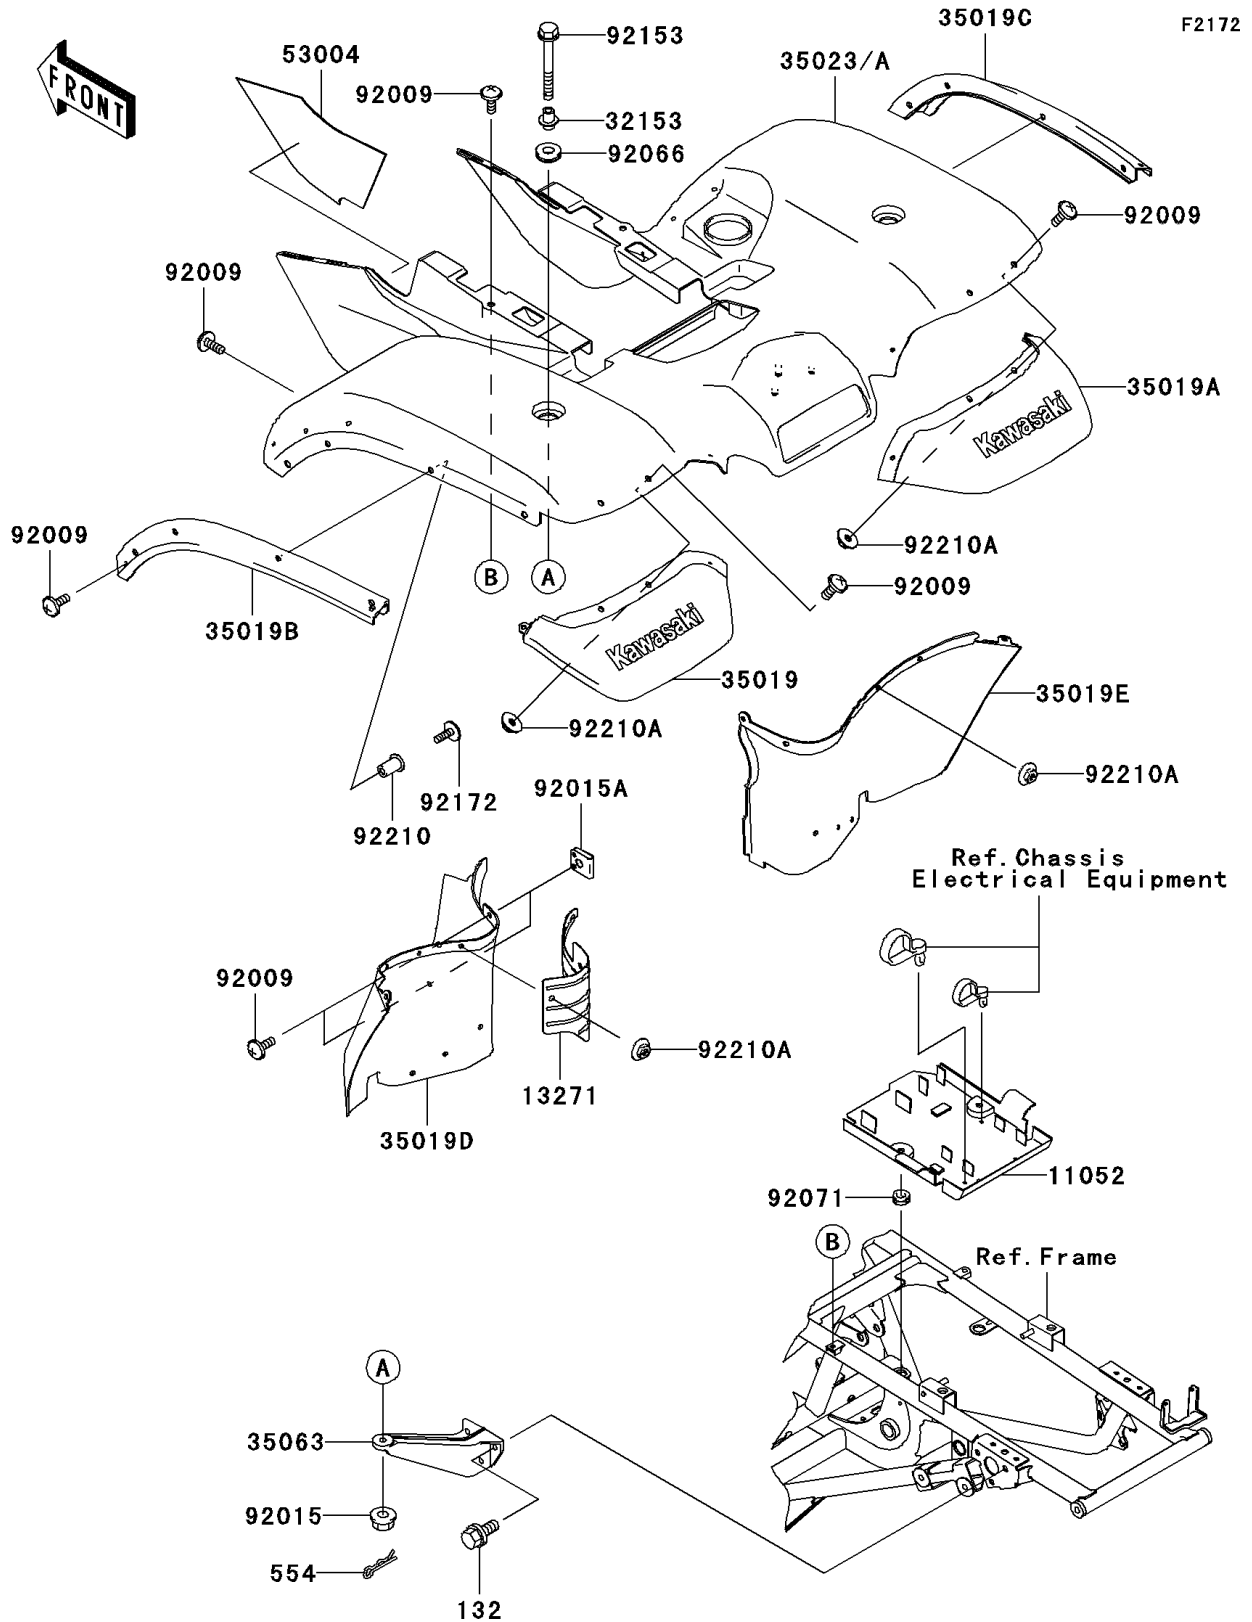

2003 Prairie 650 4X4 PARTS DIAGRAM

Rear Fender(s)

2003 Prairie 650 4X4 PARTS LIST

Rear Fender(s)

ITEM NAME	PART NUMBER	QUANTITY
BOLT-FLANGED-SMALL (Ref # 132)	132J0818	6
PIN-SNAP,8MM (Ref # 554)	554A0800	2
BRACKET,ELCTRIC (Ref # 11052)	11052-1847	1
PLATE,HEAT GUARD (Ref # 13271)	13271-1718	1
PIPE,RR FENDER (Ref # 32153)	32153-1606	2
FLAP,RR,RR,LH,F.BLACK (Ref # 35019)	35019-1371-6Z	1
FLAP,RR,RR,RH,F.BLACK (Ref # 35019A)	35019-1372-6Z	1
FLAP,RR,SIDE,LH,F.BLACK (Ref # 35019B)	35019-1373-6Z	1
FLAP,RR,SIDE,RH,F.BLACK (Ref # 35019C)	35019-1374-6Z	1
FLAP,RR,FR,LH,F.BLACK (Ref # 35019D)	35019-1393-6Z	1
FLAP,RR,FR,RH,F.BLACK (Ref # 35019E)	35019-1394-6Z	1
FENDER-REAR,A.RED (Ref # 35023)	35023-1565-260	1
FENDER-REAR,H.GREEN (Ref # 35023A)	35023-1565-6A	1
STAY,RR FENDER (Ref # 35063)	35063-1100	2
MAT,RR FENDER (Ref # 53004)	53004-1170	1
SCREW,6X16 (Ref # 92009)	92009-1621	23
NUT,LOCK,FLANGED,8MM (Ref # 92015)	92015-1397	2
NUT,CLAMP,6MM (Ref # 92015A)	92015-1678	2
PLUG (Ref # 92066)	92066-1438	2
GROMMET (Ref # 92071)	92071-1131	2
BOLT,FLANGED,8X58 (Ref # 92153)	92153-1061	2
SCREW,5X18 (Ref # 92172)	92172-1063	8
NUT,POP,5MM (Ref # 92210)	92210-1227	8
NUT,6MM (Ref # 92210A)	92210-1368	19