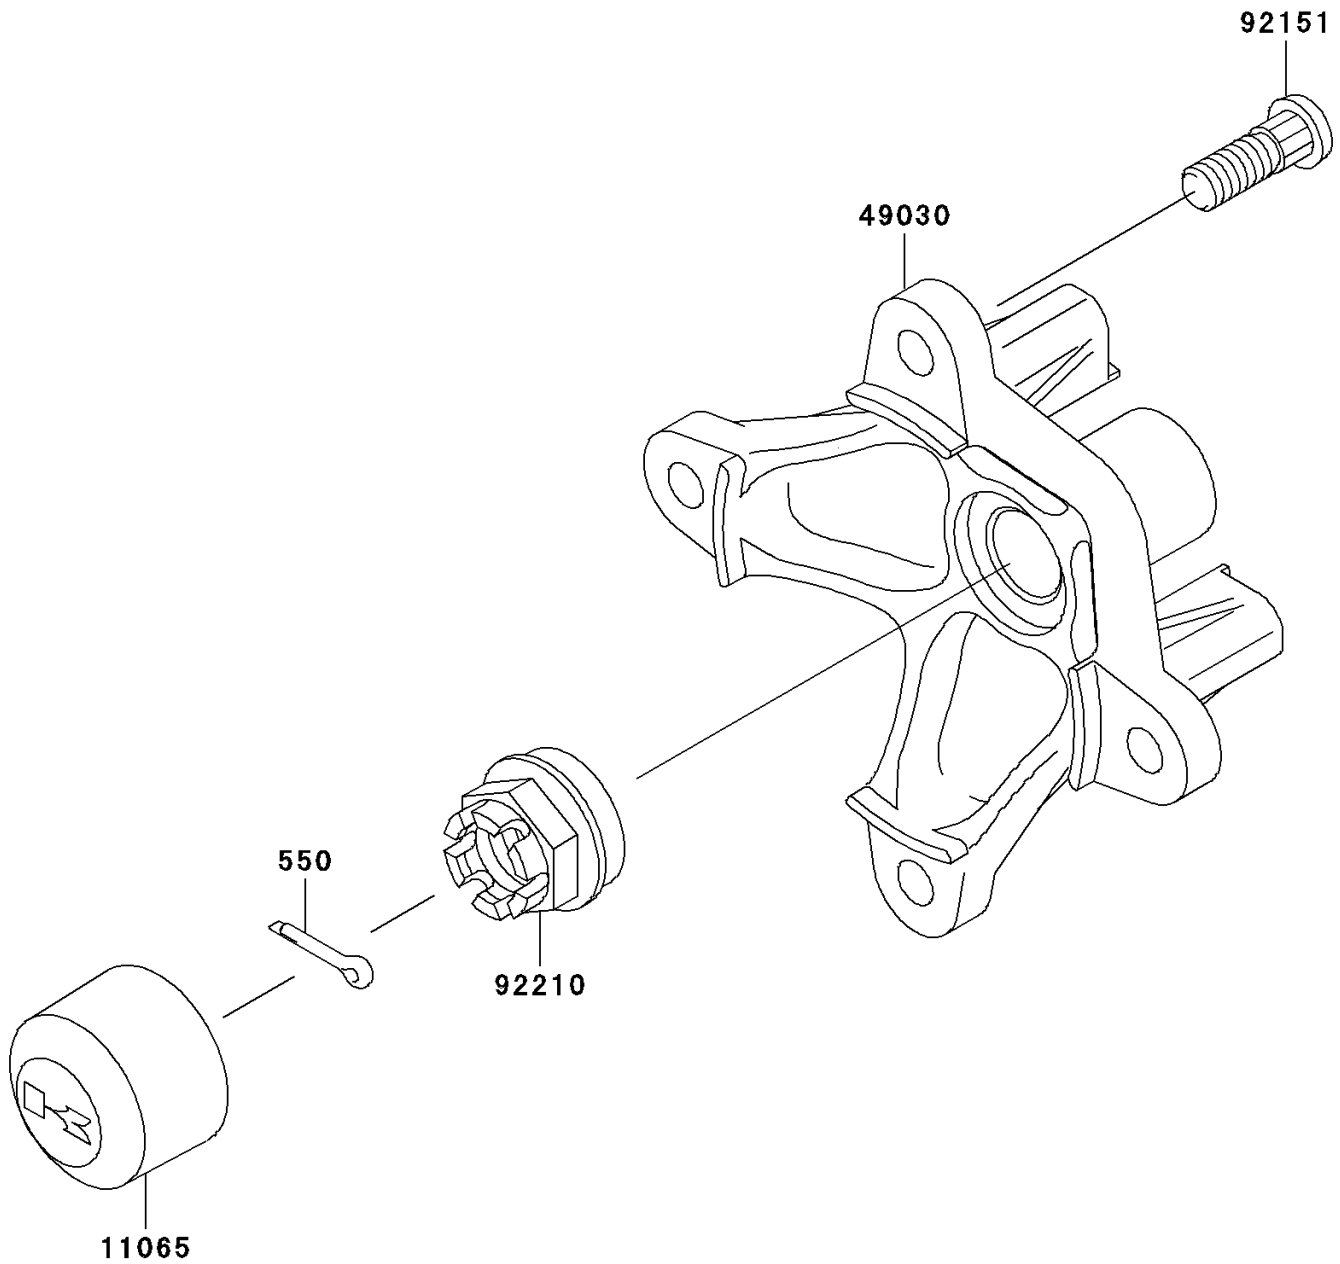

# 2003 Prairie 650 4X4 PARTS DIAGRAM

Front Hub

F2230

## 2003 Prairie 650 4X4 PARTS LIST

### Front Hub

ITEM NAME	PART NUMBER	QUANTITY
PIN-COTTER,4.0X25 (Ref # 550)	550D4025	2
CAP,WHEEL (Ref # 11065)	11065-1153	2
HUB,FR (Ref # 49030)	49030-1135	2
BOLT,10X29.5 (Ref # 92151)	92151-1392	8
NUT,CASTLE,18MM (Ref # 92210)	92210-1349	2