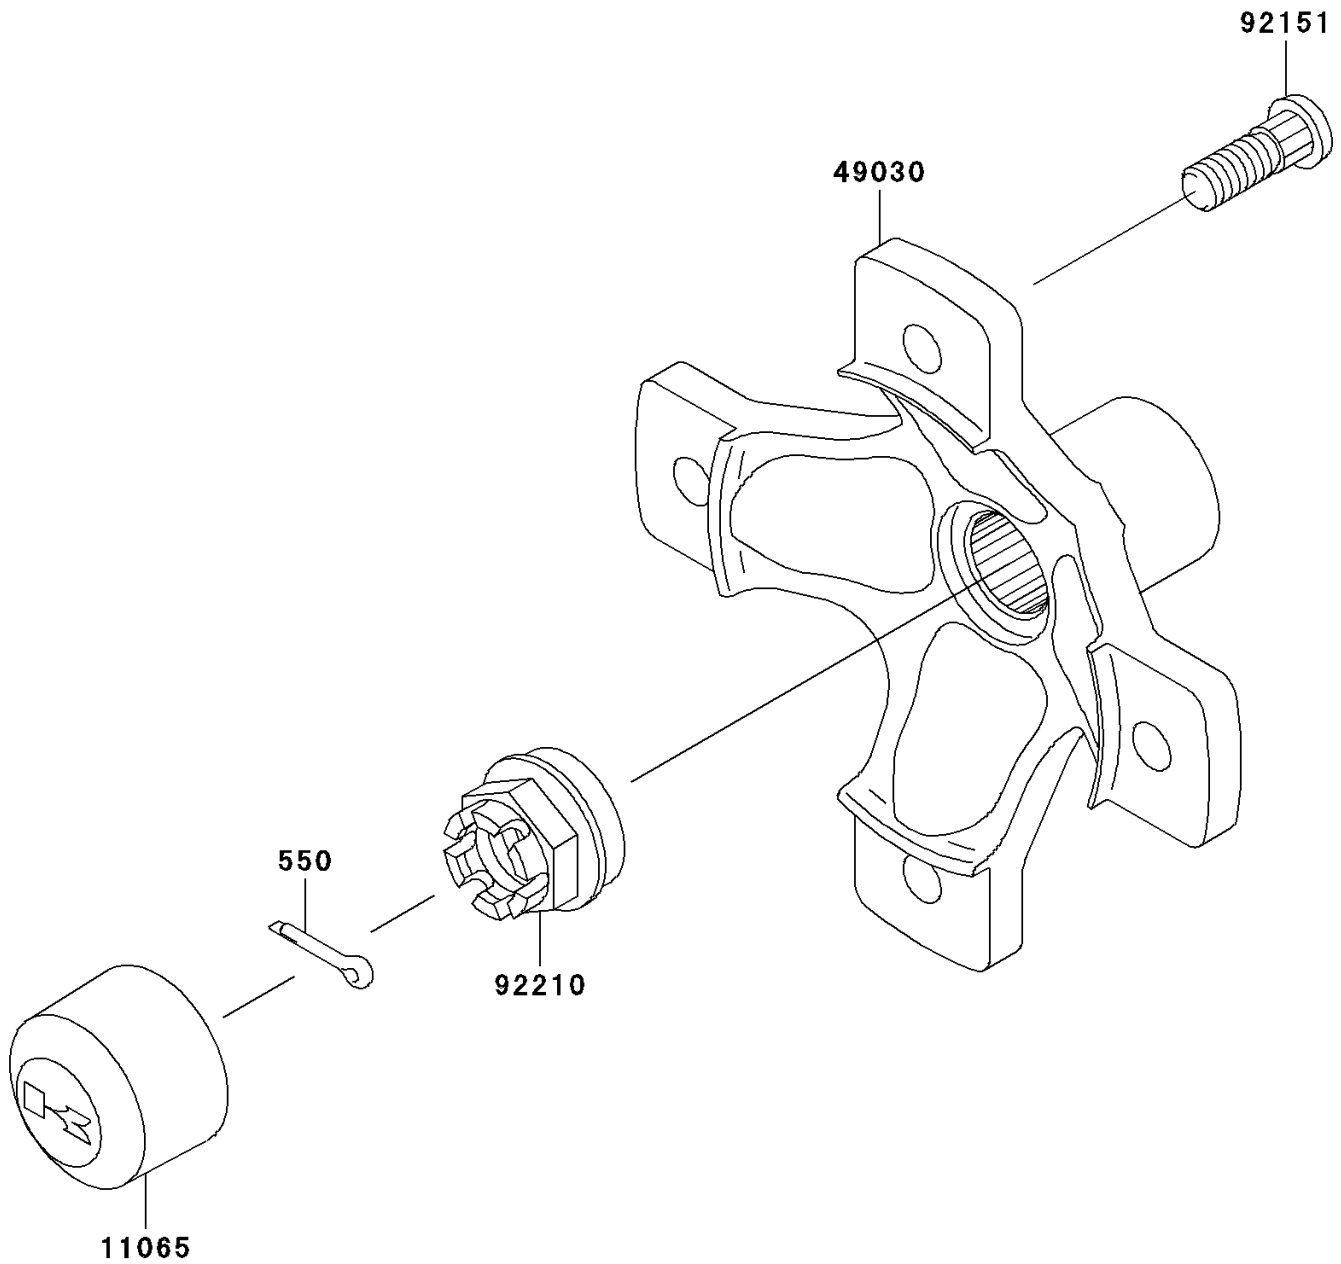

2003 Prairie 650 4X4 PARTS DIAGRAM

Rear Hub(-JKAVFEA1 3B539292)

F2240

2003 Prairie 650 4X4 PARTS LIST

Rear Hub(-JKAVFEA1 3B539292)

ITEM NAME	PART NUMBER	QUANTITY
PIN-COTTER,4.0X25 (Ref # 550)	550D4025	2
CAP,WHEEL (Ref # 11065)	11065-1153	2
HUB,RR (Ref # 49030)	49030-1137	2
BOLT,10X29.5 (Ref # 92151)	92151-1392	8
NUT,CASTLE,20MM (Ref # 92210)	92210-1335	2