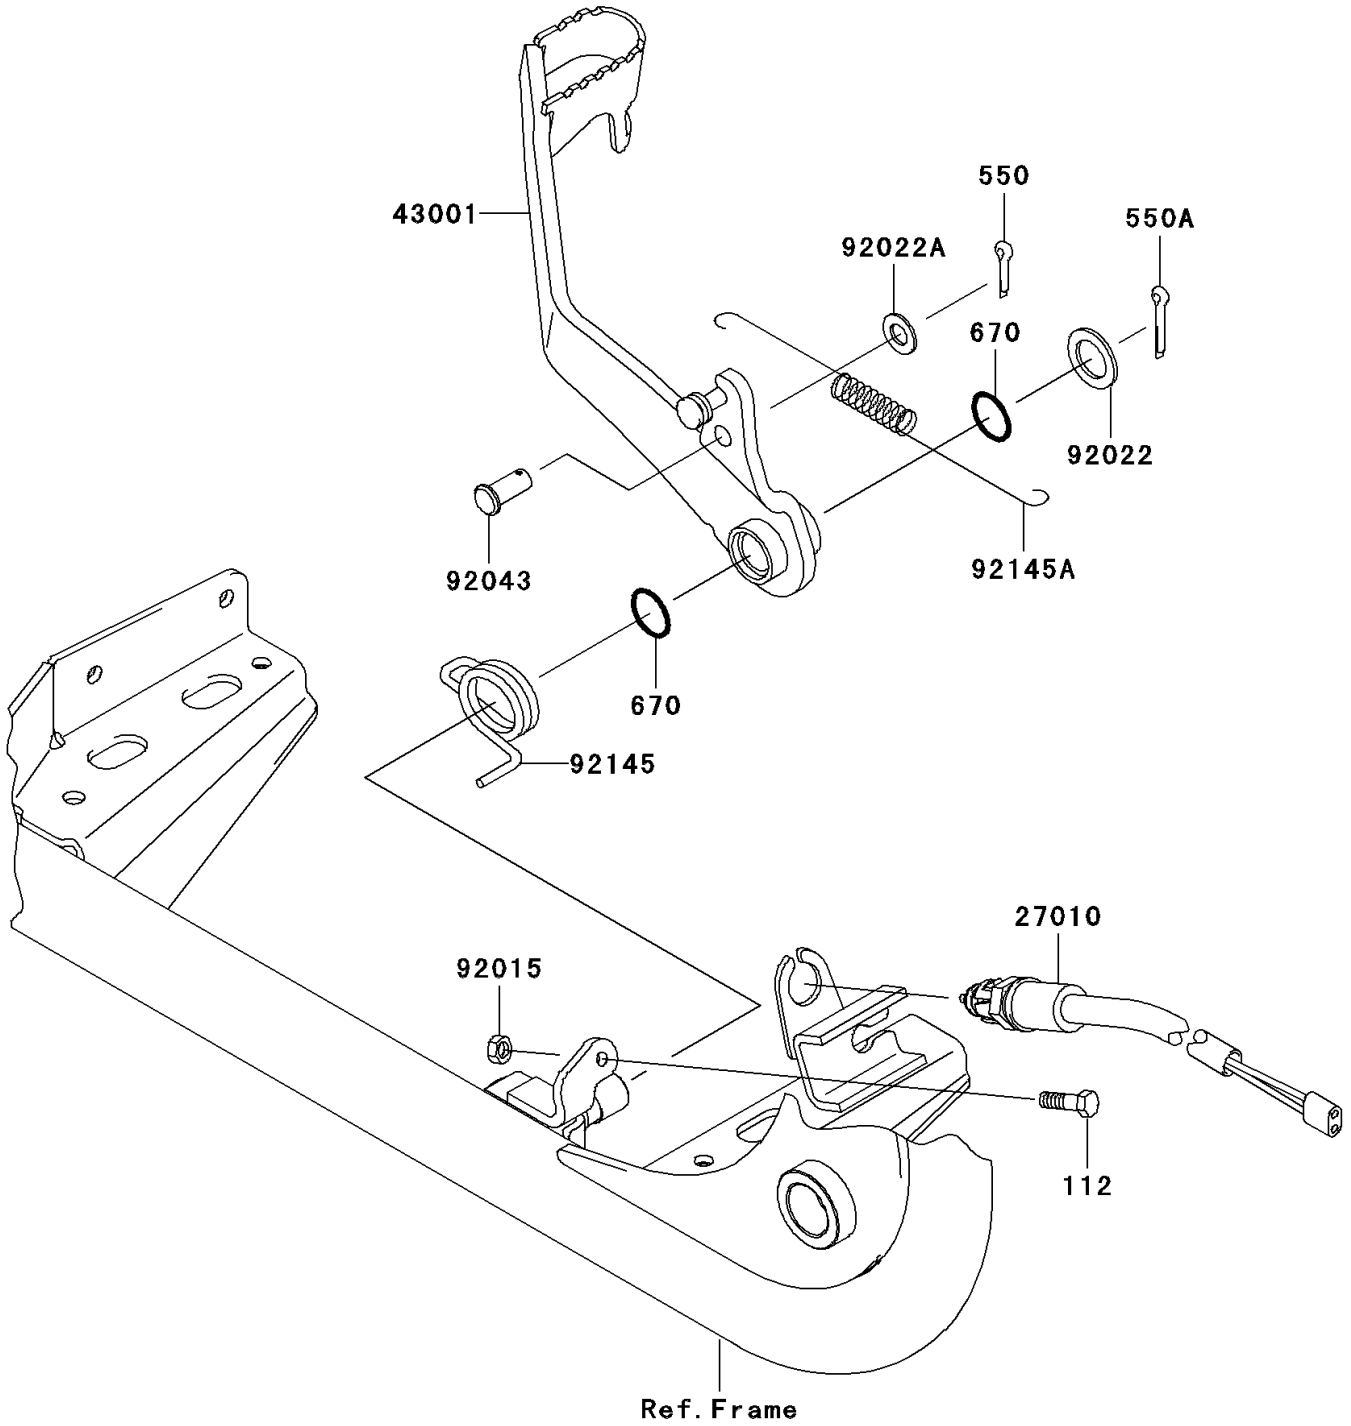

2003 Prairie 650 4X4 PARTS DIAGRAM

Brake Pedal

F2260

2003 Prairie 650 4X4 PARTS LIST

Brake Pedal

ITEM NAME	PART NUMBER	QUANTITY
BOLT-UPSET (Ref # 112)	112G0620	1
PIN-COTTER,2.0X15 (Ref # 550)	550D2015	1
PIN-COTTER,2.0X22 (Ref # 550A)	550D2022	1
O RING,15MM (Ref # 670)	670B2015	2
SWITCH,BRAKE LAMP (Ref # 27010)	27010-1301	1
LEVER-BRAKE,PEDAL (Ref # 43001)	43001-1441	1
NUT,6MM (Ref # 92015)	92015-1410	1
WASHER,15.5X24X1.6 (Ref # 92022)	92022-1049	1
WASHER,8.5X16X1.2 (Ref # 92022A)	92022-1582	1
PIN,8X16 (Ref # 92043)	92043-1013	1
SPRING,BRAKE PEDAL RETURN (Ref # 92145)	92145-1421	1
SPRING,BRAKE SWITCH (Ref # 92145A)	92145-1422	1