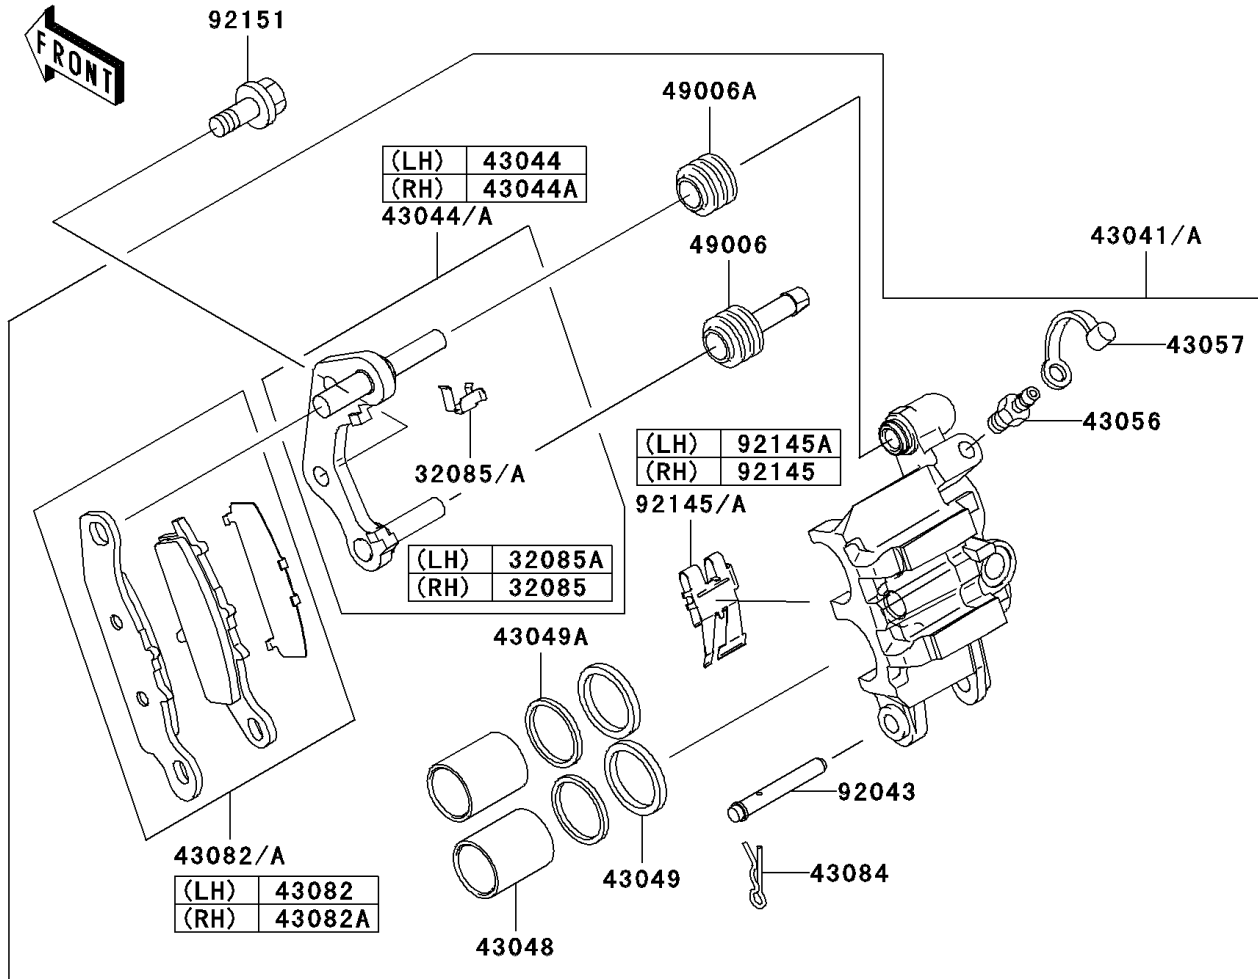

# 2003 Prairie 650 4X4 PARTS DIAGRAM

Front Brake

F2292

## 2003 Prairie 650 4X4 PARTS LIST

### Front Brake

ITEM NAME	PART NUMBER	QUANTITY
STOPPER (Ref # 32085)	32085-1437	1
STOPPER (Ref # 32085A)	32085-1517	1
DISC,FR (Ref # 41080)	41080-1513	2
CALIPER-ASSY,FR,RH,BLACK (Ref # 43041)	43041-1806-DJ	1
CALIPER-ASSY,FR,LH,BLACK (Ref # 43041A)	43041-1807-DJ	1
HOLDER-COMP-CALIPER,FR,LH (Ref # 43044)	43044-1130	1
HOLDER-COMP-CALIPER,FR,RH (Ref # 43044A)	43044-1131	1
PISTON-CALIPER (Ref # 43048)	43048-1083	4
PACKING,PISTON (Ref # 43049)	43049-1059	4
PACKING,PISTON SEAL (Ref # 43049A)	43049-1090	4
BREATHER-BRAKE (Ref # 43056)	43056-1054	2
CAP-BREATHER (Ref # 43057)	43057-003	2
PAD-ASSY-BRAKE (Ref # 43082)	43082-1255	1
PAD-ASSY-BRAKE (Ref # 43082A)	43082-1273	1
CLAMP,PAD (Ref # 43084)	43084-003	2
BOOT,CALIPER (Ref # 49006)	49006-1054	2
BOOT,CALIPER (Ref # 49006A)	49006-1055	2
PIN,PAD (Ref # 92043)	92043-1356	2
SPRING,PAD (Ref # 92145)	92145-1260	1
SPRING,PAD (Ref # 92145A)	92145-1354	1
BOLT,SOCKET,8X20 (Ref # 92150)	92150-1800	8
BOLT,FLANGED,8X19 (Ref # 92151)	92151-1793	4