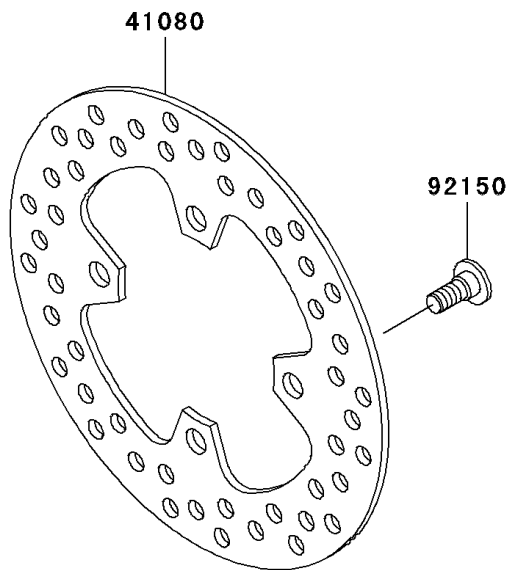

# 2003 Prairie 650 4X4 PARTS DIAGRAM

Front Brake

F2292

## 2003 Prairie 650 4X4 PARTS LIST

### Front Brake

ITEM NAME	PART NUMBER	QUANTITY
STOPPER (Ref # 32085)	32085-1437	1
STOPPER (Ref # 32085A)	32085-1517	1
DISC,FR (Ref # 41080)	41080-1513	2
CALIPER-ASSY,FR,RH,BLACK (Ref # 43041)	43041-1806-DJ	1
CALIPER-ASSY,FR,LH,BLACK (Ref # 43041A)	43041-1807-DJ	1
HOLDER-COMP-CALIPER,FR,LH (Ref # 43044)	43044-1130	1
HOLDER-COMP-CALIPER,FR,RH (Ref # 43044A)	43044-1131	1
PISTON-CALIPER (Ref # 43048)	43048-1083	4
PACKING,PISTON (Ref # 43049)	43049-1059	4
PACKING,PISTON SEAL (Ref # 43049A)	43049-1090	4
BREATHER-BRAKE (Ref # 43056)	43056-1054	2
CAP-BREATHER (Ref # 43057)	43057-003	2
PAD-ASSY-BRAKE (Ref # 43082)	43082-1255	1
PAD-ASSY-BRAKE (Ref # 43082A)	43082-1273	1
CLAMP,PAD (Ref # 43084)	43084-003	2
BOOT,CALIPER (Ref # 49006)	49006-1054	2
BOOT,CALIPER (Ref # 49006A)	49006-1055	2
PIN,PAD (Ref # 92043)	92043-1356	2
SPRING,PAD (Ref # 92145)	92145-1260	1
SPRING,PAD (Ref # 92145A)	92145-1354	1
BOLT,SOCKET,8X20 (Ref # 92150)	92150-1800	8
BOLT,FLANGED,8X19 (Ref # 92151)	92151-1793	4