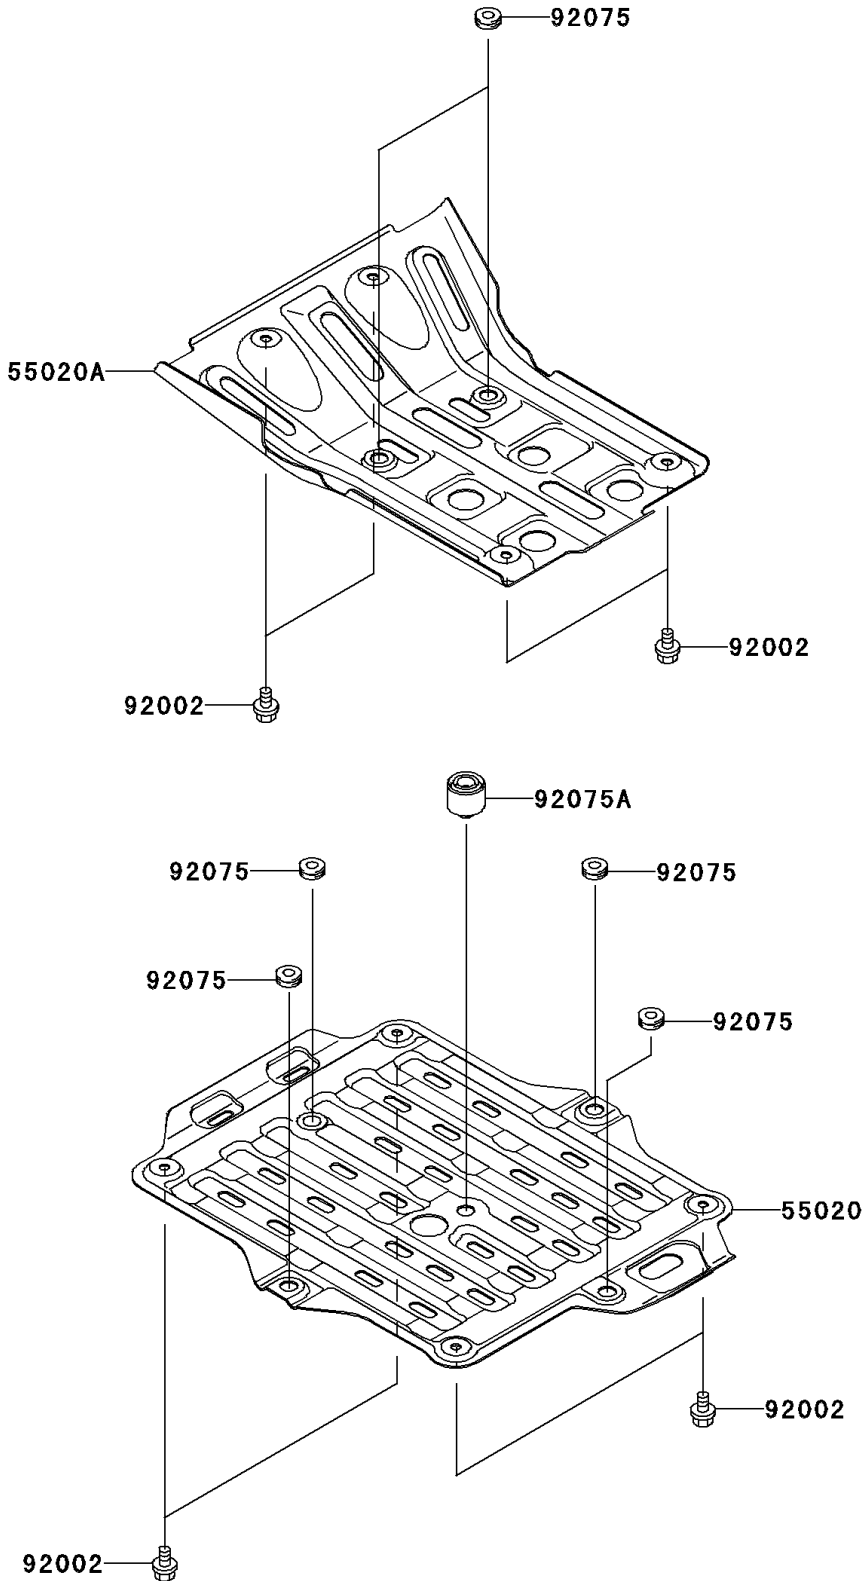

2003 Prairie 650 4X4 PARTS DIAGRAM

Optional Parts(Gurd)

F2890A

2003 Prairie 650 4X4 PARTS LIST

Optional Parts(Gurd)

ITEM NAME	PART NUMBER	QUANTITY
GUARD,ENGINE,UNDER (Ref # 55020)	55020-1712	1
GUARD,FRONT SKID,S.GOLD (Ref # 55020A)	55020-1748-UF	1
BOLT,6X10 (Ref # 92002)	92002-1449	8
DAMPER (Ref # 92075)	92075-051	6
DAMPER,STAND,CNT (Ref # 92075A)	92075-1002	1