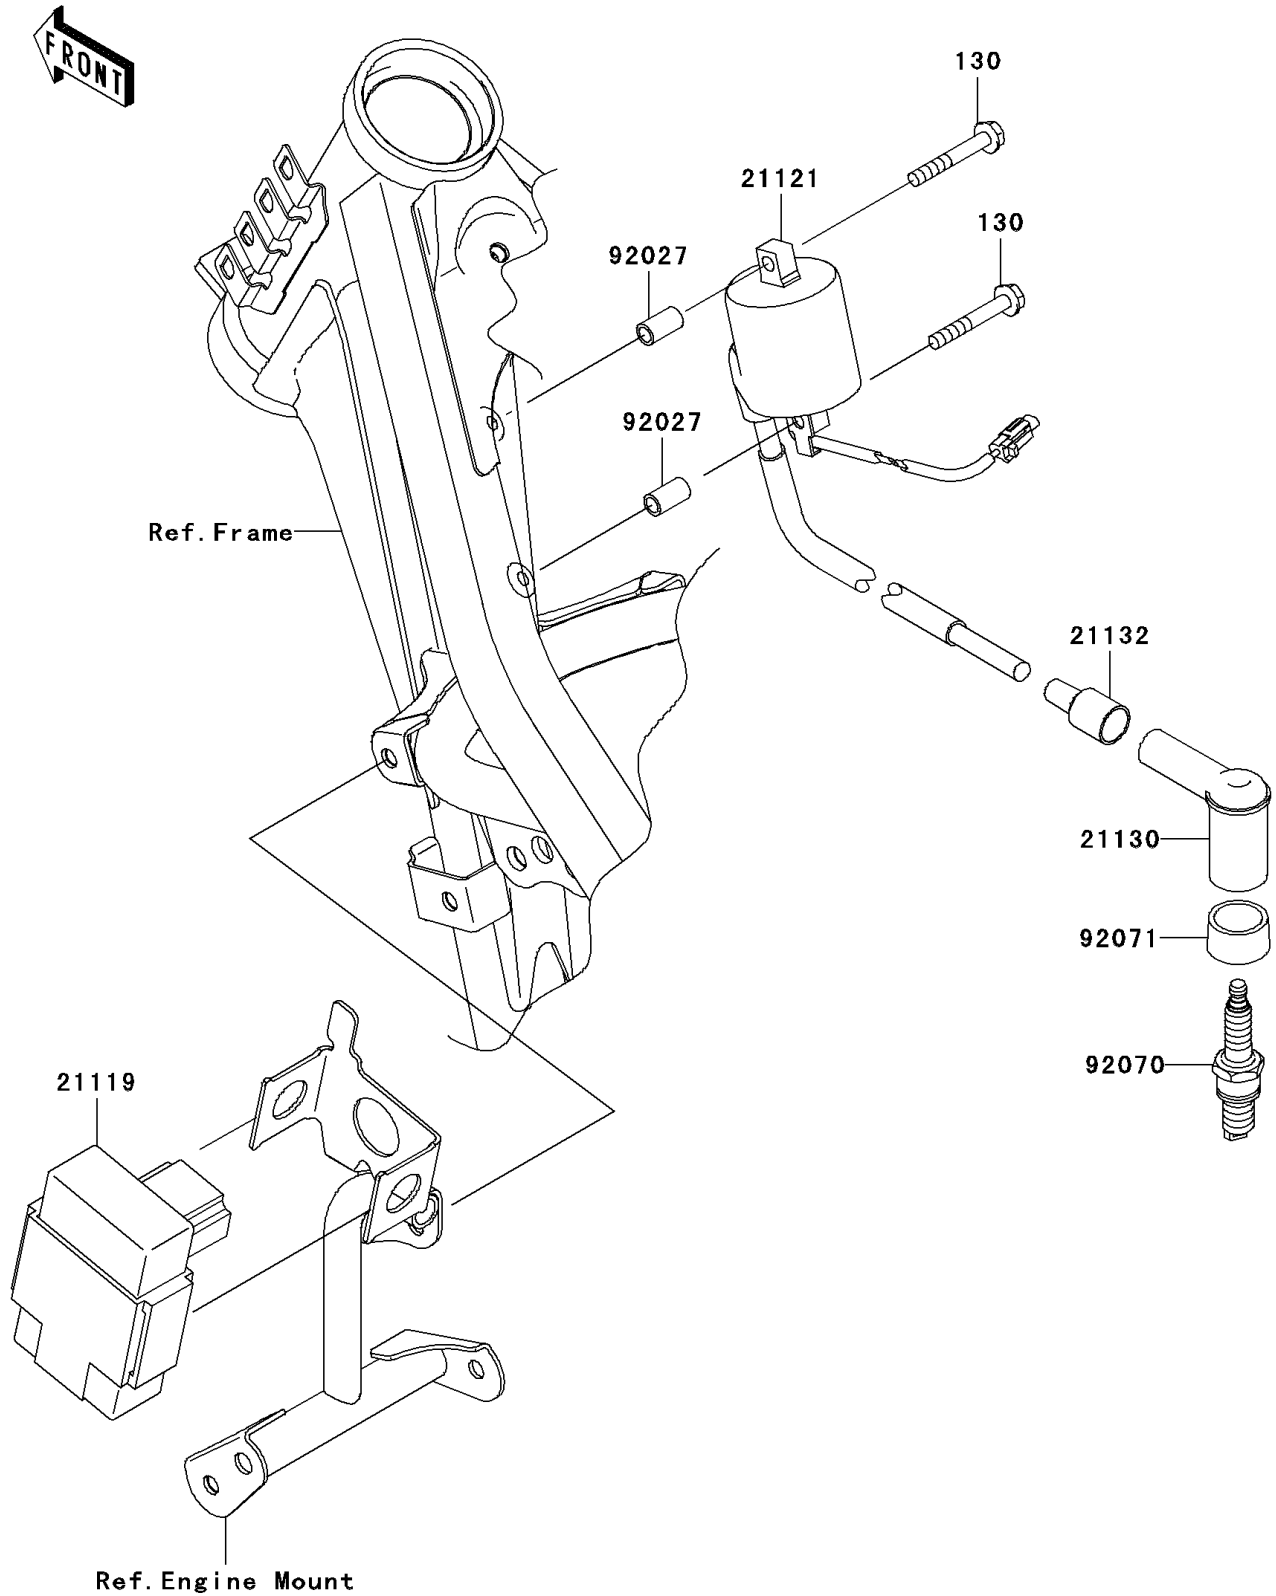

# 2008 KLX®140 PARTS DIAGRAM

## Ignition System

E1830

## 2008 KLX®140 PARTS LIST

### Ignition System

ITEM NAME	PART NUMBER	QUANTITY
BOLT-FLANGED,5X35 (Ref # 130)	130BA0535	2
IGNITER (Ref # 21119)	21119-0087	1
COIL-IGNITION (Ref # 21121)	21121-0036	1
CAP-SPARK PLUG (Ref # 21130)	21130-1003	1
GROMMET,HIGH TENSION (Ref # 21132)	21132-005	1
COLLAR,5.6X8X14.5 (Ref # 92027)	92027-1789	2
PLUG-SPARK,CR7HSA (Ref # 92070)	92070-1154	1
GROMMET,SPARK PLUG CAP (Ref # 92071)	92071-1015	1