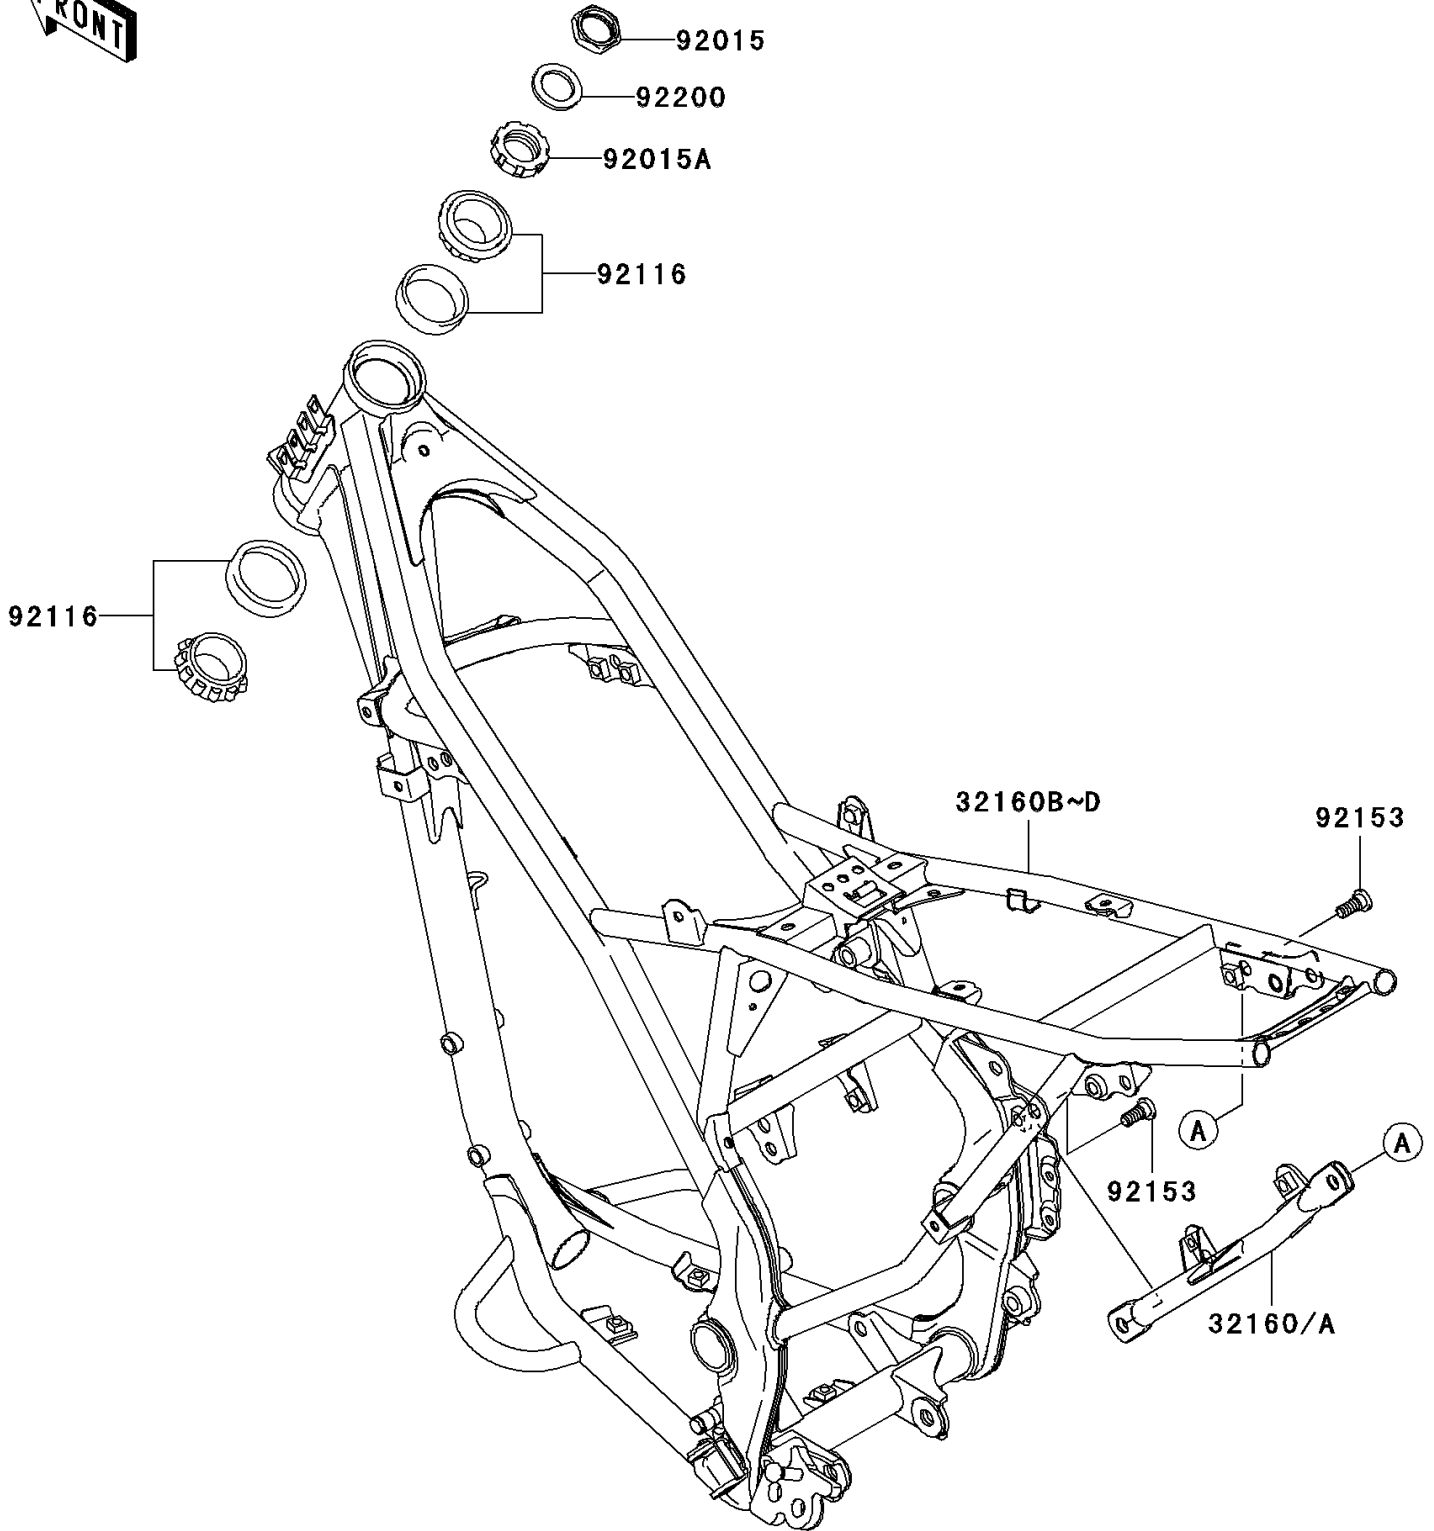

2011 KLX®140 PARTS DIAGRAM

Frame

F2120

2011 KLX®140 PARTS LIST

Frame

ITEM NAME	PART NUMBER	QUANTITY
FRAME-COMP,RR,P.SILVER (Ref # 32160A)	32160-0239-458	1
FRAME-COMP,MAIN,P.SILVER (Ref # 32160D)	32160-0342-458	1
NUT,STEERING STEM,22MM (Ref # 92015)	92015-1653	1
NUT,STEERING STEM,25MM (Ref # 92015A)	92015-1684	1
BEARING-ROLLER,H1-CAP32005JRRS (Ref # 92116)	92116-1065	2
BOLT,SOCKET,8X20 (Ref # 92153)	92153-1621	2
WASHER,STEERING STEM (Ref # 92200)	92200-0517	1