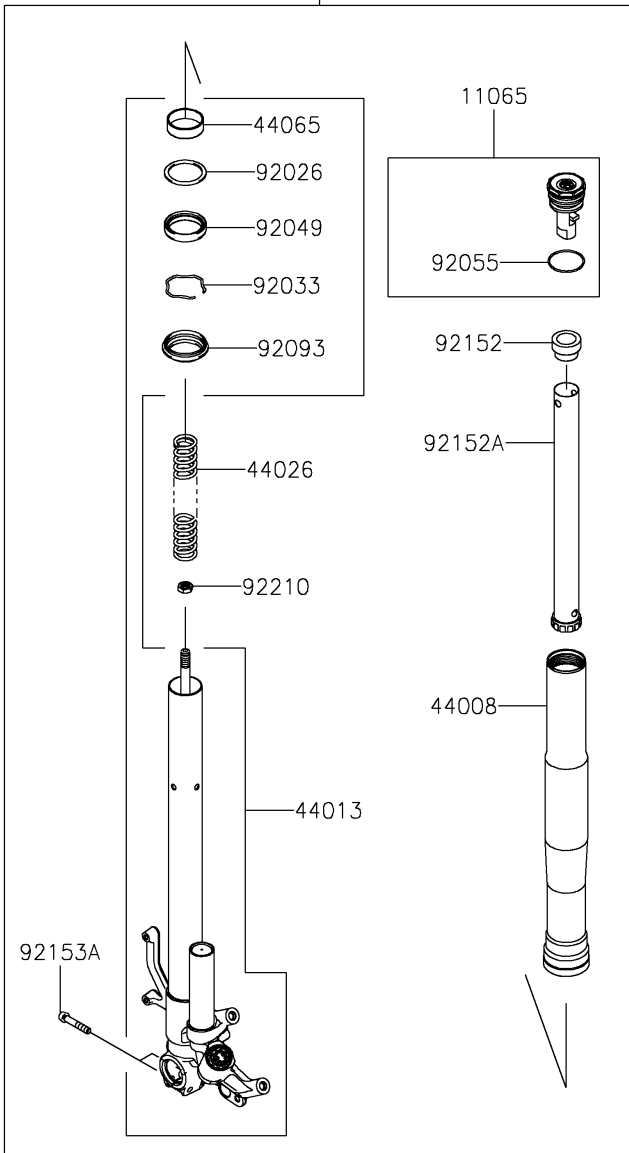

2019 NINJA® ZX™-10RR PARTS DIAGRAM

Front Fork

F2340

44071

44071A

2019 NINJA® ZX™-10RR PARTS LIST

Front Fork

ITEM NAME	PART NUMBER	QUANTITY
CAP,G.B.GREEN (Ref # 11065)	11065-0958-50Y	2
PIPE-FORK OUTER,BLACK (Ref # 44008)	44008-0082-499	2
PIPE-FORK INNER,LH,BLACK (Ref # 44013)	44013-0342-59S	1
PIPE-FORK INNER,RH,BLACK (Ref # 44013A)	44013-0343-59S	1
SPRING-FRONT FORK,10.75N/MM (Ref # 44026)	44026-0214	2
HOLDER-FORK UNDER (Ref # 44037)	44037-0159	1
HOLDER-FORK UPPER (Ref # 44039)	44039-0195	1
BUSHING-FRONT FORK (Ref # 44065)	44065-0026	2
DAMPER-ASSY,LH,BLACK (Ref # 44071)	44071-1377-59R	1
DAMPER-ASSY,RH,BLACK (Ref # 44071A)	44071-1378-59R	1
SPACER (Ref # 92026)	92026-0165	2
RING-SNAP (Ref # 92033)	92033-1222	2
SEAL-OIL (Ref # 92049)	92049-0064	2
RING-O,FORK CAP (Ref # 92055)	92055-1497	2
SEAL,DUST (Ref # 92093)	92093-0042	2
COLLAR (Ref # 92152)	92152-2238	2
COLLAR (Ref # 92152A)	92152-2239	2
BOLT (Ref # 92153)	92153-0853	4
BOLT,SOCKET,8X35 (Ref # 92153A)	92153-0854	4
BOLT,SOCKET,8X25 (Ref # 92153B)	92153-1625	2
NUT (Ref # 92210)	92210-1506	2