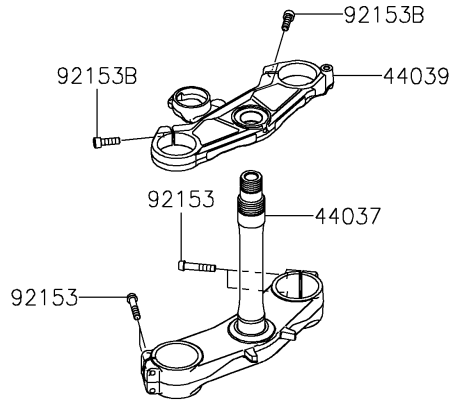

2019 NINJA® ZX™-10RR PARTS DIAGRAM

Front Fork

F2340

44071

44071A

2019 NINJA® ZX™-10RR PARTS LIST

Front Fork

ITEM NAME	PART NUMBER	QUANTITY
CAP,G.B.GREEN (Ref # 11065)	11065-0958-50Y	2
PIPE-FORK OUTER,BLACK (Ref # 44008)	44008-0082-499	2
PIPE-FORK INNER,LH,BLACK (Ref # 44013)	44013-0342-59S	1
PIPE-FORK INNER,RH,BLACK (Ref # 44013A)	44013-0343-59S	1
SPRING-FRONT FORK,10.75N/MM (Ref # 44026)	44026-0214	2
HOLDER-FORK UNDER (Ref # 44037)	44037-0159	1
HOLDER-FORK UPPER (Ref # 44039)	44039-0195	1
BUSHING-FRONT FORK (Ref # 44065)	44065-0026	2
DAMPER-ASSY,LH,BLACK (Ref # 44071)	44071-1377-59R	1
DAMPER-ASSY,RH,BLACK (Ref # 44071A)	44071-1378-59R	1
SPACER (Ref # 92026)	92026-0165	2
RING-SNAP (Ref # 92033)	92033-1222	2
SEAL-OIL (Ref # 92049)	92049-0064	2
RING-O,FORK CAP (Ref # 92055)	92055-1497	2
SEAL,DUST (Ref # 92093)	92093-0042	2
COLLAR (Ref # 92152)	92152-2238	2
COLLAR (Ref # 92152A)	92152-2239	2
BOLT (Ref # 92153)	92153-0853	4
BOLT,SOCKET,8X35 (Ref # 92153A)	92153-0854	4
BOLT,SOCKET,8X25 (Ref # 92153B)	92153-1625	2
NUT (Ref # 92210)	92210-1506	2