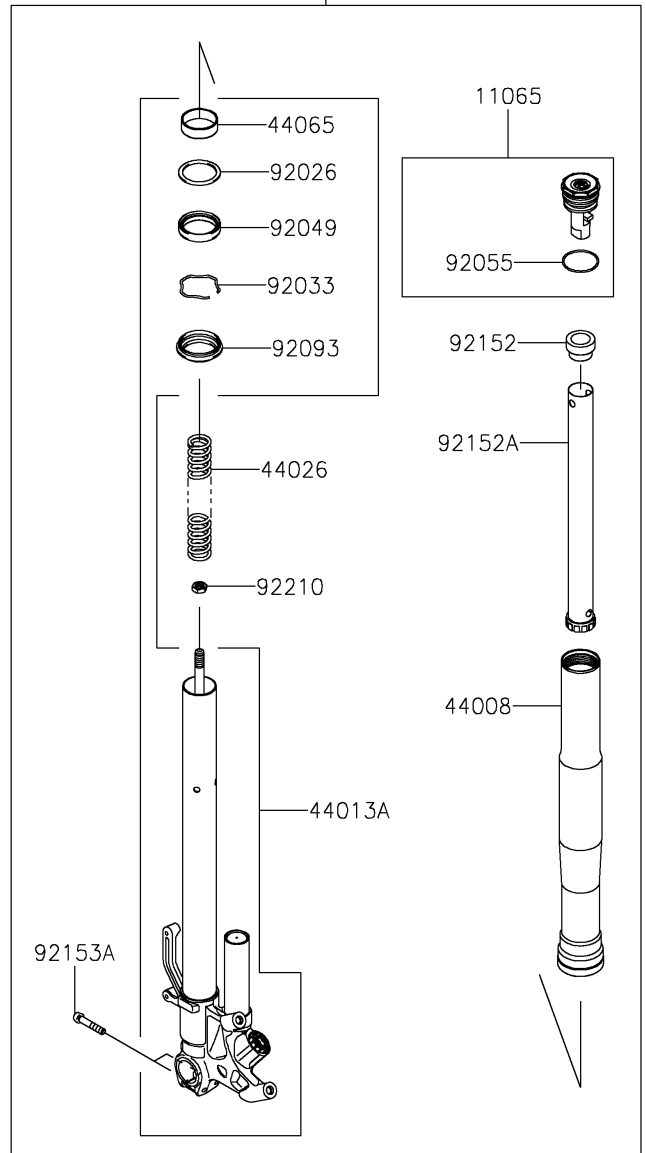

2019 NINJA® ZX™-10RR PARTS DIAGRAM

Front Fork

F2340

44071

44071A

2019 NINJA® ZX™-10RR PARTS LIST

Front Fork

ITEM NAME	PART NUMBER	QUANTITY
CAP,G.B.GREEN (Ref # 11065)	11065-0958-50Y	2
PIPE-FORK OUTER,BLACK (Ref # 44008)	44008-0082-499	2
PIPE-FORK INNER,LH,BLACK (Ref # 44013)	44013-0342-59S	1
PIPE-FORK INNER,RH,BLACK (Ref # 44013A)	44013-0343-59S	1
SPRING-FRONT FORK,10.75N/MM (Ref # 44026)	44026-0214	2
HOLDER-FORK UNDER (Ref # 44037)	44037-0159	1
HOLDER-FORK UPPER (Ref # 44039)	44039-0195	1
BUSHING-FRONT FORK (Ref # 44065)	44065-0026	2
DAMPER-ASSY,LH,BLACK (Ref # 44071)	44071-1377-59R	1
DAMPER-ASSY,RH,BLACK (Ref # 44071A)	44071-1378-59R	1
SPACER (Ref # 92026)	92026-0165	2
RING-SNAP (Ref # 92033)	92033-1222	2
SEAL-OIL (Ref # 92049)	92049-0064	2
RING-O,FORK CAP (Ref # 92055)	92055-1497	2
SEAL,DUST (Ref # 92093)	92093-0042	2
COLLAR (Ref # 92152)	92152-2238	2
COLLAR (Ref # 92152A)	92152-2239	2
BOLT (Ref # 92153)	92153-0853	4
BOLT,SOCKET,8X35 (Ref # 92153A)	92153-0854	4
BOLT,SOCKET,8X25 (Ref # 92153B)	92153-1625	2
NUT (Ref # 92210)	92210-1506	2