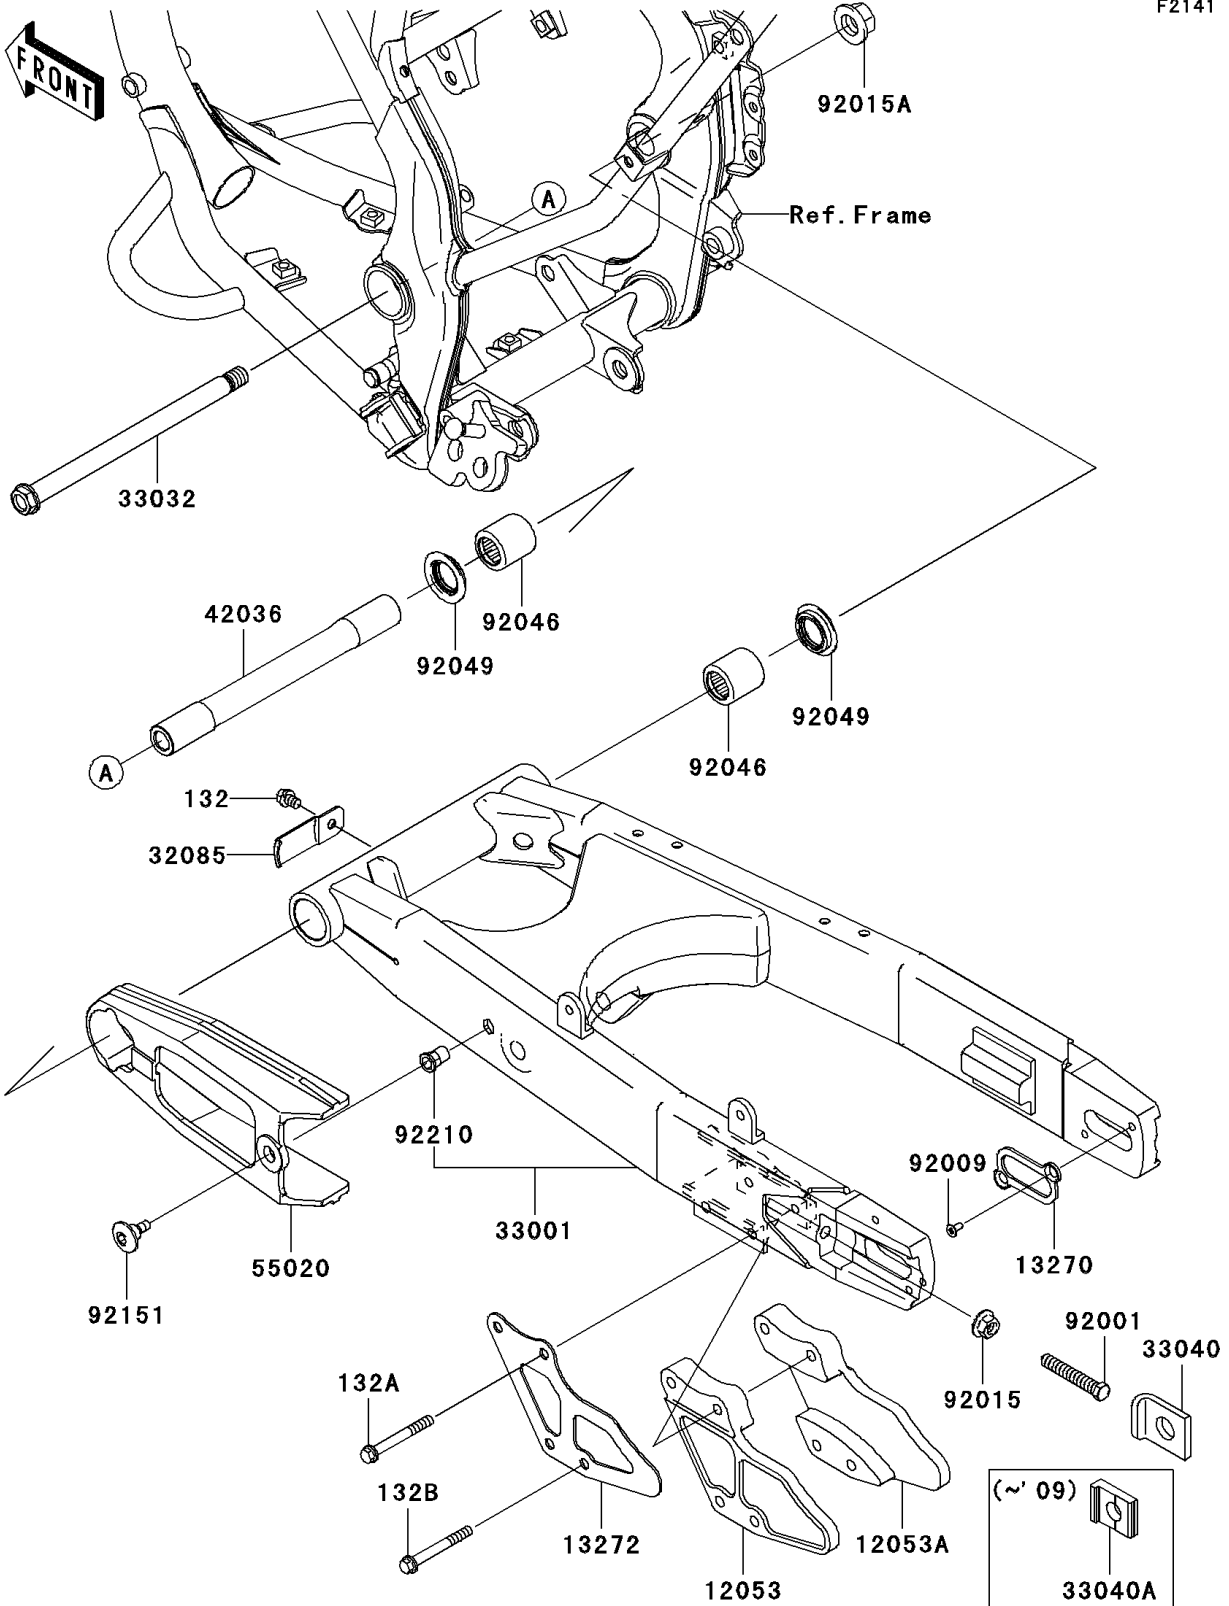

# 2011 KLX®140 PARTS DIAGRAM

Swingarm

F2141

## 2011 KLX®140 PARTS LIST

### Swingarm

ITEM NAME	PART NUMBER	QUANTITY
BOLT-FLANGED-SMALL,6X8 (Ref # 132)	132BA0608	1
BOLT-FLANGED-SMALL,6X45 (Ref # 132A)	132BA0645	2
BOLT-FLANGED-SMALL,6X50 (Ref # 132B)	132BA0650	2
GUIDE-CHAIN (Ref # 12053)	12053-0116	1
GUIDE-CHAIN (Ref # 12053A)	12053-0118	1
PLATE (Ref # 13270)	13270-1899	2
PLATE,CHAIN GUIDE (Ref # 13272)	13272-0406	1
STOPPER (Ref # 32085)	32085-0138	1
ARM-COMP-SWING (Ref # 33001)	33001-0151	1
SHAFT-SWING ARM (Ref # 33032)	33032-0030	1
ADJUSTER-CHAIN (Ref # 33040)	33040-0032	2
SLEEVE,PIVOT,L=197.8 (Ref # 42036)	42036-0045	1
GUARD,CHAIN (Ref # 55020)	55020-0336	1
BOLT,8X46 (Ref # 92001)	92001-1179	2
SCREW,5X10 (Ref # 92009)	92009-1828	4
NUT,FLANGED,8MM (Ref # 92015)	92015-1014	2
NUT,14MM (Ref # 92015A)	92015-1407	1
BEARING-NEEDLE,BM202726 (Ref # 92046)	92046-1110	2
SEAL-OIL,ARM (Ref # 92049)	92049-1109	2
BOLT,SOCKET,6X18 (Ref # 92151)	92151-1149	1
NUT,POP,6MM,L=15 (Ref # 92210)	92210-1397	1