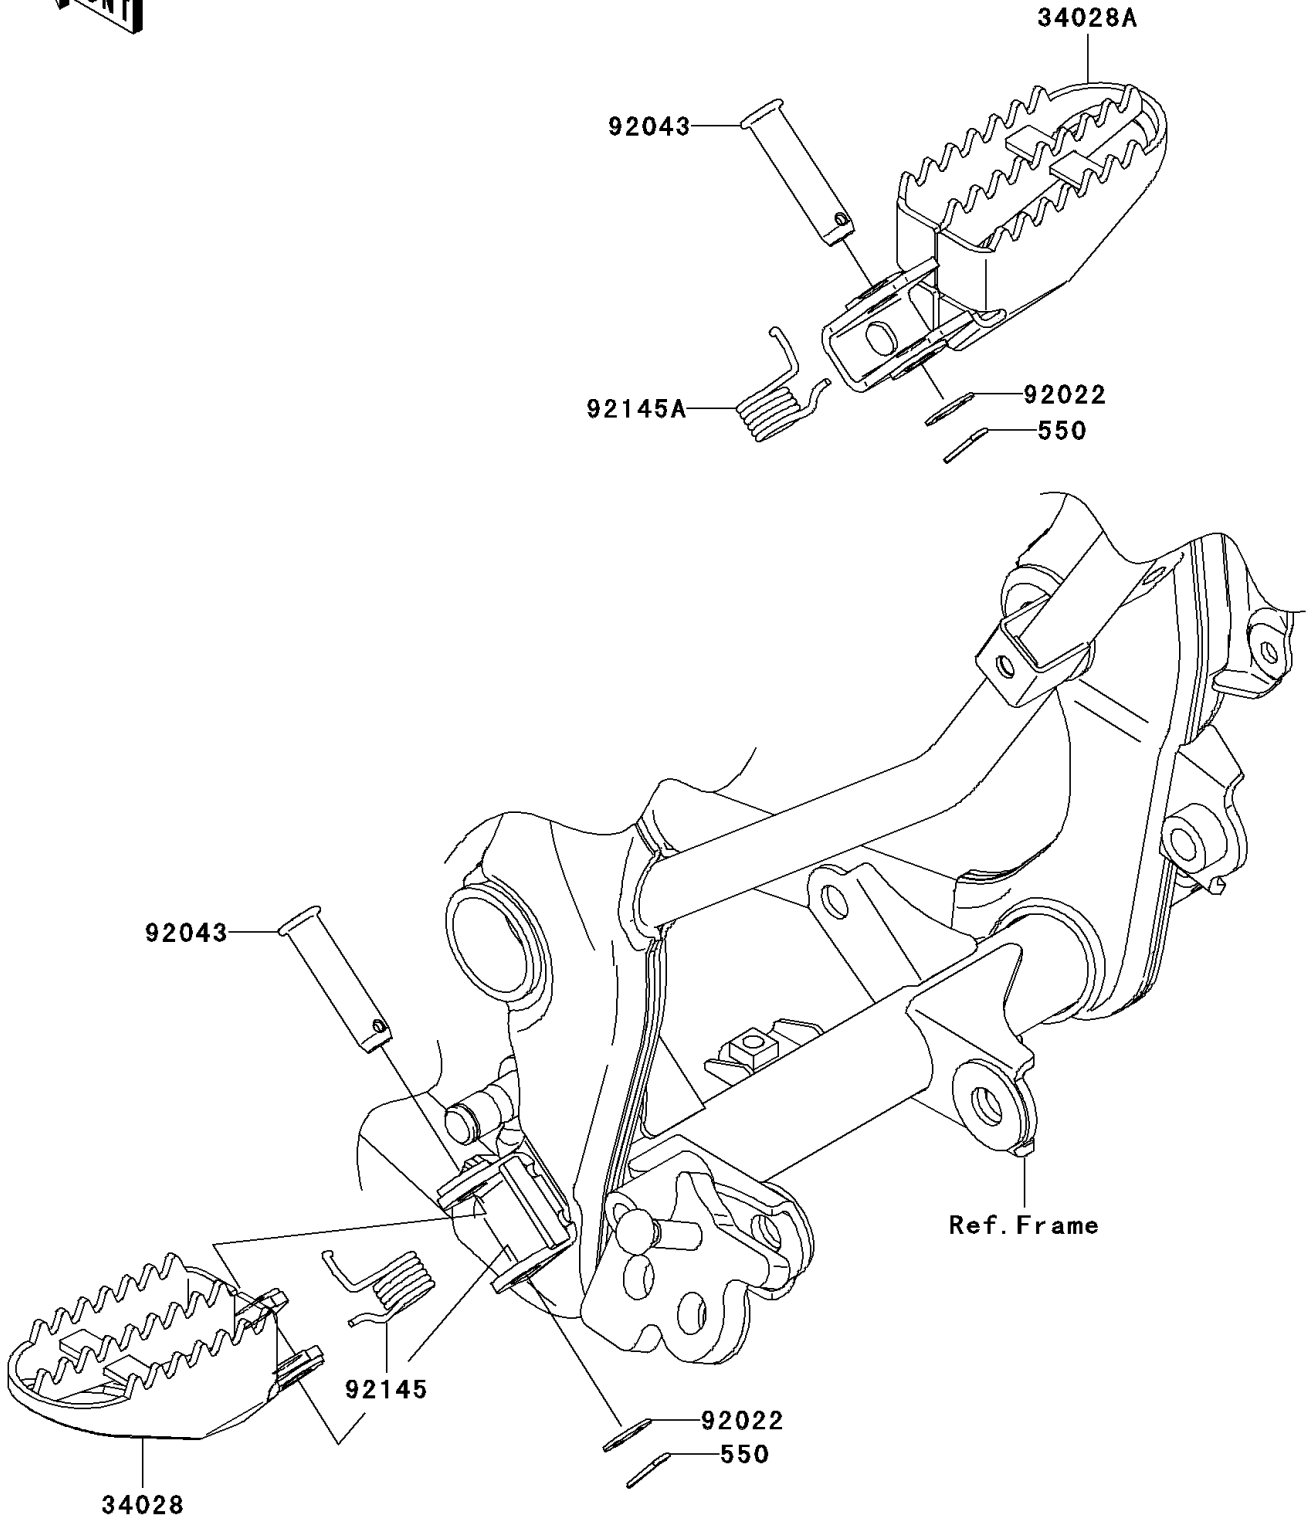

2008 KLX®140 PARTS DIAGRAM

Footrests

F2160

2008 KLX®140 PARTS LIST

Footrests

ITEM NAME	PART NUMBER	QUANTITY
PIN-COTTER,3.0X20 (Ref # 550)	550S3020	2
STEP,LH,P.SILVER (Ref # 34028)	34028-0077-458	1
STEP,RH,P.SILVER (Ref # 34028A)	34028-0078-458	1
WASHER,10.2X16X1 (Ref # 92022)	92022-1829	2
PIN,10X37.5 (Ref # 92043)	92043-1643	2
SPRING,STEP,LH (Ref # 92145)	92145-0601	1
SPRING,STEP,RH (Ref # 92145A)	92145-0602	1