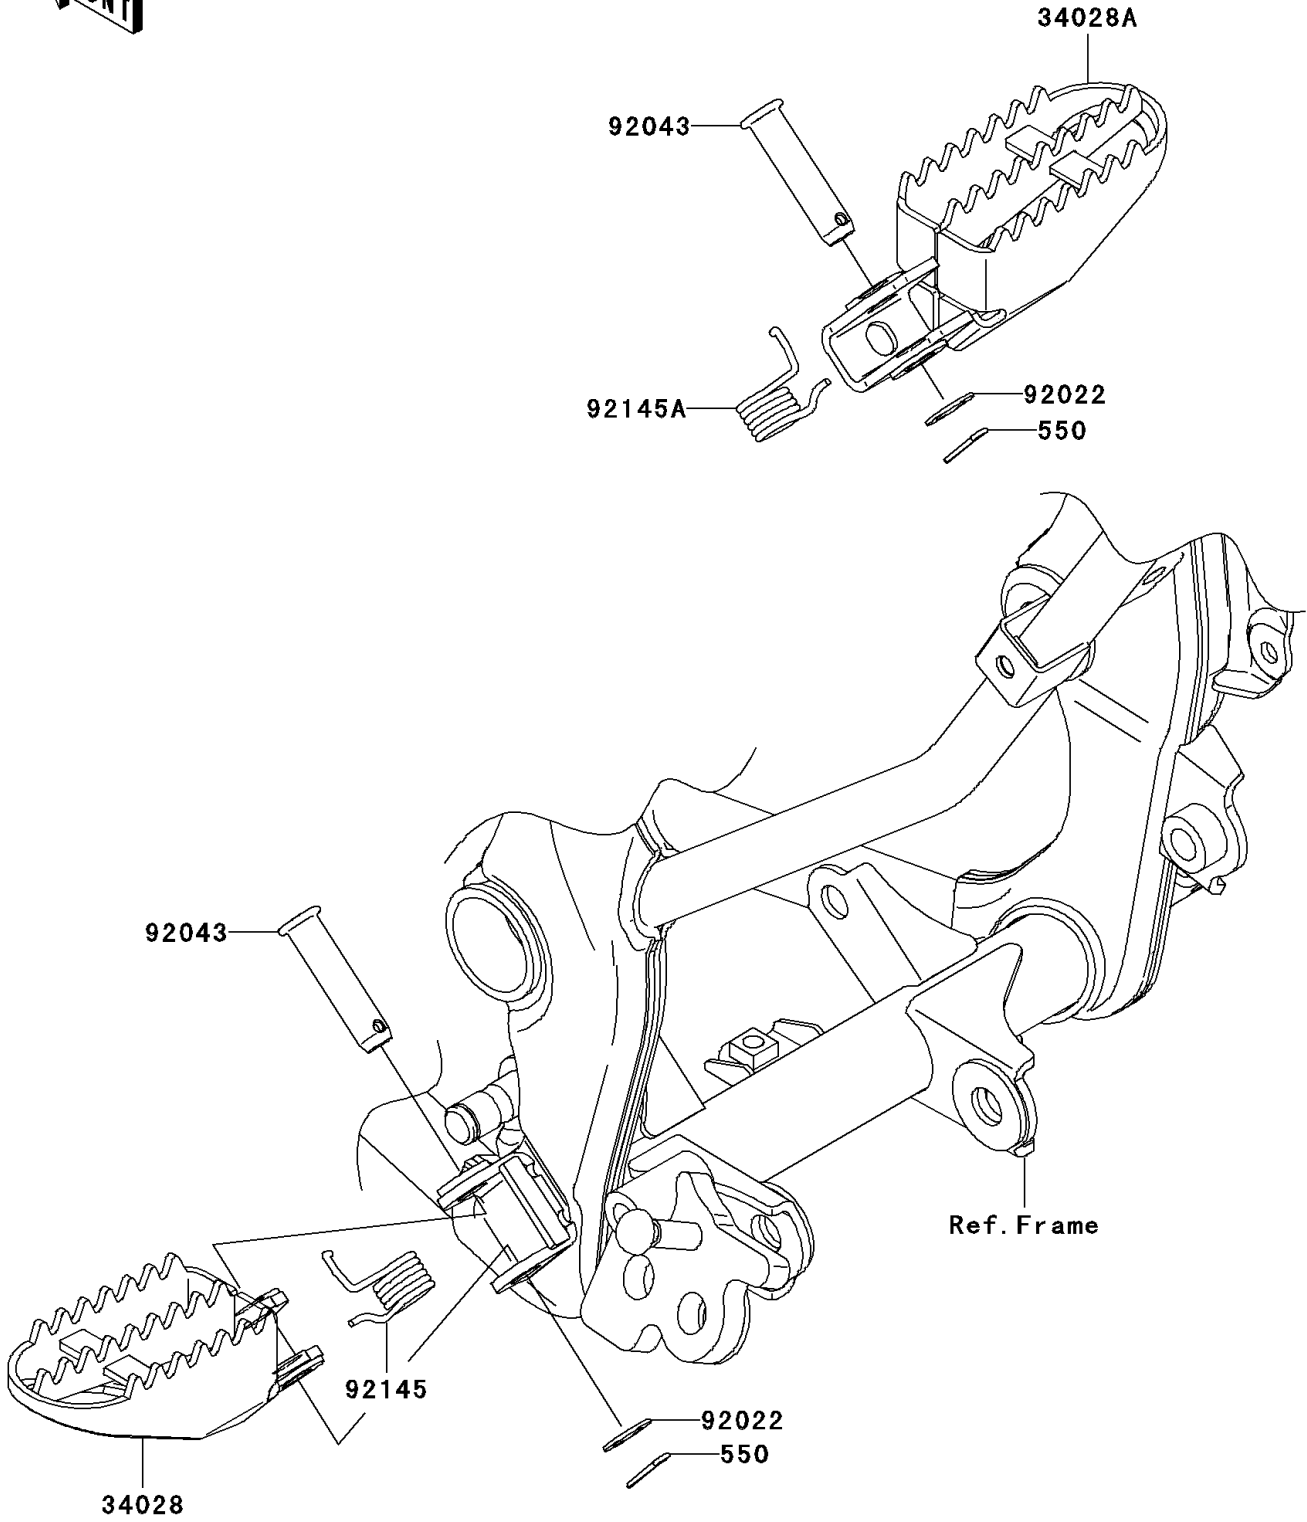

2011 KLX®140 PARTS DIAGRAM

Footrests

F2160

2011 KLX®140 PARTS LIST

Footrests

ITEM NAME	PART NUMBER	QUANTITY
PIN-COTTER,3.0X20 (Ref # 550)	550S3020	2
STEP,LH,P.SILVER (Ref # 34028)	34028-0077-458	1
STEP,RH,P.SILVER (Ref # 34028A)	34028-0078-458	1
WASHER,10.2X16X1 (Ref # 92022)	92022-1829	2
PIN,10X37.5 (Ref # 92043)	92043-1643	2
SPRING,STEP,LH (Ref # 92145)	92145-0601	1
SPRING,STEP,RH (Ref # 92145A)	92145-0602	1