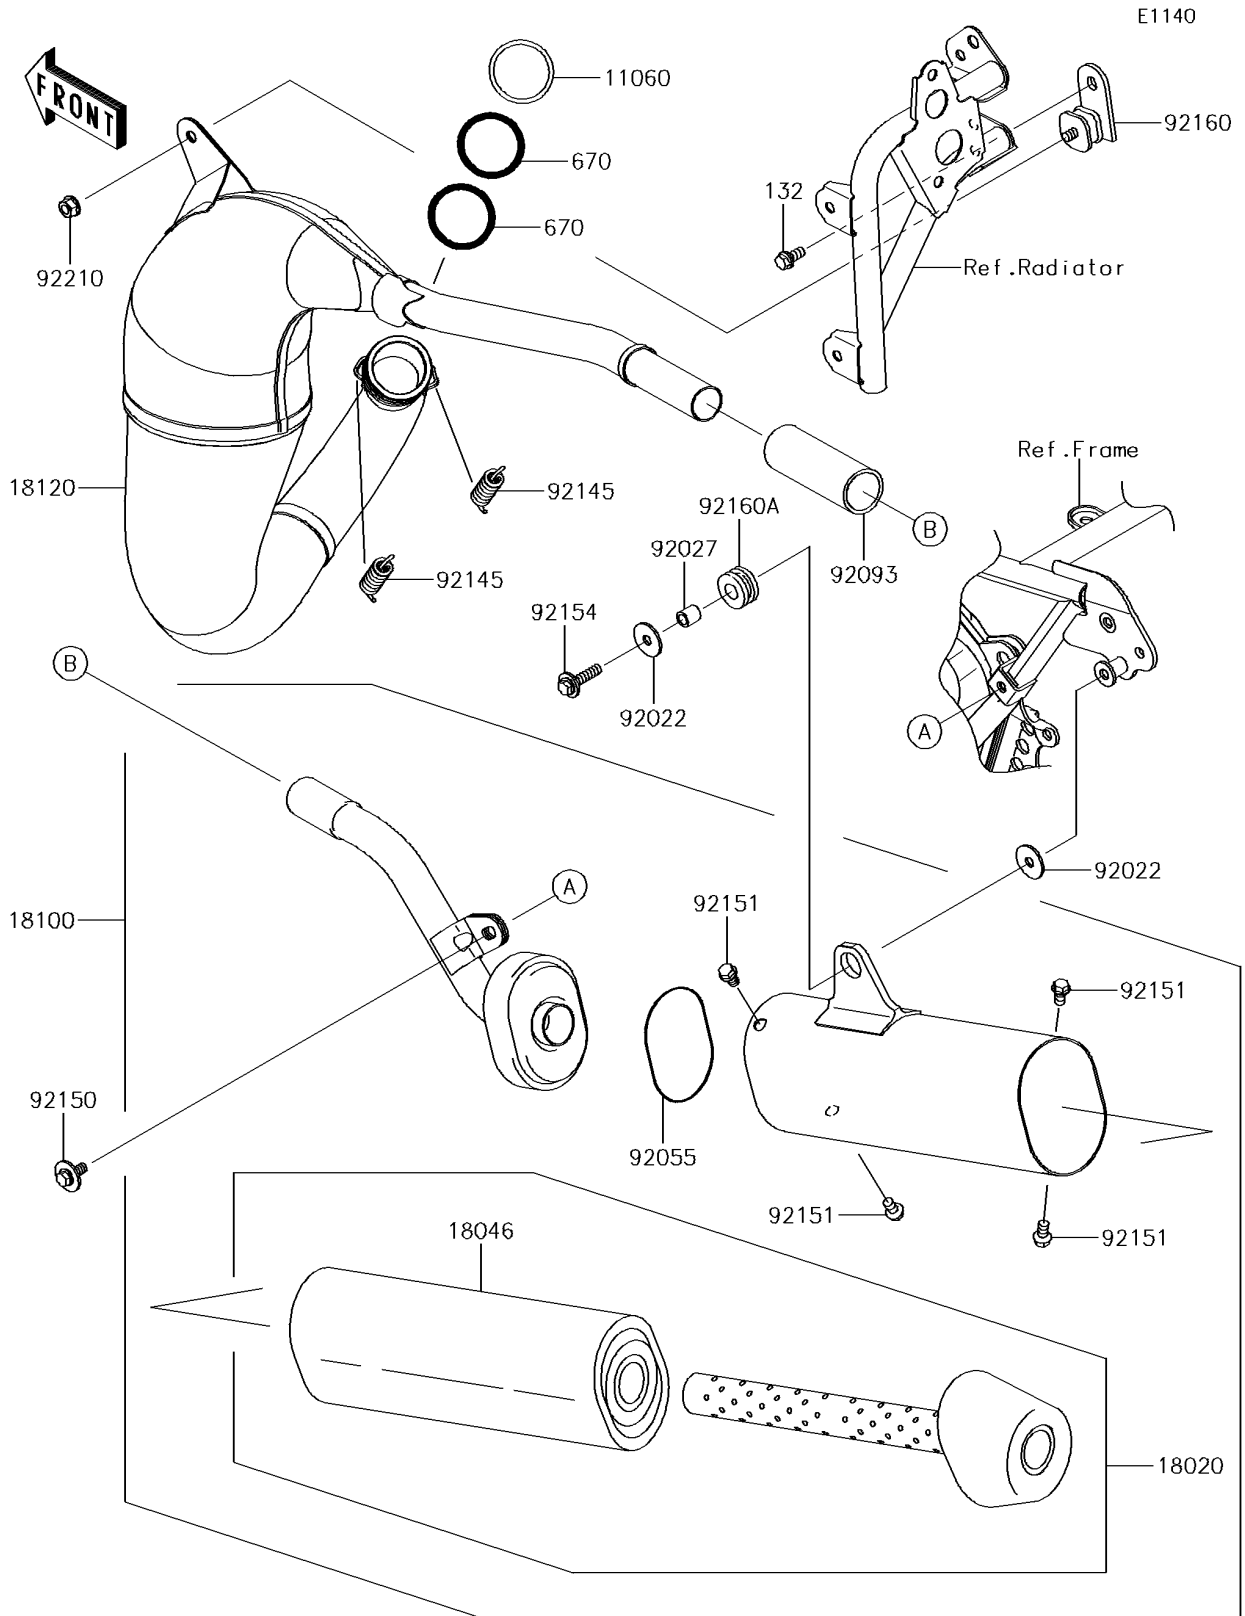

# 2014 KX™ 85 PARTS DIAGRAM

Muffler(s)

## 2014 KX™ 85 PARTS LIST

### Muffler(s)

ITEM NAME	PART NUMBER	QUANTITY
GASKET,EXHAUST HOLDER (Ref # 11060)	11060-1842	1
BOLT-FLANGED-SMALL,6X12 (Ref # 132)	132BA0612	1
BAFFLE (Ref # 18020)	18020-1272	1
WOOL (Ref # 18046)	18046-1559	1
BODY-ASSY-MUFFLER (Ref # 18100)	18100-0016	1
CHAMBER-EXHAUST (Ref # 18120)	18120-0017	1
O RING (Ref # 670)	670E3034	2
WASHER,6.5X22X1.6 (Ref # 92022)	92022-237	2
COLLAR,6.8X10X10.5 (Ref # 92027)	92027-120	1
RING-O,BAFFLE PIPE (Ref # 92055)	92055-1461	1
SEAL,MUFFLER JOINT (Ref # 92093)	92093-1200	1
SPRING,EXHAUST CONNECTING (Ref # 92145)	92145-1340	2
BOLT,FLANGED,6X14,WASHER (Ref # 92150)	92150-1392	1
BOLT,FLANGED,6X10 (Ref # 92151)	92151-1822	4
BOLT,FLANGED,6X25 (Ref # 92154)	92154-0520	1
DAMPER,MUFFLER,FR (Ref # 92160)	92160-1176	1
DAMPER (Ref # 92160A)	92160-1913	1
NUT,FLANGED,6MM (Ref # 92210)	92210-0630	1