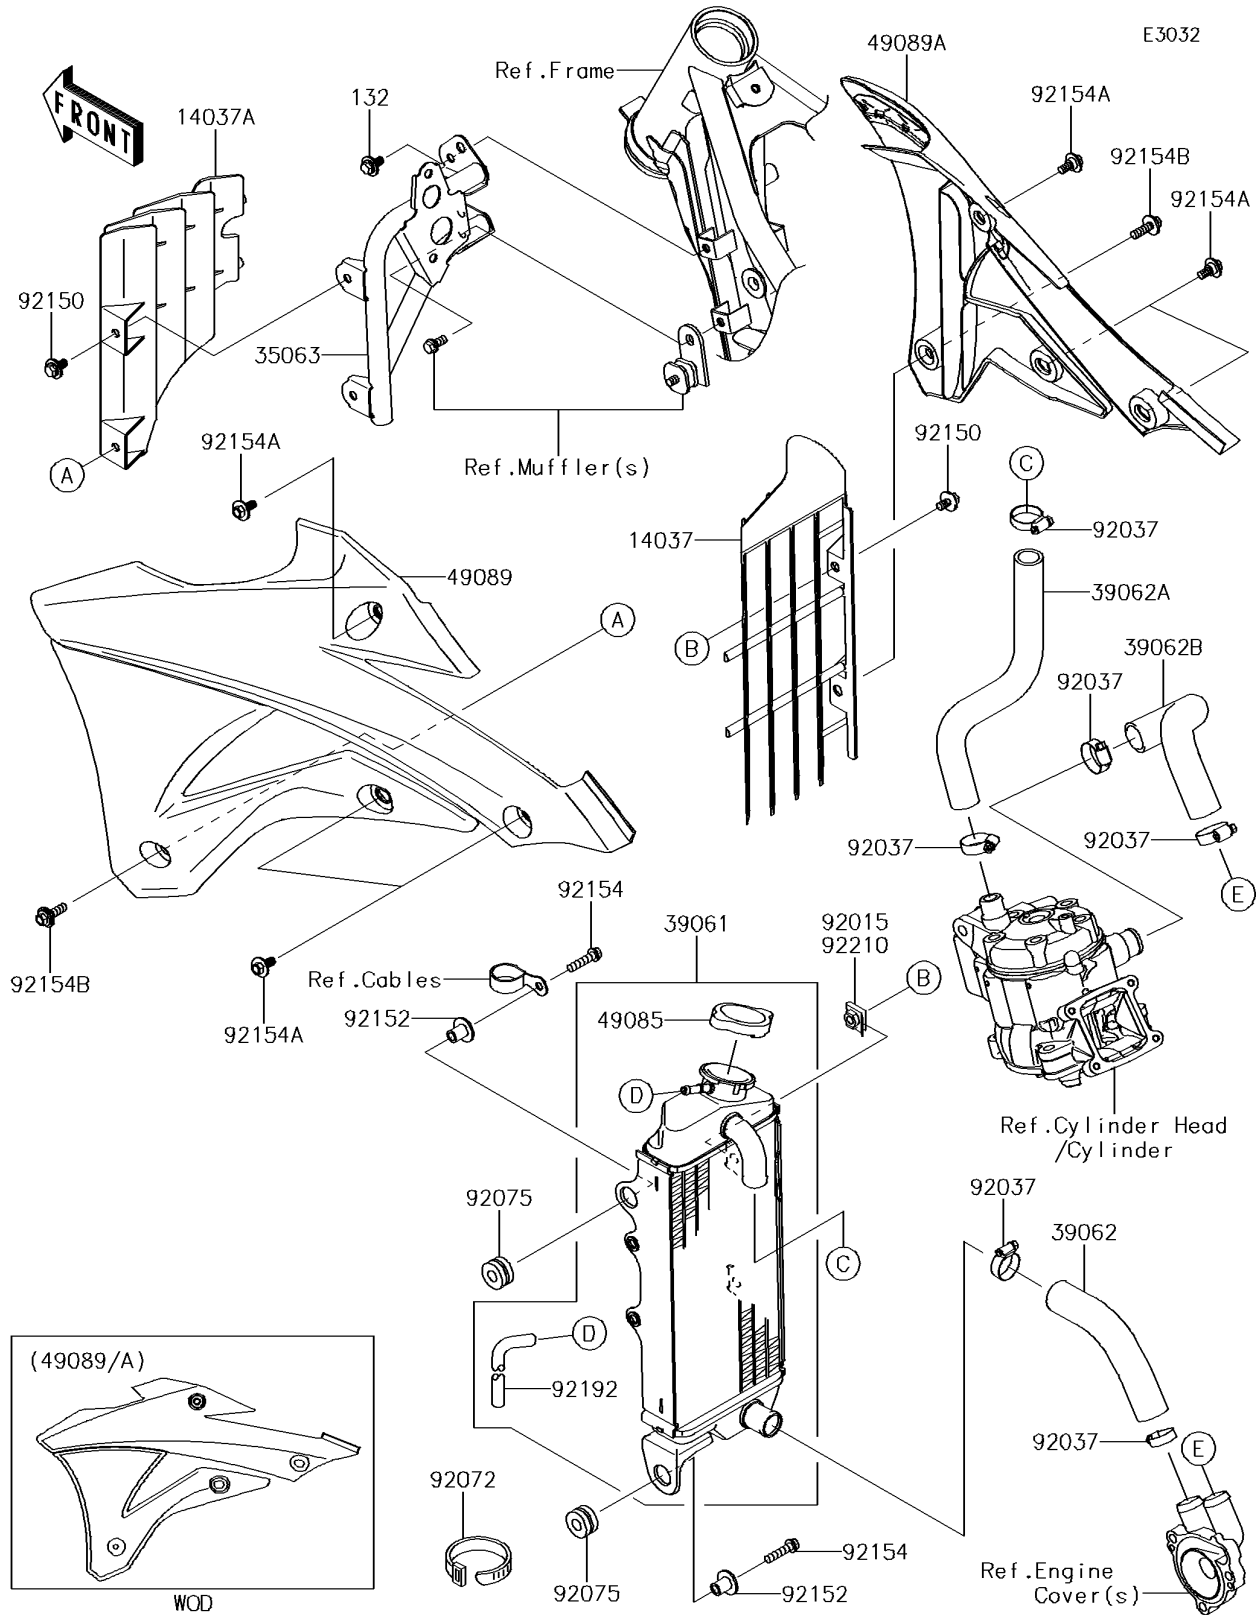

# 2016 KX™ 85 PARTS DIAGRAM

## Radiator

## 2016 KX™ 85 PARTS LIST

### Radiator

ITEM NAME	PART NUMBER	QUANTITY
BOLT-FLANGED-SMALL,6X12 (Ref # 132)	132BA0612	1
SCREEN,RH,EBONY (Ref # 14037)	14037-0748-6C	1
SCREEN,LH,EBONY (Ref # 14037A)	14037-1282-6C	1
STAY (Ref # 35063)	35063-1137	1
RADIATOR-ASSY (Ref # 39061)	39061-0592	1
HOSE-COOLING,RADIATOR-PUMP (Ref # 39062)	39062-0646	1
HOSE-COOLING,HEAD-RADIATOR (Ref # 39062A)	39062-1425	1
HOSE-COOLING,CYLINDER PUMP (Ref # 39062B)	39062-1712	1
CAP-ASSY-PRESSURE (Ref # 49085)	49085-0006	1
SHROUD-ENGINE,LH,UP GRN+LO EBO (Ref # 49089)	49089-0816-25M	1
SHROUD-ENGINE,RH,UP GRN+LO EBO (Ref # 49089A)	49089-0817-25M	1
NUT (Ref # 92015)	92015-1487	2
CLAMP,COOLING HOSE (Ref # 92037)	92037-1589	6
BAND,L=186 (Ref # 92072)	92072-056	1
DAMPER (Ref # 92075)	92075-209	2
BOLT,6X12 (Ref # 92150)	92150-1435	2
COLLAR (Ref # 92152)	92152-0666	2
BOLT,FLANGED,6X25 (Ref # 92154)	92154-0520	2
BOLT,FLANGED,6X9 (Ref # 92154A)	92154-0546	6
BOLT,FLANGED,6X20 (Ref # 92154B)	92154-1268	2
TUBE,6X9X700 (Ref # 92192)	92192-1334	1