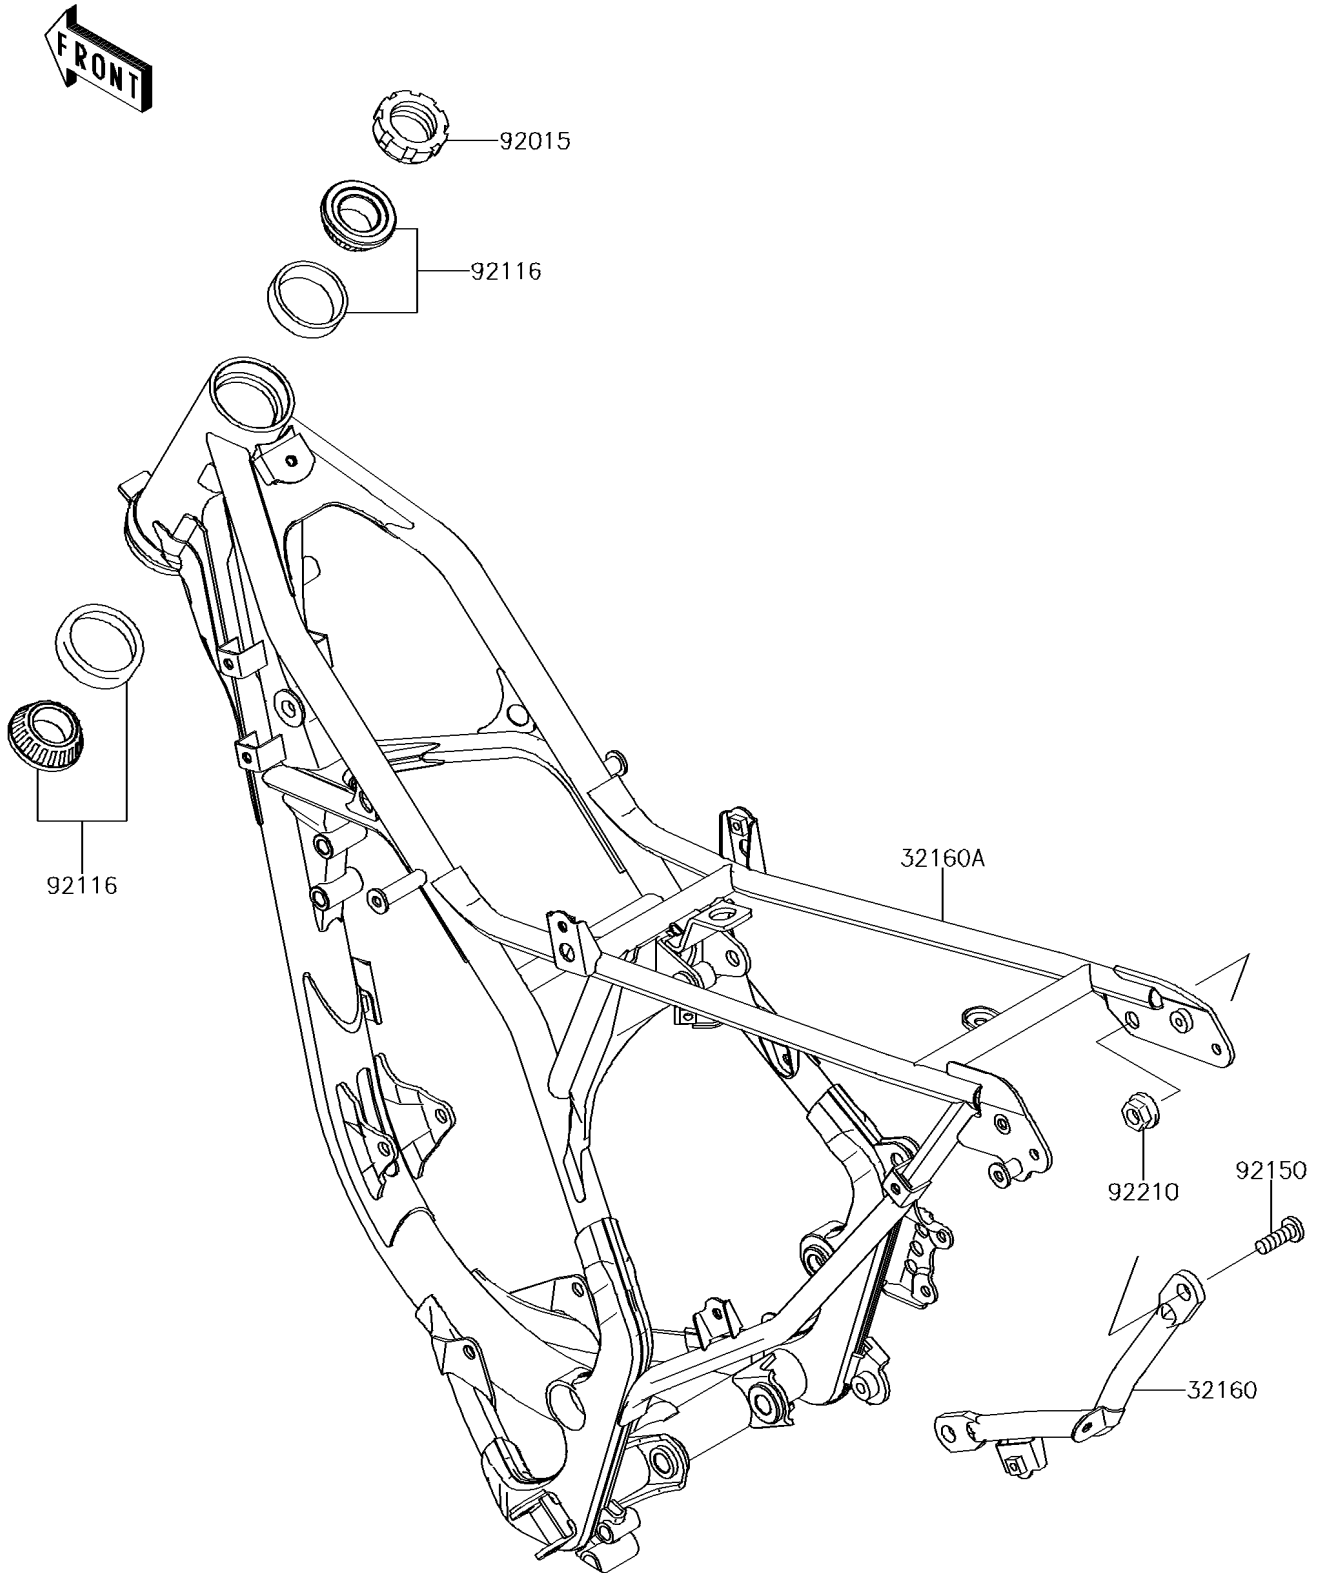

2016 KX™ 85 PARTS DIAGRAM

Frame

F2120

2016 KX™ 85 PARTS LIST

Frame

ITEM NAME	PART NUMBER	QUANTITY
FRAME-COMP,SUB,F.S.BLACK (Ref # 32160)	32160-0670-18R	1
FRAME-COMP,MAIN,F.S.BLACK (Ref # 32160A)	32160-0671-18R	1
NUT,STEERING STEM,25MM (Ref # 92015)	92015-1684	1
BEARING-ROLLER,H1-CAP32005JRRS (Ref # 92116)	92116-1065	2
BOLT,SOCKET,10X23 (Ref # 92150)	92150-1221	2
NUT,LOCK,FLANGED,10MM (Ref # 92210)	92210-1080	2