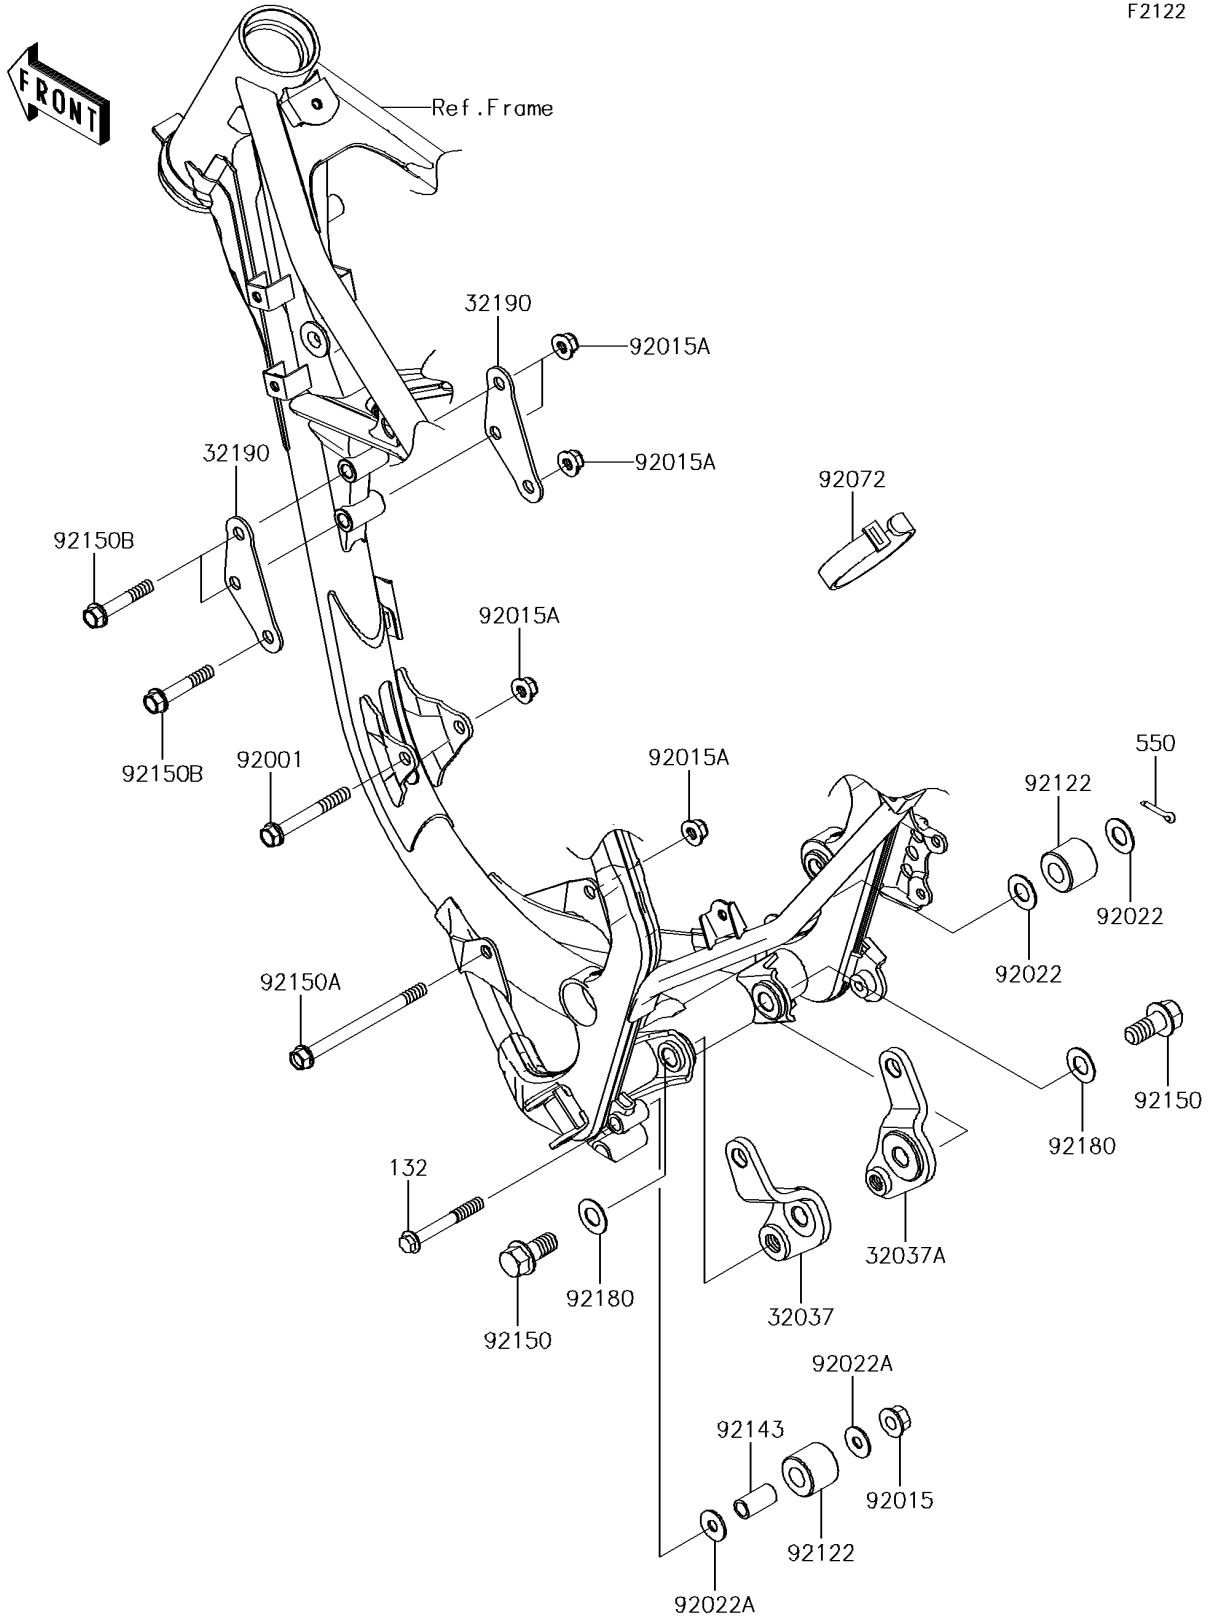

# 2016 KX™ 85 PARTS DIAGRAM

Engine Mount

F2122

## 2016 KX™ 85 PARTS LIST

### Engine Mount

ITEM NAME	PART NUMBER	QUANTITY
BOLT-FLANGED-SMALL,8X60 (Ref # 132)	132BA0860	1
BRACKET-SHOCKABSORBER (Ref # 32037)	32037-1552	1
BRACKET-SHOCKABSORBER (Ref # 32037A)	32037-1553	1
BRACKET-ENGINE,HEAD (Ref # 32190)	32190-1119	2
PIN-COTTER,2.5X18 (Ref # 550)	550AA2518	1
BOLT,FLANGED,8X63 (Ref # 92001)	92001-1006	1
NUT,FLANGED,8MM (Ref # 92015)	92015-1406	1
NUT,8MM (Ref # 92015A)	92015-1432	5
WASHER (Ref # 92022)	92022-107	2
WASHER,8.5X20X1.6 (Ref # 92022A)	92022-1561	2
BAND,L=140 (Ref # 92072)	92072-1293	4
ROLLER,CHAIN GUIDE (Ref # 92122)	92122-1213	2
COLLAR,9.5X12.7X25 (Ref # 92143)	92143-1432	1
BOLT,FLANGED,12X27 (Ref # 92150)	92150-1359	2
BOLT,FLANGED,8X105 (Ref # 92150A)	92150-1482	1
BOLT,FLANGED,8X45 (Ref # 92150B)	92150-1487	3
SHIM,12.5X24X0.5 (Ref # 92180)	92180-1060	2