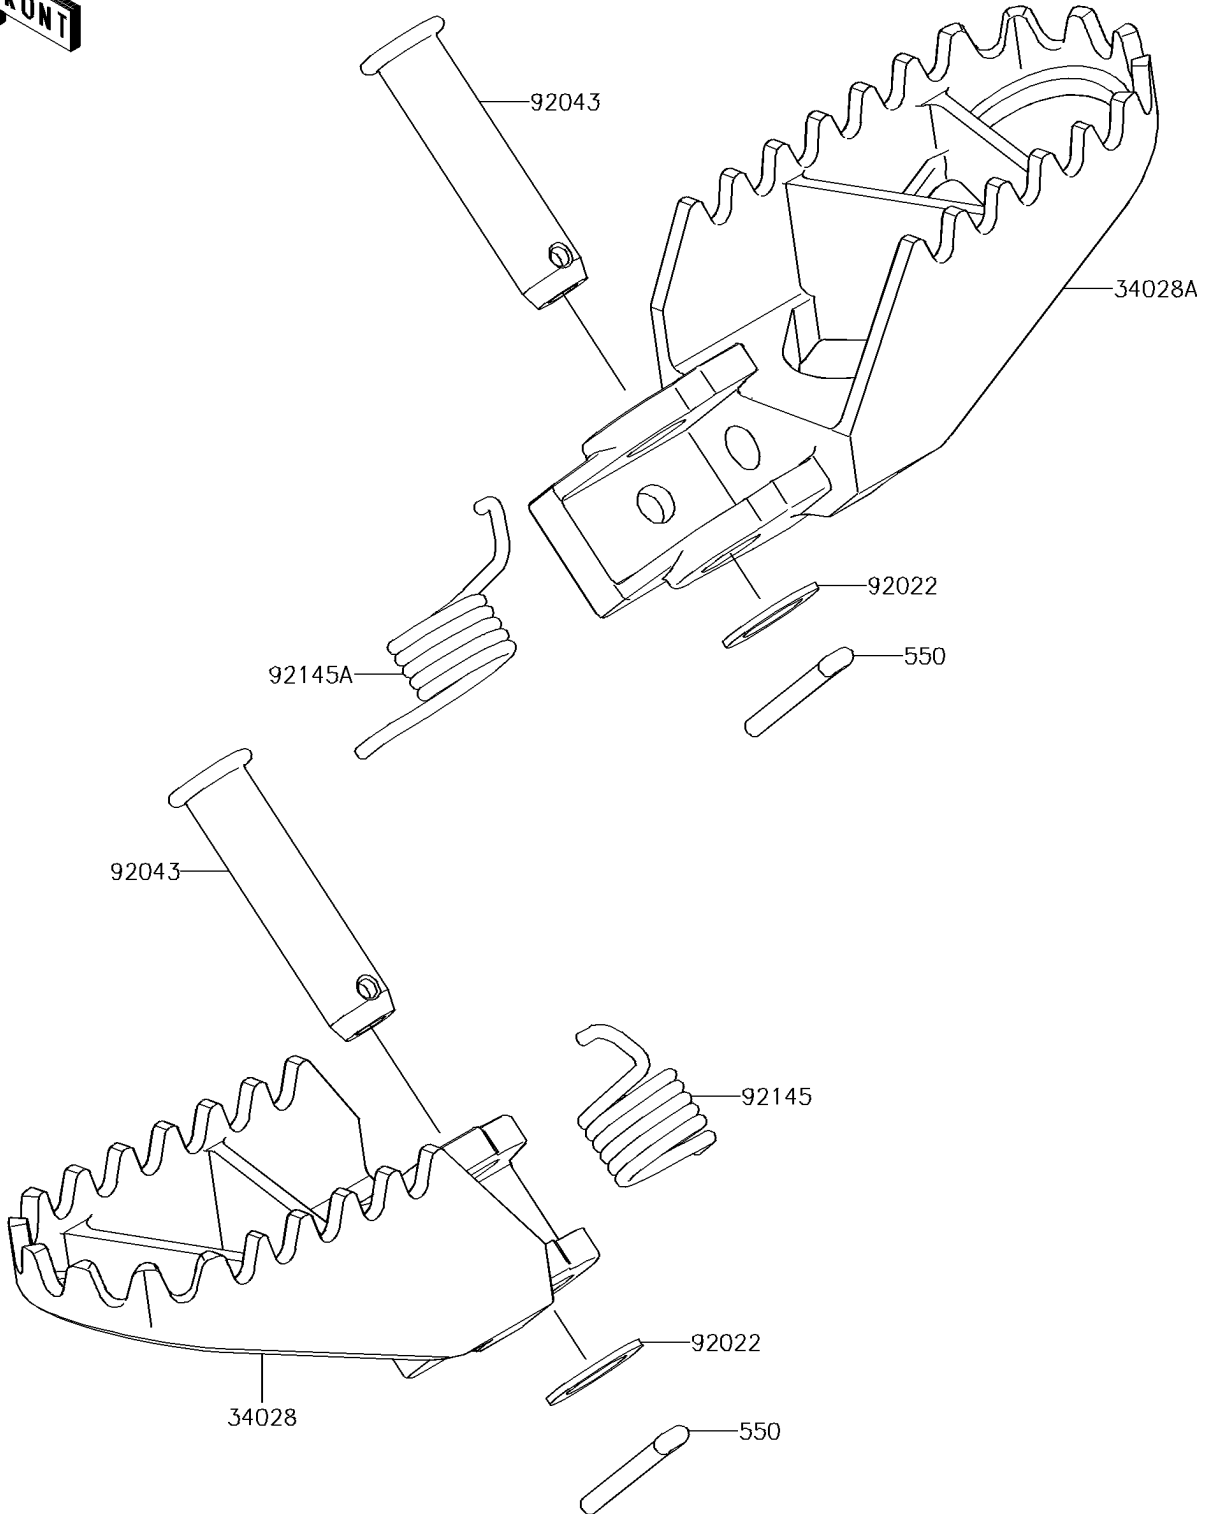

2016 KX™ 85 PARTS DIAGRAM

Footrests

F2160

2016 KX™ 85 PARTS LIST

Footrests

ITEM NAME	PART NUMBER	QUANTITY
STEP,LH,SILVER (Ref # 34028)	34028-1498-CE	1
STEP,RH,SILVER (Ref # 34028A)	34028-1499-CE	1
PIN-COTTER,3.0X20 (Ref # 550)	550S3020	2
WASHER,10.2X16X1 (Ref # 92022)	92022-1829	2
PIN,10X37.5 (Ref # 92043)	92043-1643	2
SPRING,STEP,LH (Ref # 92145)	92145-0951	1
SPRING,STEP,RH (Ref # 92145A)	92145-0952	1