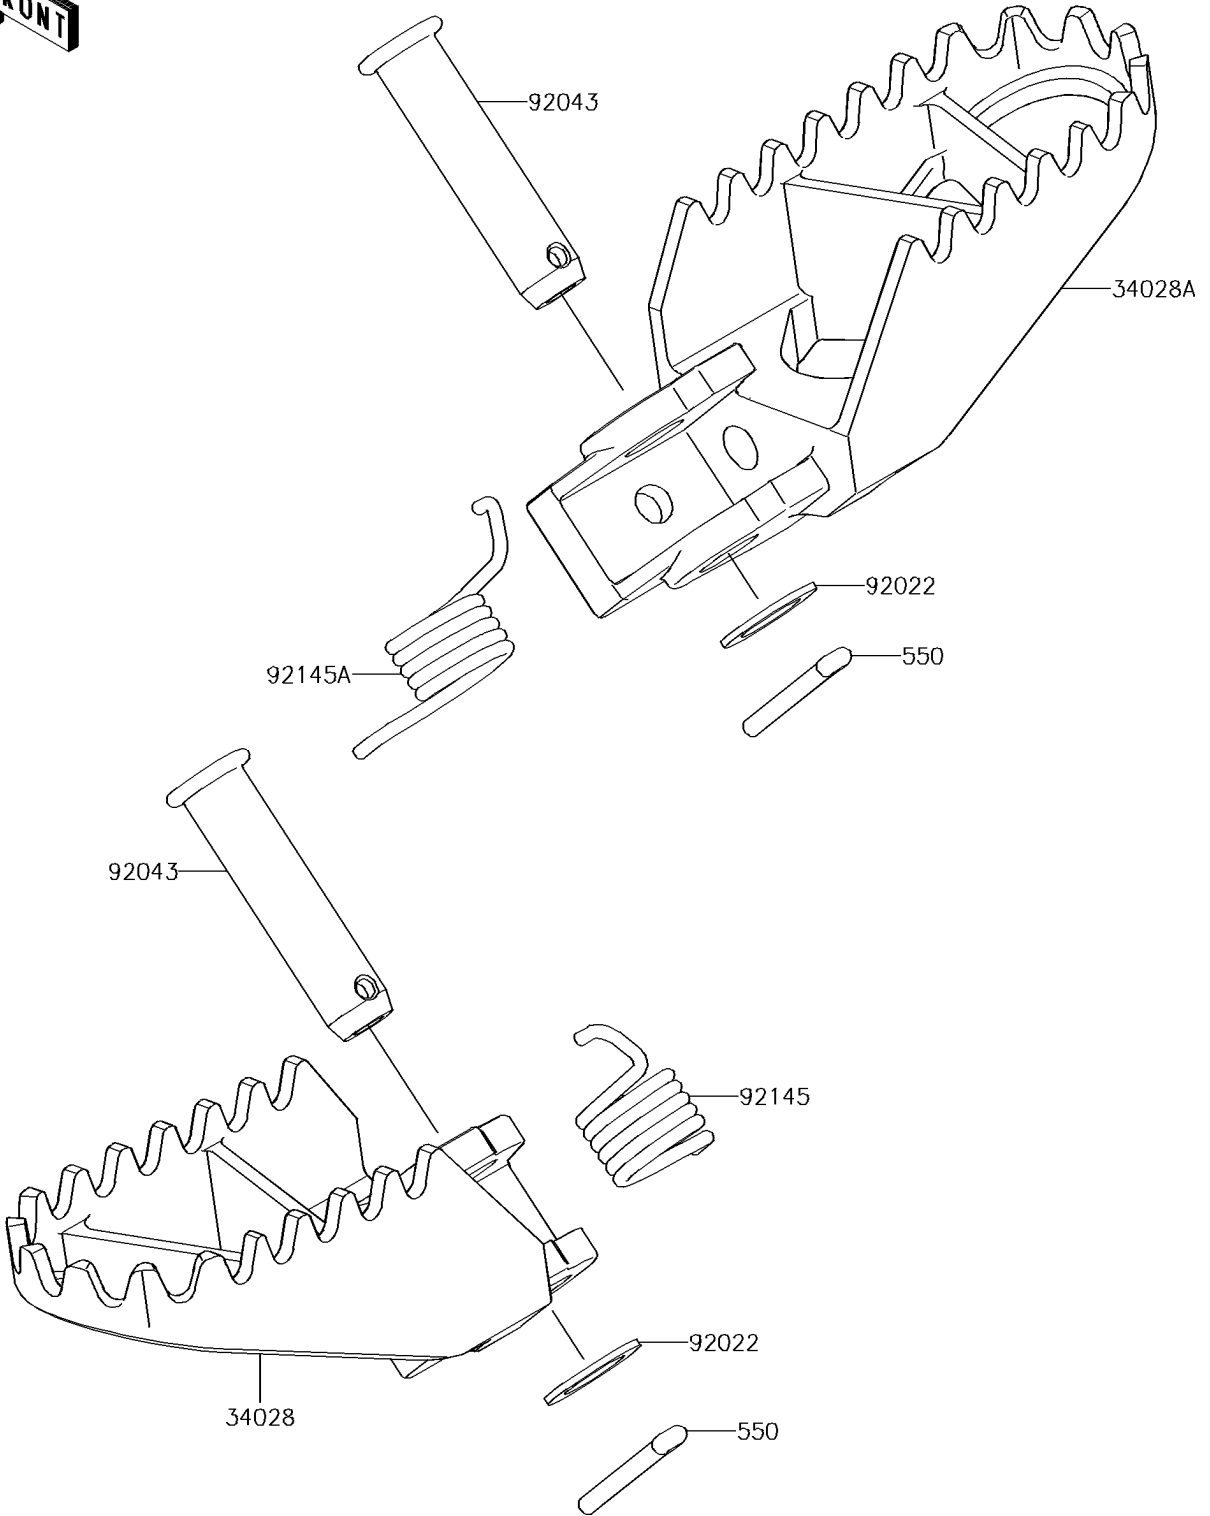

# 2017 KX™ 85 PARTS DIAGRAM

Footrests

F2160

## 2017 KX™ 85 PARTS LIST

### Footrests

ITEM NAME	PART NUMBER	QUANTITY
STEP,LH,SILVER (Ref # 34028)	34028-1498-CE	1
STEP,RH,SILVER (Ref # 34028A)	34028-1499-CE	1
PIN-COTTER,3.0X20 (Ref # 550)	550S3020	2
WASHER,10.2X16X1 (Ref # 92022)	92022-1829	2
PIN,10X37.5 (Ref # 92043)	92043-1643	2
SPRING,STEP,LH (Ref # 92145)	92145-0951	1
SPRING,STEP,RH (Ref # 92145A)	92145-0952	1