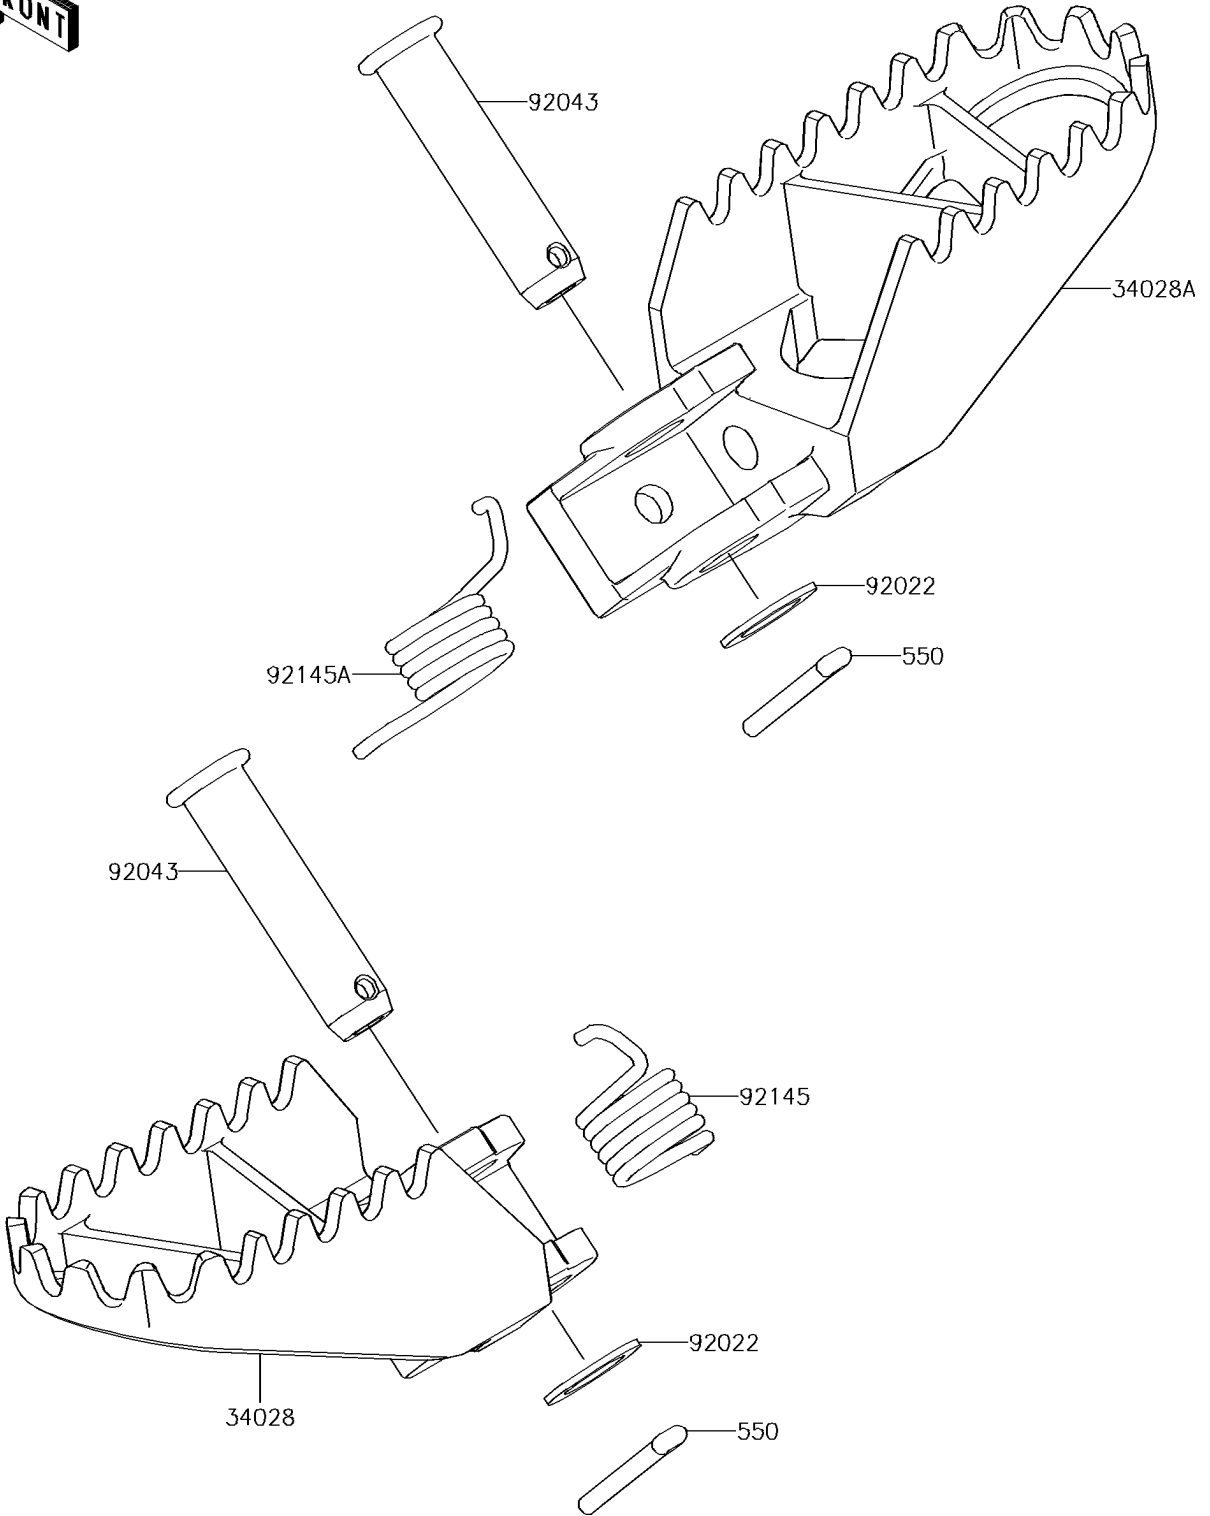

2018 KX™ 85 PARTS DIAGRAM

Footrests

F2160

2018 KX™ 85 PARTS LIST

Footrests

ITEM NAME	PART NUMBER	QUANTITY
STEP,LH,SILVER (Ref # 34028)	34028-1498-CE	1
STEP,RH,SILVER (Ref # 34028A)	34028-1499-CE	1
PIN-COTTER,3.0X20 (Ref # 550)	550S3020	2
WASHER,10.2X16X1 (Ref # 92022)	92022-1829	2
PIN,10X37.5 (Ref # 92043)	92043-1643	2
SPRING,STEP,LH (Ref # 92145)	92145-0951	1
SPRING,STEP,RH (Ref # 92145A)	92145-0952	1