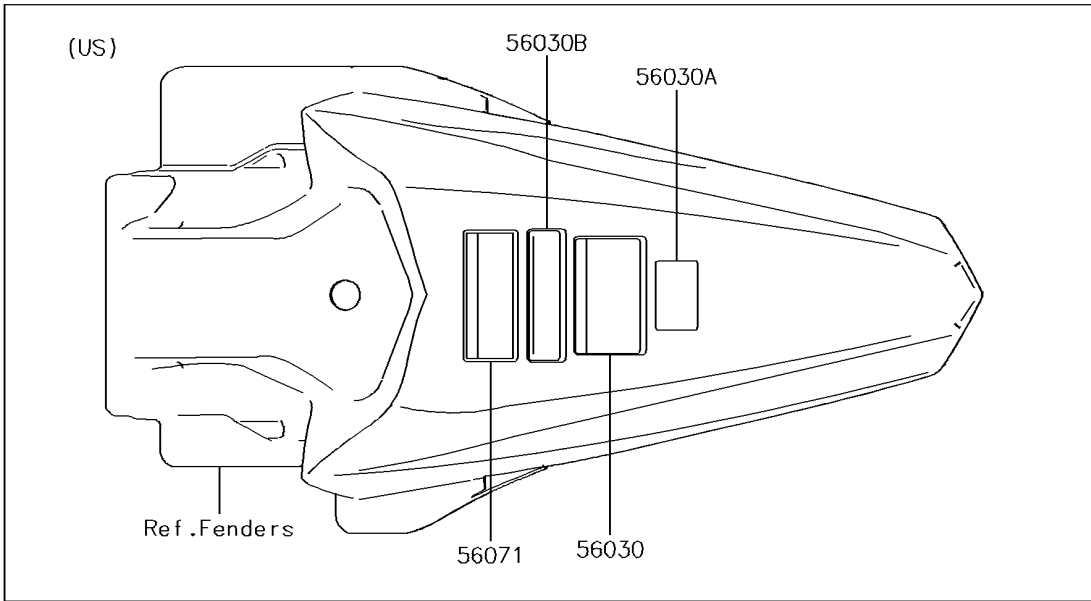

# 2015 KX™ 85 PARTS DIAGRAM

Labels

F2860

## 2015 KX™ 85 PARTS LIST

### Labels

ITEM NAME	PART NUMBER	QUANTITY
LABEL,DISCLAIMER (Ref # 56030)	56030-1229	1
LABEL,32:1 (Ref # 56030A)	56030-1230	1
LABEL,NOISE EMISSION (Ref # 56030B)	56030-1231	1
LABEL,DISCLAIMER (Ref # 56030C)	56030-1233	1
LABEL-WARNING,IMPORTANT NOTICE (Ref # 56071)	56071-0028	1
LABEL-WARNING,IMPORTANT NOTICE (Ref # 56071A)	56071-0029	1