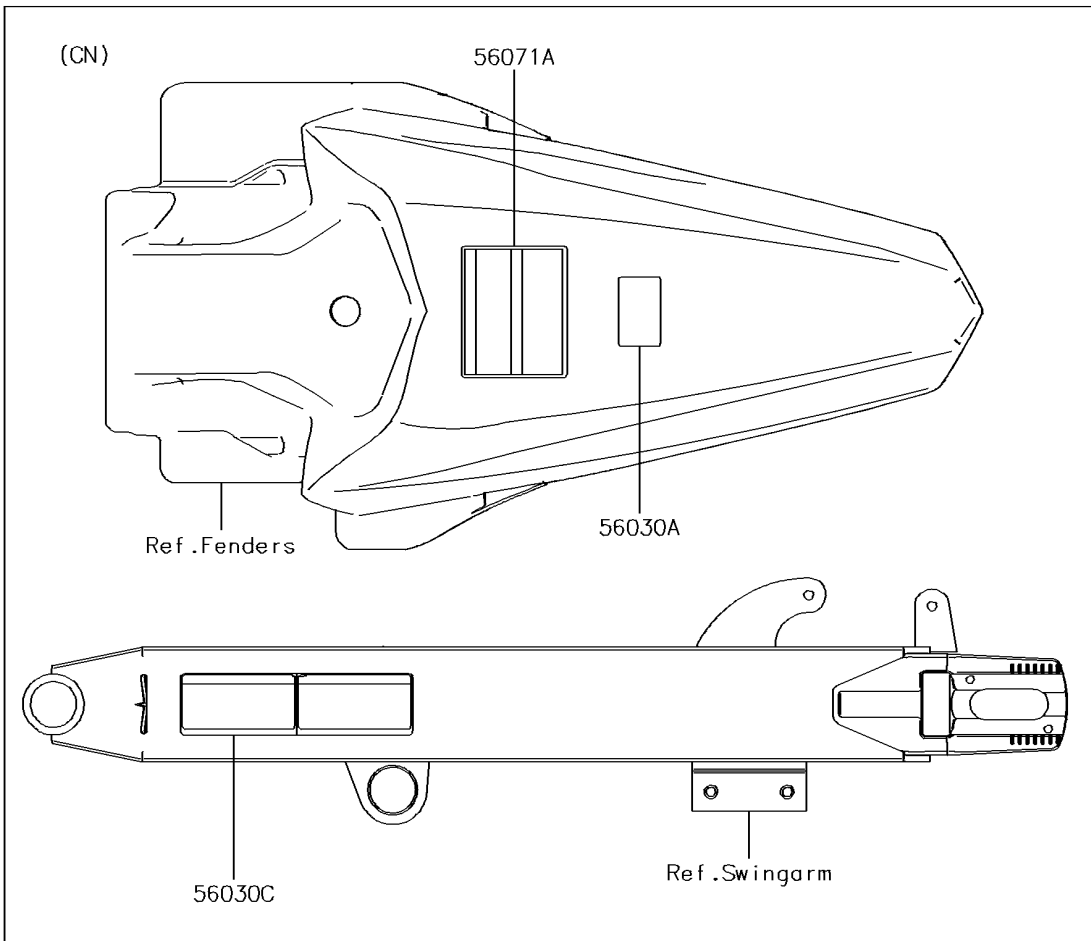

# 2015 KX™ 85 PARTS DIAGRAM

Labels

F2860

## 2015 KX™ 85 PARTS LIST

### Labels

ITEM NAME	PART NUMBER	QUANTITY
LABEL,DISCLAIMER (Ref # 56030)	56030-1229	1
LABEL,32:1 (Ref # 56030A)	56030-1230	1
LABEL,NOISE EMISSION (Ref # 56030B)	56030-1231	1
LABEL,DISCLAIMER (Ref # 56030C)	56030-1233	1
LABEL-WARNING,IMPORTANT NOTICE (Ref # 56071)	56071-0028	1
LABEL-WARNING,IMPORTANT NOTICE (Ref # 56071A)	56071-0029	1