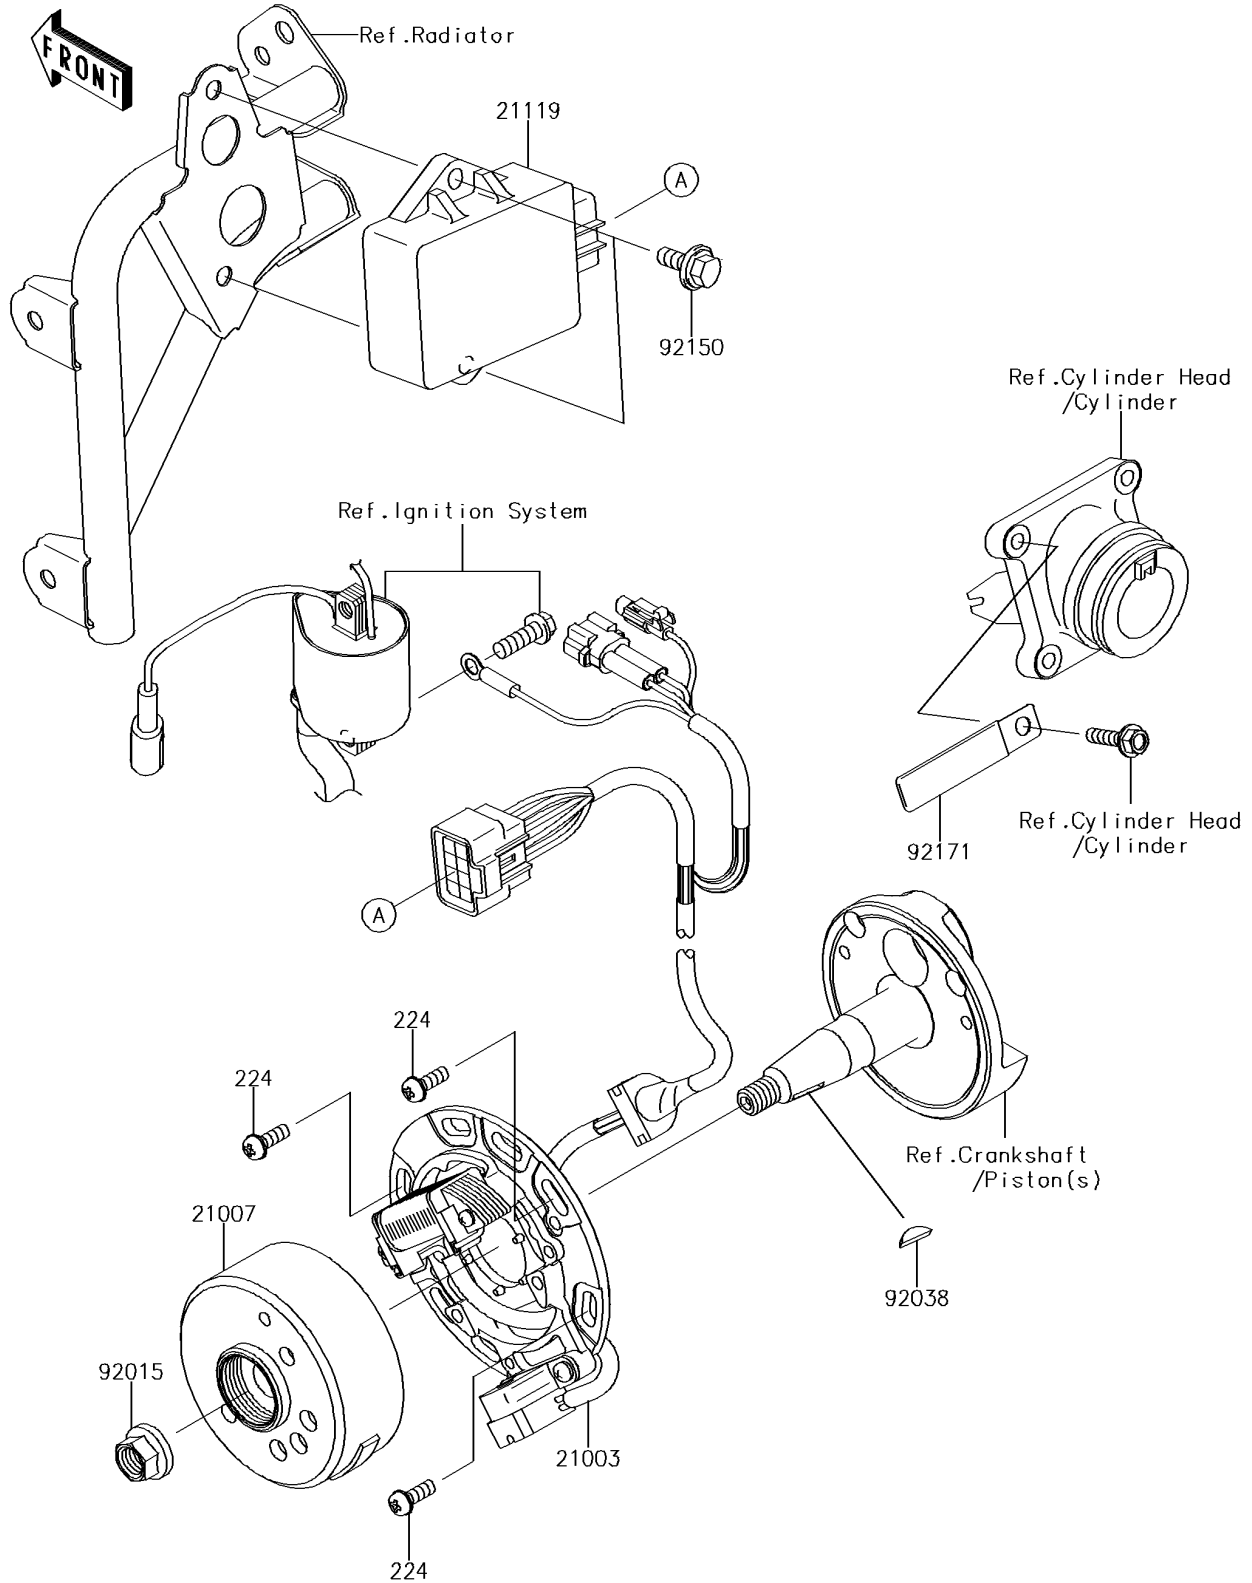

2017 KX™100 PARTS DIAGRAM

Generator

E1810

2017 KX™100 PARTS LIST

Generator

ITEM NAME	PART NUMBER	QUANTITY
STATOR (Ref # 21003)	21003-0150	1
ROTOR (Ref # 21007)	21007-0073	1
IGNITER (Ref # 21119)	21119-0588	1
SCREW-PAN-WP-CROS,6X14 (Ref # 224)	224AA0614	3
NUT,FLANGED,10MM (Ref # 92015)	92015-077	1
KEY,WOODRUFF (Ref # 92038)	92038-001	1
BOLT,FLANGED,6X16 (Ref # 92150)	92150-1506	2
CLAMP,L=60 (Ref # 92171)	92171-0652	1