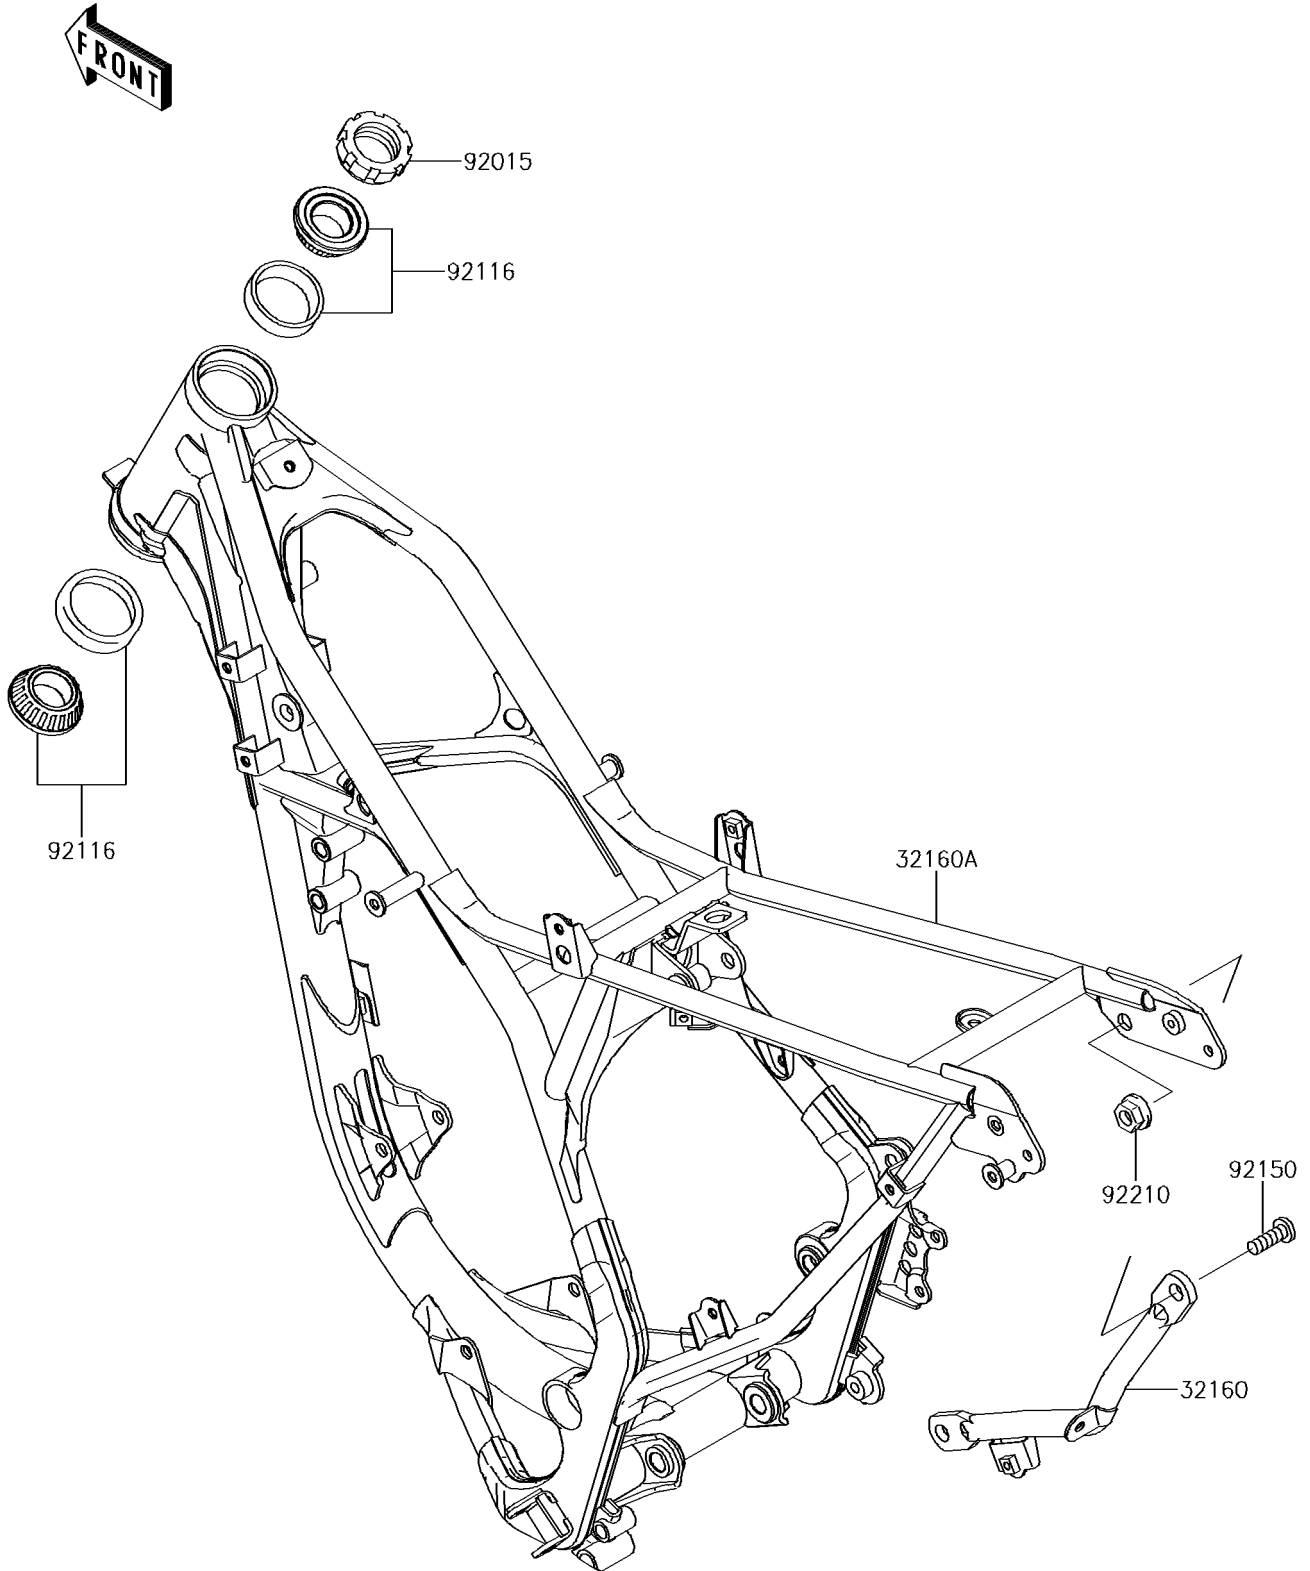

# 2017 KX™100 PARTS DIAGRAM

Frame

F2120

## 2017 KX™100 PARTS LIST

### Frame

ITEM NAME	PART NUMBER	QUANTITY
FRAME-COMP,SUB,F.S.BLACK (Ref # 32160)	32160-0670-18R	1
FRAME-COMP,MAIN,F.S.BLACK (Ref # 32160A)	32160-0677-18R	1
NUT,STEERING STEM,25MM (Ref # 92015)	92015-1684	1
BEARING-ROLLER,H1-CAP32005JRRS (Ref # 92116)	92116-1065	2
BOLT,SOCKET,10X23 (Ref # 92150)	92150-1221	2
NUT,LOCK,FLANGED,10MM (Ref # 92210)	92210-1080	2