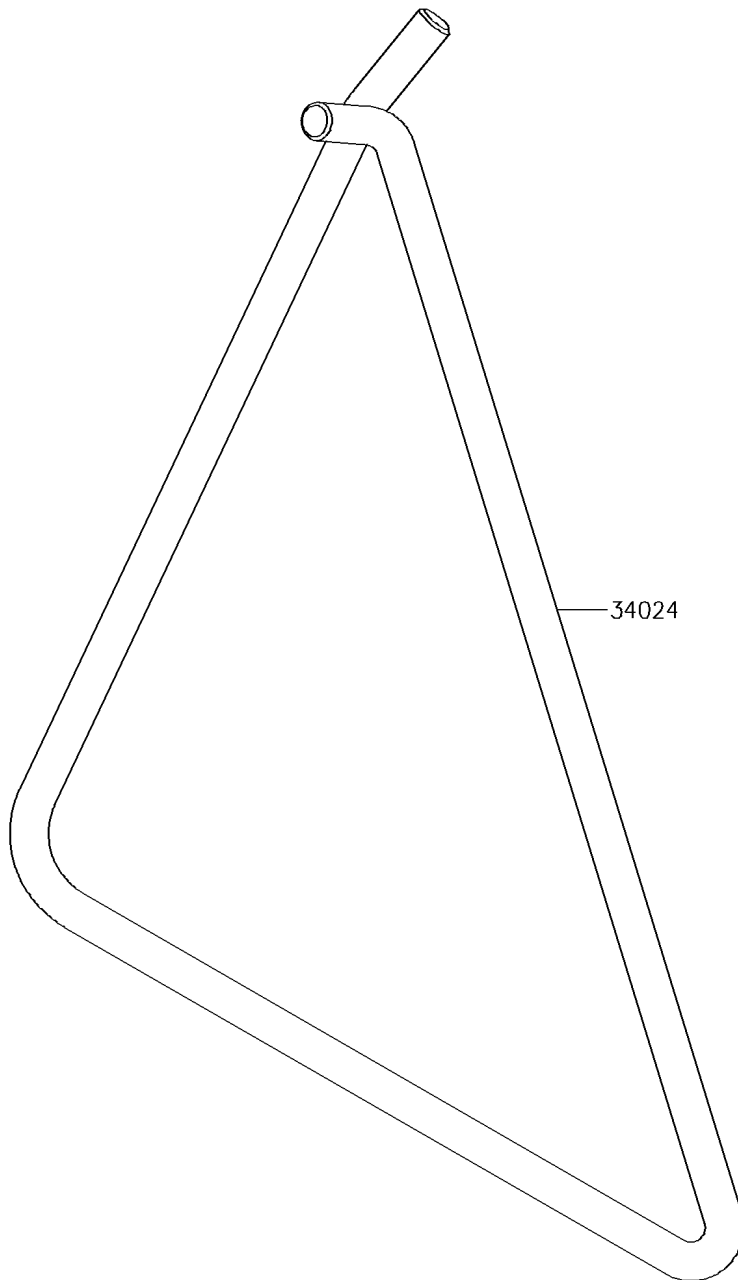

2017 KX™100 PARTS DIAGRAM

Stand(s)

F2190

2017 KX™100 PARTS LIST

Stand(s)

| ITEM NAME | PART NUMBER | QUANTITY |
|------------------------------------|----------------|----------|
| STAND-SIDE,F.S.BLACK (Ref # 34024) | 34024-1404-18R | 1 |