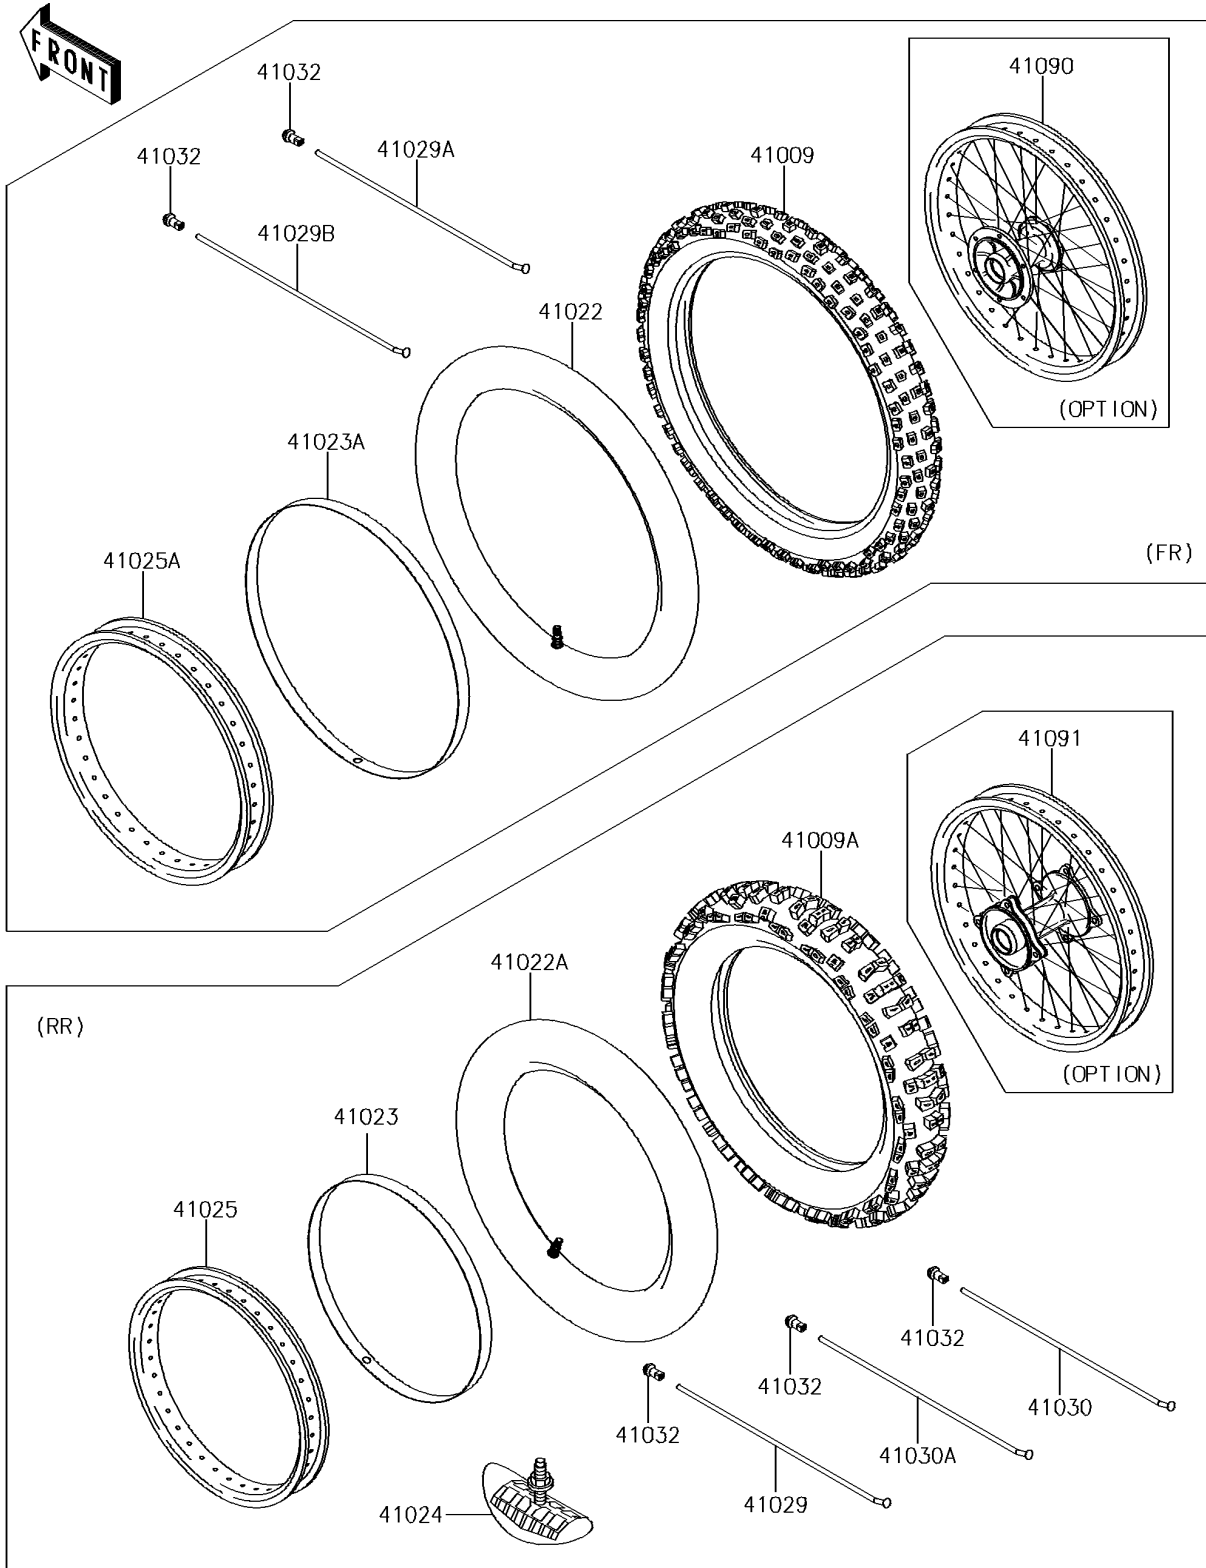

2017 KX™100 PARTS DIAGRAM

Wheels/Tires

F2210

2017 KX™100 PARTS LIST

Wheels/Tires

ITEM NAME	PART NUMBER	QUANTITY
TIRE,FR,70/100-19,MX51F(D) (Ref # 41009)	41009-0555	1
TIRE,RR,90/100-16,MX51(D) (Ref # 41009A)	41009-0556	1
TUBE-TIRE,FR,70/100-19(D) (Ref # 41022)	41022-1121	1
TUBE-TIRE,RR,90/100-16(D) (Ref # 41022A)	41022-1122	1
BAND-RIM,RR,90/100-16(D) (Ref # 41023)	41023-1072	1
BAND-RIM,FR,90-100/90-19(D) (Ref # 41023A)	41023-1074	1
STOPPER-RIM,1.85-M(DUNLOP) (Ref # 41024)	41024-011	1
RIM,RR,1.85X16,BLACK (Ref # 41025)	41025-0337-WC	1
RIM,FR,1.40X19,BLACK (Ref # 41025A)	41025-0338-WC	1
SPOKE-INNER,RR,179MMX170D (Ref # 41029)	41029-1278	14
SPOKE-INNER,FR,RH,211MMX165D (Ref # 41029A)	41029-1288	14
SPOKE-INNER,FR,LH,207MMX165D (Ref # 41029B)	41029-1289	14
SPOKE-OUTER,RR,RH,171MMX170D (Ref # 41030)	41030-1151	7
SPOKE-OUTER,RR,LH,175MMX170D (Ref # 41030A)	41030-1161	7
NIPPLE-SPOKE,8X9X20(+),STEEL (Ref # 41032)	41032-1077	56
WHEEL,FR,1.40X19,BLACK (Ref # 41090)	41090-0103-WC	1
WHEEL,RR,1.85X16,BLACK (Ref # 41091)	41091-0018-WC	1