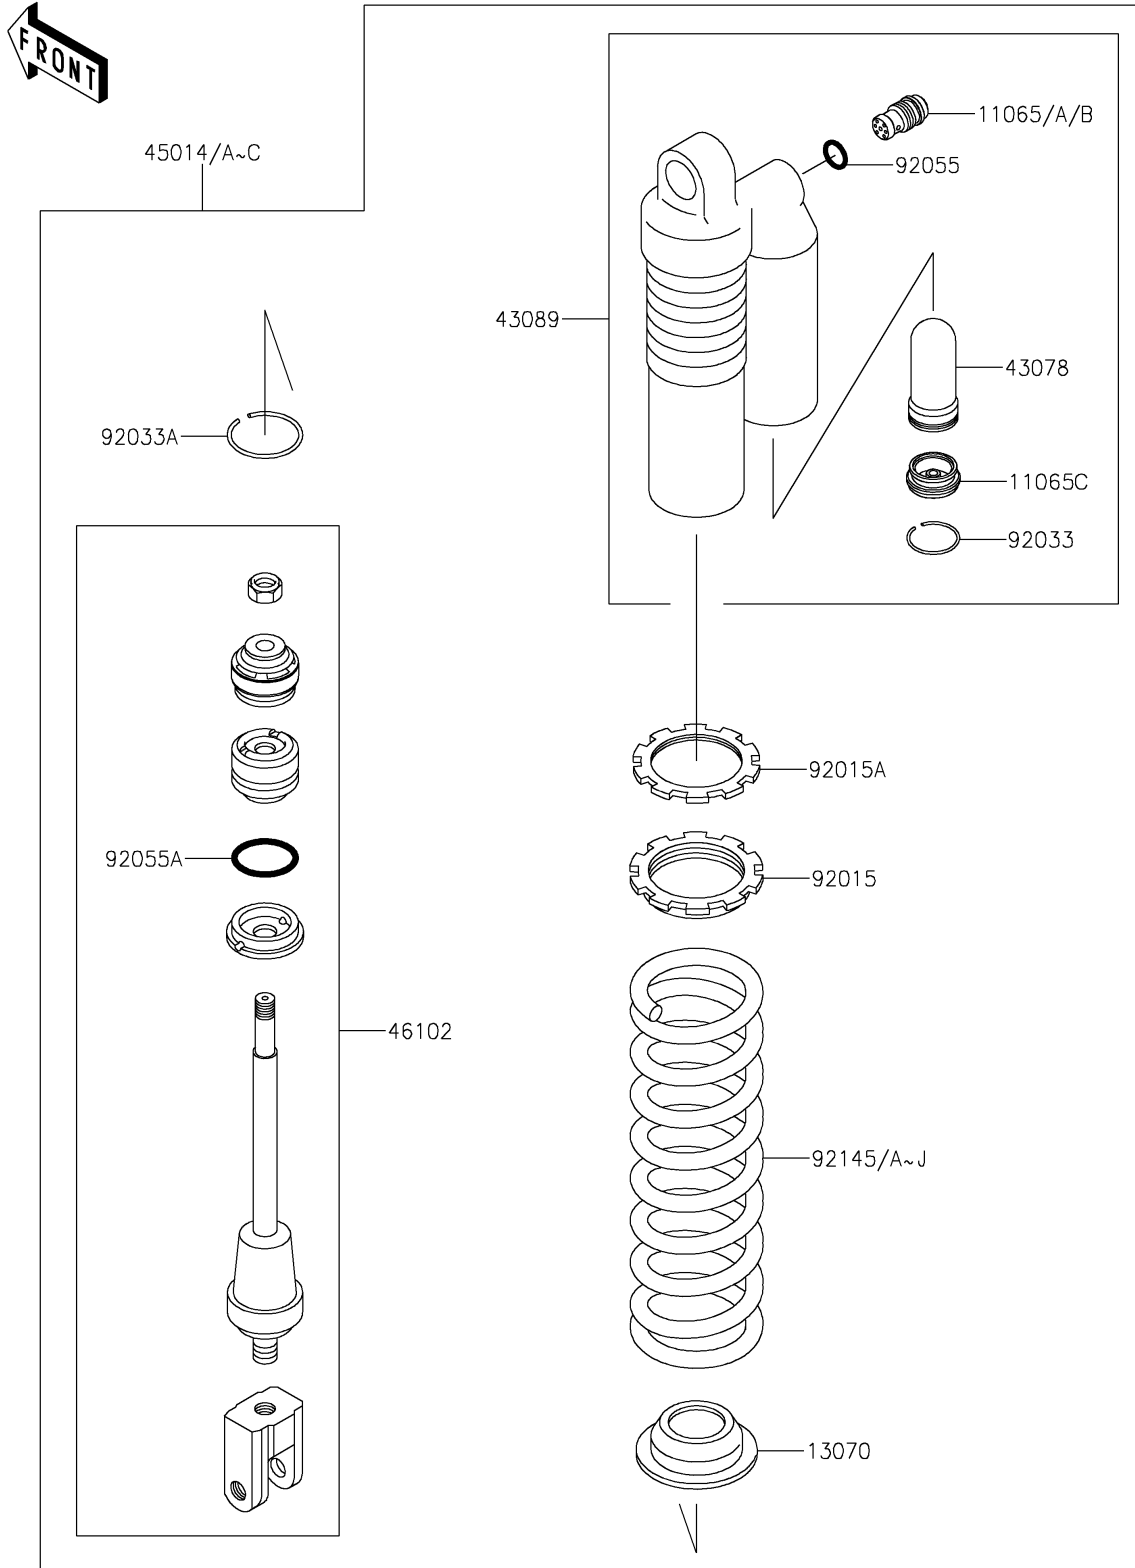

2014 KX™100 PARTS DIAGRAM

Shock Absorber(s)

F2280

2014 KX™100 PARTS LIST

Shock Absorber(s)

ITEM NAME	PART NUMBER	QUANTITY
-----------	-------------	----------