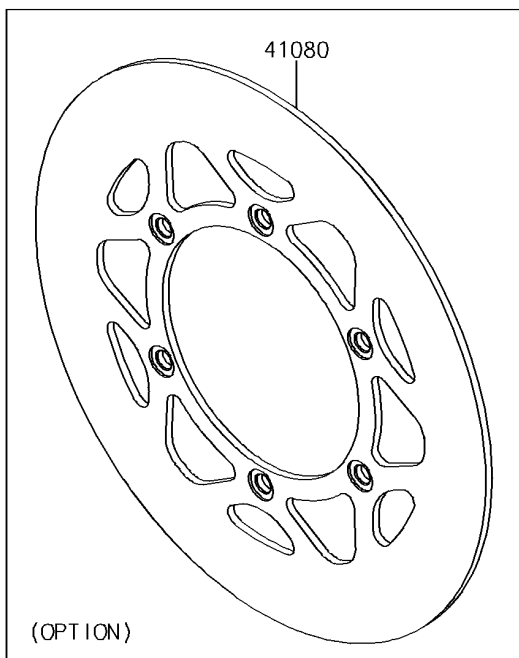

2017 KX™100 PARTS DIAGRAM

Front Brake

F2292

2017 KX™100 PARTS LIST

Front Brake

ITEM NAME	PART NUMBER	QUANTITY
BOLT-FLANGED,8X40 (Ref # 130)	130CA0840	2
STOPPER (Ref # 32085)	32085-1437	1
DISC,FR (Ref # 41080)	41080-0112	1
DISC,FR (Ref # 41080A)	41080-0118	1
HOLDER-COMP-CALIPER,FR (Ref # 43044)	43044-1119	1
PISTON-CALIPER (Ref # 43048)	43048-1083	2
PACKING,PISTON (Ref # 43049)	43049-1059	2
PACKING,PISTON SEAL (Ref # 43049A)	43049-1090	2
BREATHER-BRAKE (Ref # 43056)	43056-0007	1
CAP-BREATHER (Ref # 43057)	43057-003	1
CALIPER-SUB-ASSY,FR,LH (Ref # 43080)	43080-0008	1
PAD-ASSY-BRAKE (Ref # 43082)	43082-1196	1
CLAMP,PAD (Ref # 43084)	43084-003	1
BOOT,CALIPER (Ref # 49006)	49006-1054	1
BOOT,CALIPER (Ref # 49006A)	49006-1055	1
PIN,PAD (Ref # 92043)	92043-1356	1
SPRING,PAD (Ref # 92145)	92145-1260	1
BOLT,DISC PLATE,6MM (Ref # 92151)	92151-1799	6