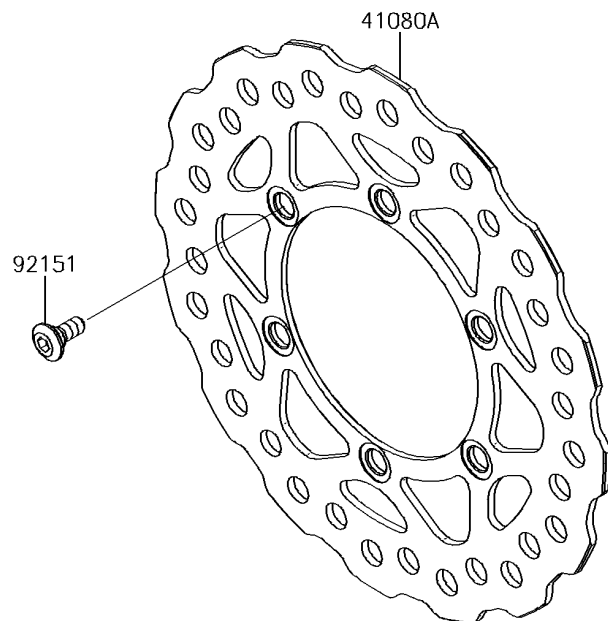

2017 KX™100 PARTS DIAGRAM

Front Brake

F2292

2017 KX™100 PARTS LIST

Front Brake

ITEM NAME	PART NUMBER	QUANTITY
BOLT-FLANGED,8X40 (Ref # 130)	130CA0840	2
STOPPER (Ref # 32085)	32085-1437	1
DISC,FR (Ref # 41080)	41080-0112	1
DISC,FR (Ref # 41080A)	41080-0118	1
HOLDER-COMP-CALIPER,FR (Ref # 43044)	43044-1119	1
PISTON-CALIPER (Ref # 43048)	43048-1083	2
PACKING,PISTON (Ref # 43049)	43049-1059	2
PACKING,PISTON SEAL (Ref # 43049A)	43049-1090	2
BREATHER-BRAKE (Ref # 43056)	43056-0007	1
CAP-BREATHER (Ref # 43057)	43057-003	1
CALIPER-SUB-ASSY,FR,LH (Ref # 43080)	43080-0008	1
PAD-ASSY-BRAKE (Ref # 43082)	43082-1196	1
CLAMP,PAD (Ref # 43084)	43084-003	1
BOOT,CALIPER (Ref # 49006)	49006-1054	1
BOOT,CALIPER (Ref # 49006A)	49006-1055	1
PIN,PAD (Ref # 92043)	92043-1356	1
SPRING,PAD (Ref # 92145)	92145-1260	1
BOLT,DISC PLATE,6MM (Ref # 92151)	92151-1799	6