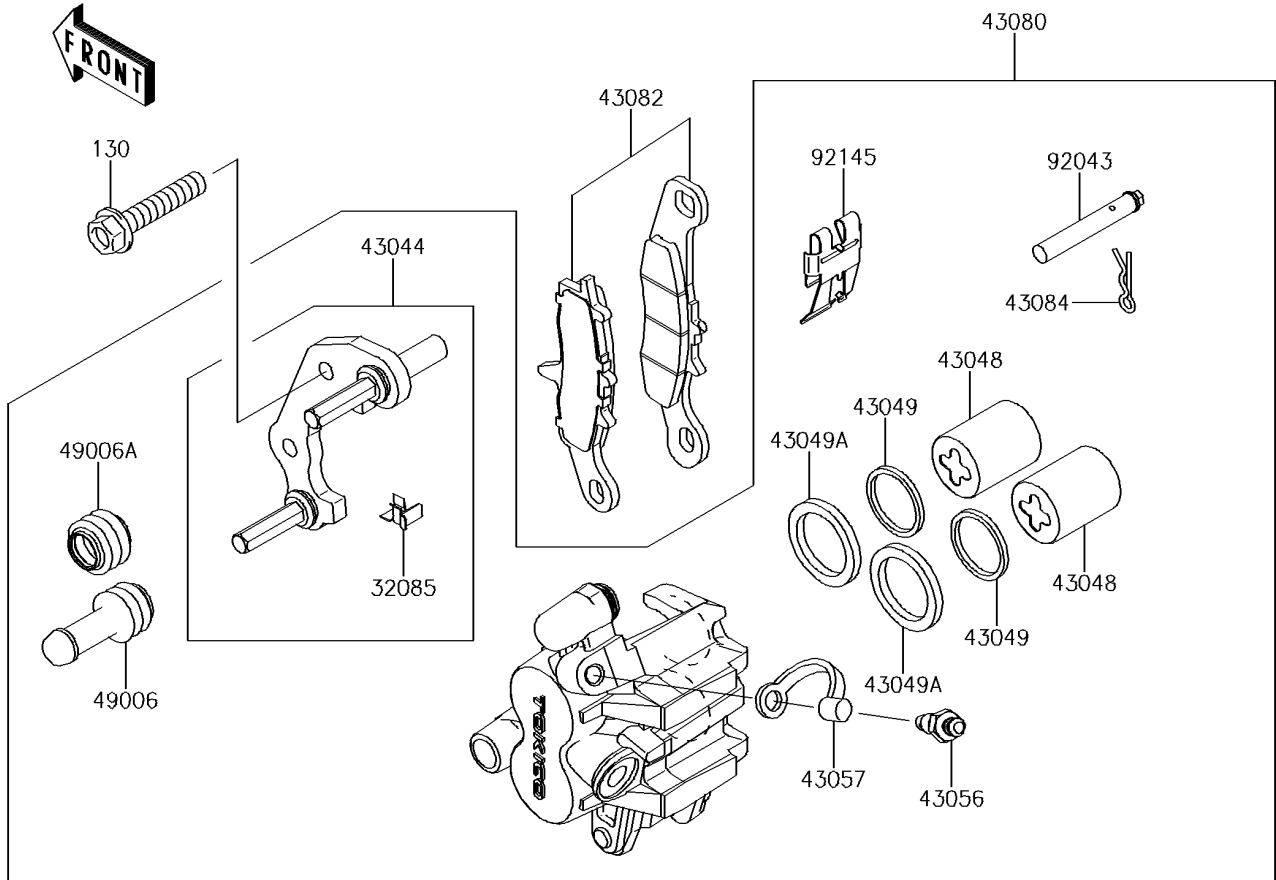

2017 KX™100 PARTS DIAGRAM

Front Brake

F2292

2017 KX™100 PARTS LIST

Front Brake

ITEM NAME	PART NUMBER	QUANTITY
BOLT-FLANGED,8X40 (Ref # 130)	130CA0840	2
STOPPER (Ref # 32085)	32085-1437	1
DISC,FR (Ref # 41080)	41080-0112	1
DISC,FR (Ref # 41080A)	41080-0118	1
HOLDER-COMP-CALIPER,FR (Ref # 43044)	43044-1119	1
PISTON-CALIPER (Ref # 43048)	43048-1083	2
PACKING,PISTON (Ref # 43049)	43049-1059	2
PACKING,PISTON SEAL (Ref # 43049A)	43049-1090	2
BREATHER-BRAKE (Ref # 43056)	43056-0007	1
CAP-BREATHER (Ref # 43057)	43057-003	1
CALIPER-SUB-ASSY,FR,LH (Ref # 43080)	43080-0008	1
PAD-ASSY-BRAKE (Ref # 43082)	43082-1196	1
CLAMP,PAD (Ref # 43084)	43084-003	1
BOOT,CALIPER (Ref # 49006)	49006-1054	1
BOOT,CALIPER (Ref # 49006A)	49006-1055	1
PIN,PAD (Ref # 92043)	92043-1356	1
SPRING,PAD (Ref # 92145)	92145-1260	1
BOLT,DISC PLATE,6MM (Ref # 92151)	92151-1799	6