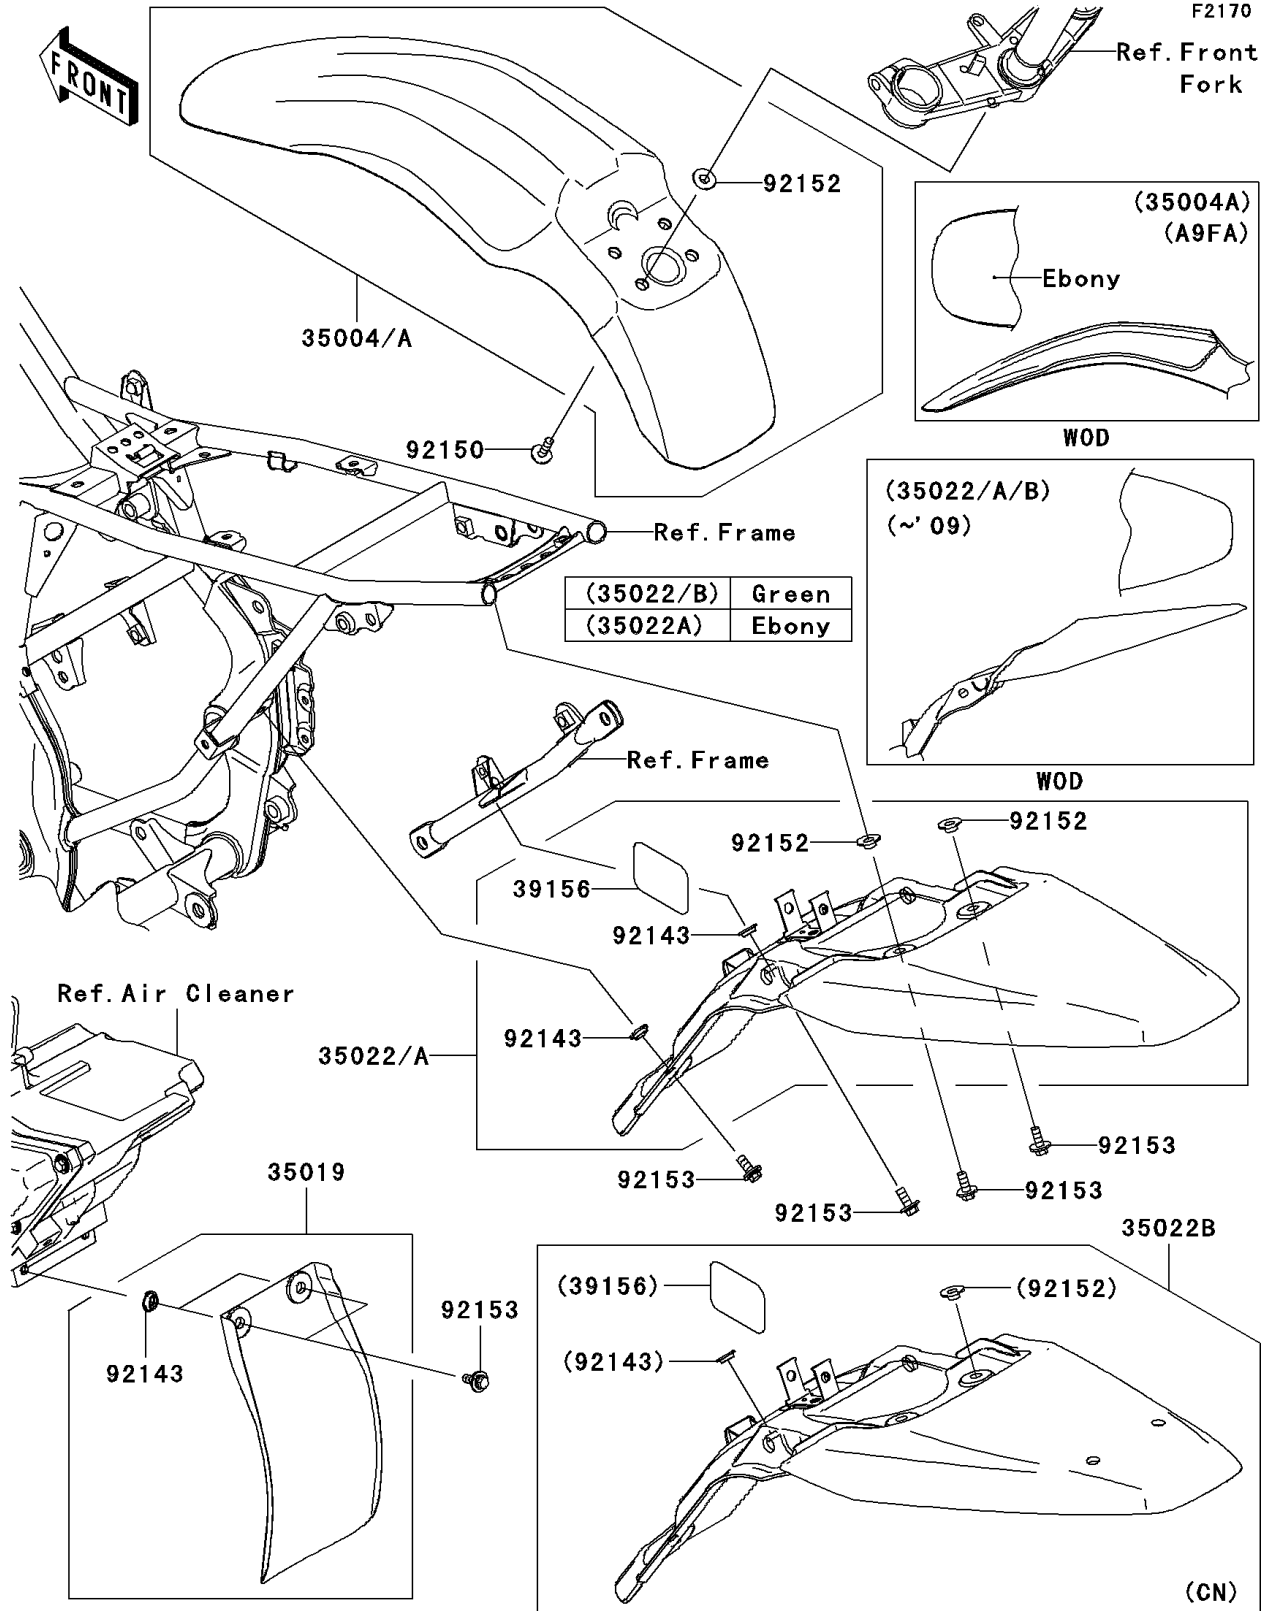

# 2008 KLX®140 PARTS DIAGRAM

## 2008 KLX®140 PARTS LIST

### Fenders

ITEM NAME	PART NUMBER	QUANTITY
FENDER-FRONT,L.GREEN (Ref # 35004)	35004-0088-290	1
FLAP,RR FENDER,FR (Ref # 35019)	35019-0058	1
PAD (Ref # 39156)	39156-0453	1
COLLAR (Ref # 92143)	92143-1196	4
BOLT,FLANGED,6X20 (Ref # 92150)	92150-1339	4
COLLAR (Ref # 92152)	92152-0427	6
BOLT,6X16 (Ref # 92153)	92153-0863	6
FENDER-COMP-REAR,L.GREEN (Ref # 35022)	35022-0054-290	1
FENDER-COMP-REAR,L.GREEN (Ref # 35022B)	35022-0055-290	1