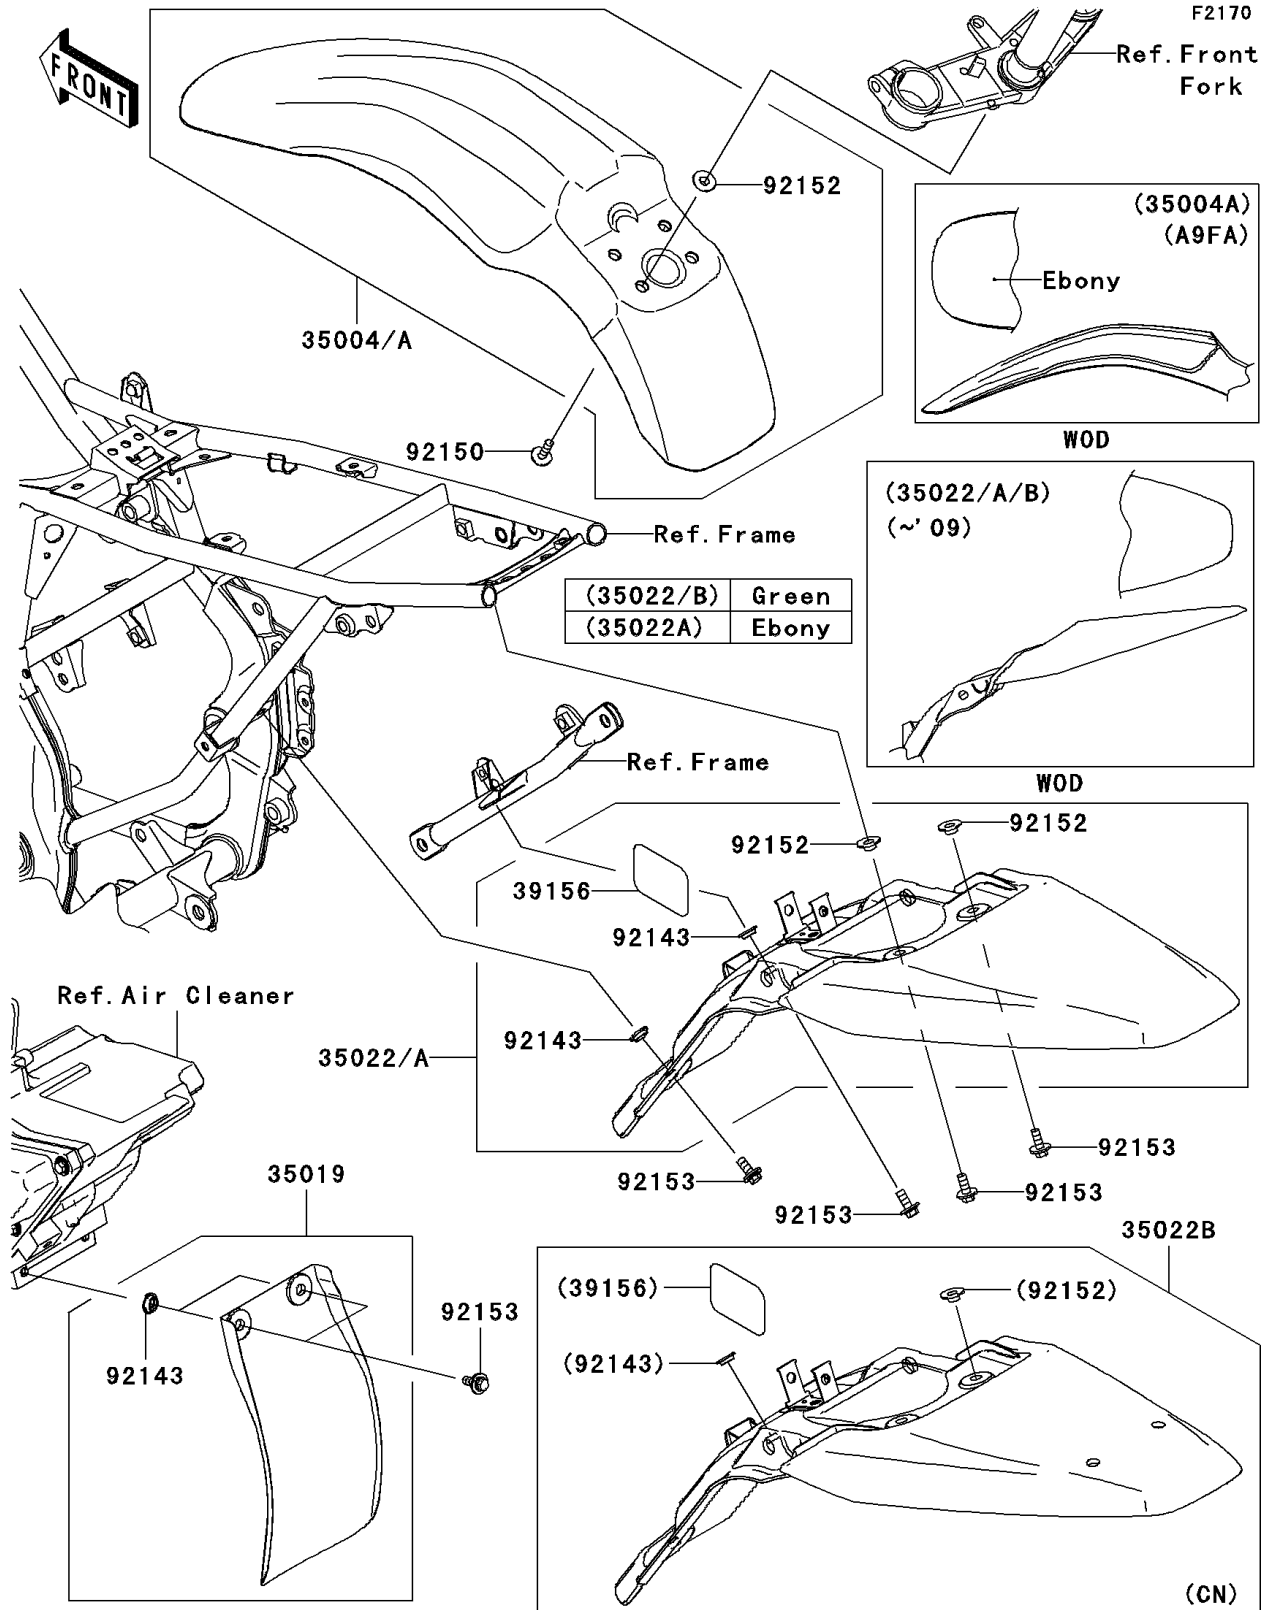

# 2010 KLX140 (CANADA ONLY) PARTS DIAGRAM

## 2010 KLX140 (CANADA ONLY) PARTS LIST

### Fenders

ITEM NAME	PART NUMBER	QUANTITY
FENDER-FRONT,L.GREEN (Ref # 35004)	35004-0088-290	1
FLAP,RR FENDER,FR (Ref # 35019)	35019-0058	1
PAD (Ref # 39156)	39156-0453	1
COLLAR (Ref # 92143)	92143-1196	4
BOLT,FLANGED,6X20 (Ref # 92150)	92150-1339	4
COLLAR (Ref # 92152)	92152-0427	6
BOLT,6X16 (Ref # 92153)	92153-0863	6
FENDER-COMP-REAR,L.GREEN (Ref # 35022)	35022-0054-290	1
FENDER-COMP-REAR,L.GREEN (Ref # 35022B)	35022-0055-290	1