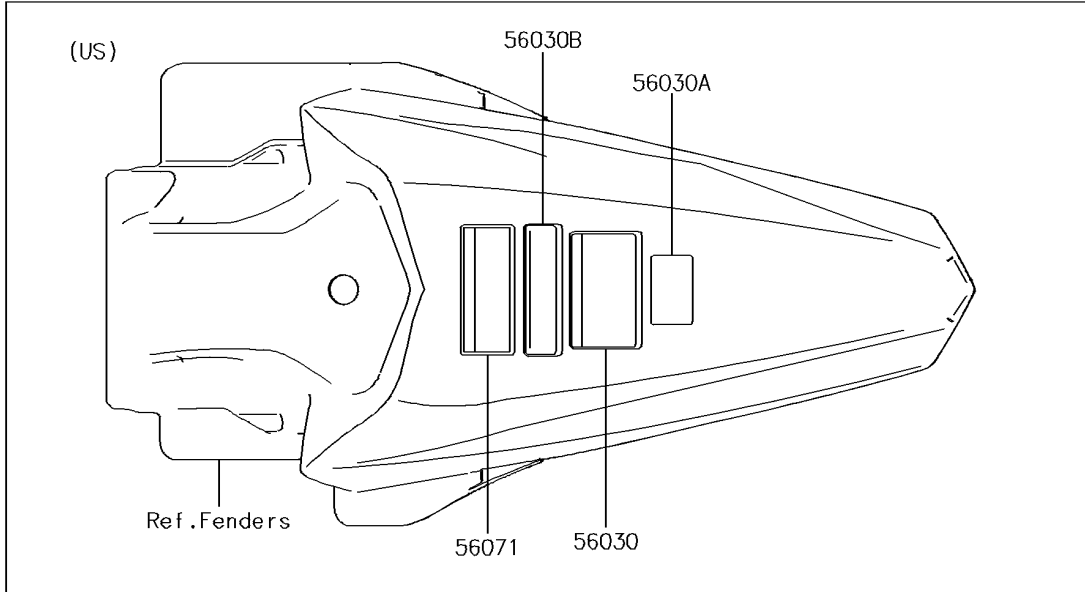

2017 KX™100 PARTS DIAGRAM

Labels

F2860

2017 KX™100 PARTS LIST

Labels

ITEM NAME	PART NUMBER	QUANTITY
LABEL,DISCLAIMER (Ref # 56030)	56030-1229	1
LABEL,32:1 (Ref # 56030A)	56030-1230	1
LABEL,NOISE EMISSION (Ref # 56030B)	56030-1231	1
LABEL,DISCLAIMER (Ref # 56030C)	56030-1233	1
LABEL-WARNING,IMPORTANT NOTICE (Ref # 56071)	56071-0028	1
LABEL-WARNING,IMPORTANT NOTICE (Ref # 56071A)	56071-0029	1