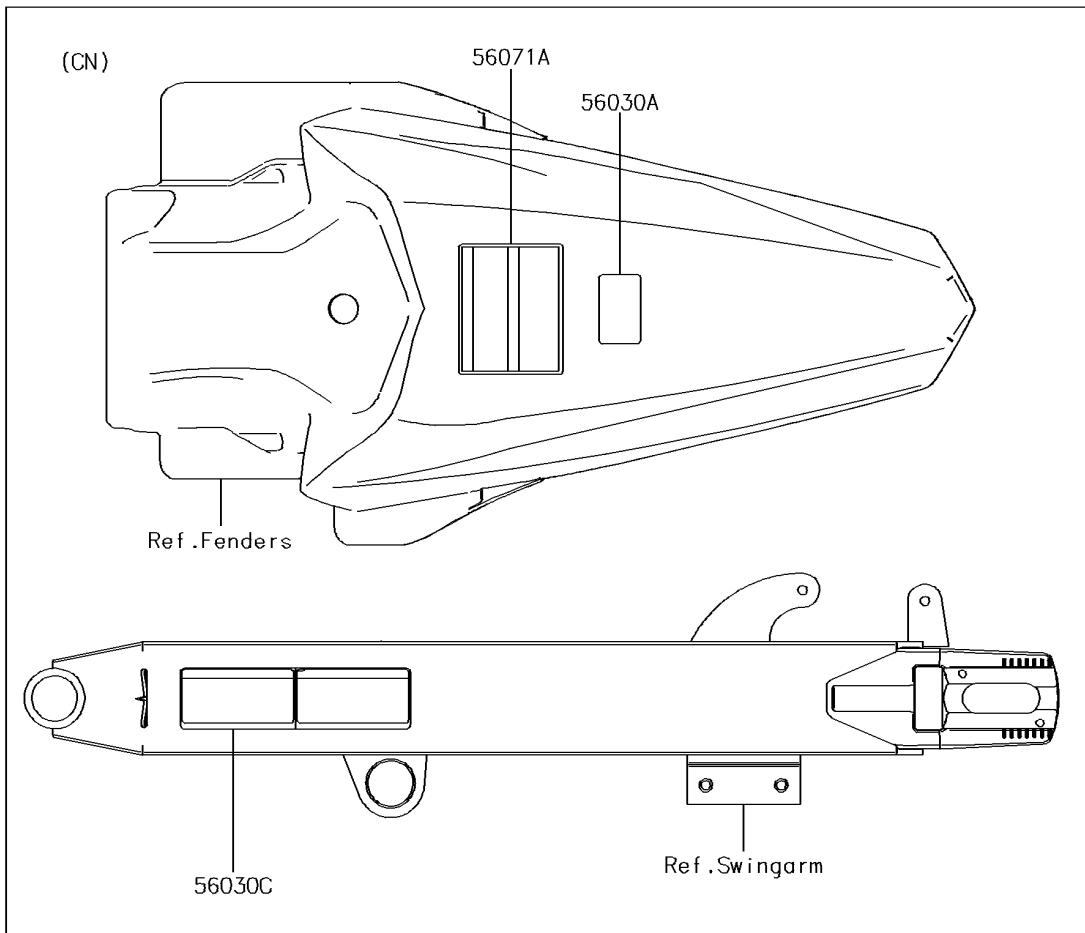

2017 KX™100 PARTS DIAGRAM

Labels

F2860

2017 KX™100 PARTS LIST

Labels

ITEM NAME	PART NUMBER	QUANTITY
LABEL,DISCLAIMER (Ref # 56030)	56030-1229	1
LABEL,32:1 (Ref # 56030A)	56030-1230	1
LABEL,NOISE EMISSION (Ref # 56030B)	56030-1231	1
LABEL,DISCLAIMER (Ref # 56030C)	56030-1233	1
LABEL-WARNING,IMPORTANT NOTICE (Ref # 56071)	56071-0028	1
LABEL-WARNING,IMPORTANT NOTICE (Ref # 56071A)	56071-0029	1